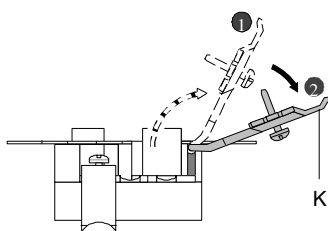

Beschrijving

- BZT-goedkeuringsnr.: G 683 032 D
- Voldoet aan voorschrift 1 R 8-15 en aan DIN EN 50 083, deel 1 en 2
- Afscherming
tot 470 MHz ≥ 75 dB
470 - 1.000 MHz ≥ 65 dB
1000 - 2.400 MHz ≥ 55 dB
- Gemakkelijker aansluiten en eenvoudige montage van de coaxkabel door zijwaarts openslaande scharnierklem
- Voor het aansluiten van minicoaxkabels en coaxkabels tot 5,5 mm buitengeleider- \varnothing .

Voorbeeldtoepassing: verdiepingster

Montage

1. De antennecontactdozen kunnen worden gemonteerd in gangbare inbouwdozen. Geef de coaxkabel ca. 12 cm speling in de inbouwdoos.
Strip het kabeluiteinde.
2. Draai de scharnierklem K voorbij stand ① helemaal open tot stand ②. In stand ② staat K vast.

3. Draai contactschroef S zover los dat de binnengeleider tussen het witte en zwarte kunststof deel kan worden geplaatst.

4. Bevestig de binnengeleider met contactschroef S. Draai scharnierklem K dicht en schroef deze vast.