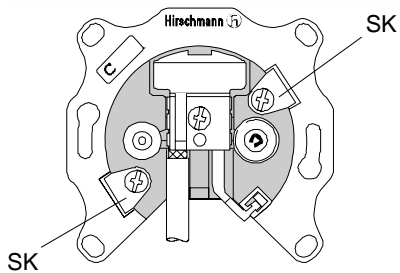

Beschrijving

- BZT-goedkeuringsnr.: G 683 032 D
- Voldoet aan voorschrift 1 R 8-15 en aan DIN EN 50 083, deel 1 en 2
- Afscherming
tot 470 MHz ≥ 75 dB
470 - 1.000 MHz ≥ 65 dB
1000 - 2.400 MHz ≥ 55 dB
- Gemakkelijker aansluiten en eenvoudige montage van de coaxkabel door zijwaarts openslaande scharnierklem
- Voor het aansluiten van minicoaxkabels en coaxkabels tot 5,5 mm buitengeleider- \varnothing .

Voorbeeldtoepassing: verdiepingster

Montage

1. De antennecontactdozen kunnen worden gemonteerd in gangbare inbouwdozen. Geef de coaxkabel ca. 12 cm speling in de inbouwdoos.
Strip het kabeluiteinde.
2. Draai de scharnierklem K voorbij stand ① helemaal open tot stand ②. In stand ② staat K vast.

3. Draai contactschroef S zover los dat de binnengeleider tussen het witte en zwarte kunststof deel kan worden geplaatst.

4. Bevestig de binnengeleider met contactschroef S. Draai scharnierklem K dicht en schroef deze vast.

5. Plaats de antennecontactdoos in de inbouwdoos en bevestig deze met de beide spreidklauwen Sk.

6. Werk de antennecontactdoos verder af.

Technische gegevens

	f / MHz	KW / RK ¹⁾ 4 - 30	B I-III / SK ²⁾ 47 - 470	B IV / V 470 - 862	SAT 950 - 2050	SAT 2050 - 2400
Aansluitdemping	dB	5,0	3,6	4,0	4,7	5,7
Koppelingsdemping intern	dB	20	24	20	20	16
Max. externe spanning/stroom	-	24 V= / 500 mA				