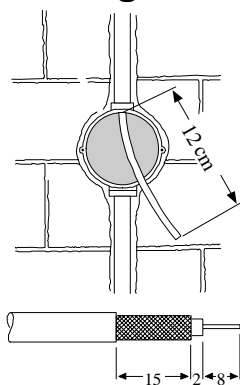

Antennecontactdoos EDU 04 F

Art.nr.: 0046 00

Voor afzonderlijke antenne-installaties en centrale antenne-installaties, kabel- en satellietverdeelinstallaties op ontkoppelde steekleidingen.

Twee gelijkwaardige uitgangen (bus en steker) conform IEC 169-2 (DIN 45 325).
Willekeurige aansluiting van RF-, TV- en SAT-ontvangers.
Geschikt voor externe voeding via de steker.

Beschrijving

- BZT-goedkeuringsnr.: G 683 032 D
- Voldoet aan voorschrift 1 R 8-15 en aan DIN EN 50 083, deel 1 en 2
- Afscherming
tot 470 MHz ≥ 75 dB
470 - 1.000 MHz ≥ 65 dB
1000 - 2.400 MHz ≥ 55 dB
- Gemakkelijker aansluiten en eenvoudige montage van de coaxkabel door zijwaarts openslaande scharnierklem
- Voor het aansluiten van minicoaxkabels en coaxkabels tot 5,5 mm buitengeleider- \varnothing .

Voorbeeldtoepassing: verdiepingster

Montage

1. De antennecontactdozen kunnen worden gemonteerd in gangbare inbouwdozen. Geef de coaxkabel ca. 12 cm speling in de inbouwdoos.
Strip het kabeluiteinde.
2. Draai de scharnierklem K voorbij stand ① helemaal open tot stand ②. In stand ② staat K vast.

3. Draai contactschroef S zover los dat de binnengeleider tussen het witte en zwarte kunststof deel kan worden geplaatst.

4. Bevestig de binnengeleider met contactschroef S. Draai scharnierklem K dicht en schroef deze vast.