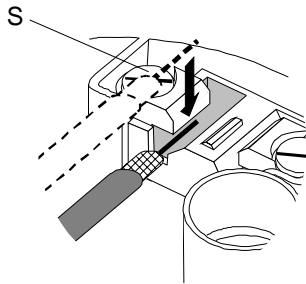

Beschrijving

- BZT-goedkeuringsnr.: G 683 032 D
- Voldoet aan voorschrift 1 R 8-15 en aan DIN EN 50 083, deel 1 en 2
- Afscherming
tot 470 MHz ≥ 75 dB
470 - 1.000 MHz ≥ 65 dB
1000 - 2.400 MHz ≥ 55 dB
- Gemakkelijker aansluiten en eenvoudige montage van de coaxkabel door zijwaarts openslaande scharnierklem
- Voor het aansluiten van minicoaxkabels en coaxkabels tot 5,5 mm buitengeleider- \varnothing .

Voorbeeldtoepassing: verdiepingster

Montage

1. De antennecontactdozen kunnen worden gemonteerd in gangbare inbouwdozen. Geef de coaxkabel ca. 12 cm speling in de inbouwdoos.
Strip het kabeluiteinde.
2. Draai de scharnierklem K voorbij stand ① helemaal open tot stand ②. In stand ② staat K vast.

3. Draai contactschroef S zover los dat de binnengeleider tussen het witte en zwarte kunststof deel kan worden geplaatst.

4. Bevestig de binnengeleider met contactschroef S. Draai scharnierklem K dicht en schroef deze vast.