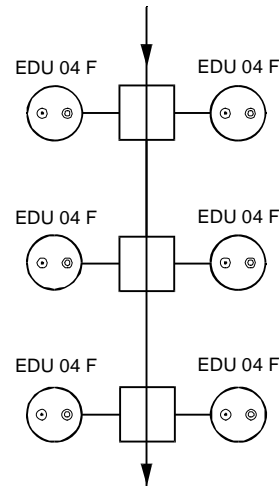

Antennecontactdoos EDU 04 F

Art.nr.: 0046 00

Voor afzonderlijke antenne-installaties en centrale antenne-installaties, kabel- en satellietverdeelinstallaties op ontkoppelde steekleidingen.

Twee gelijkwaardige uitgangen (bus en steker) conform IEC 169-2 (DIN 45 325).
Willekeurige aansluiting van RF-, TV- en SAT-ontvangers.
Geschikt voor externe voeding via de steker.

Beschrijving

- BZT-goedkeuringsnr.: G 683 032 D
- Voldoet aan voorschrift 1 R 8-15 en aan DIN EN 50 083, deel 1 en 2
- Afscherming
tot 470 MHz ≥ 75 dB
470 - 1.000 MHz ≥ 65 dB
1000 - 2.400 MHz ≥ 55 dB
- Gemakkelijker aansluiten en eenvoudige montage van de coaxkabel door zijwaarts openslaande scharnierklem
- Voor het aansluiten van minicoaxkabels en coaxkabels tot 5,5 mm buitengeleider- \varnothing .

Voorbeeldtoepassing: verdiepingster

Montage

1. De antennecontactdozen kunnen worden gemonteerd in gangbare inbouwdozen. Geef de coaxkabel ca. 12 cm speling in de inbouwdoos.
Strip het kabeluiteinde.
2. Draai de scharnierklem K voorbij stand ① helemaal open tot stand ②. In stand ② staat K vast.

3. Draai contactschroef S zover los dat de binnengeleider tussen het witte en zwarte kunststof deel kan worden geplaatst.

4. Bevestig de binnengeleider met contactschroef S. Draai scharnierklem K dicht en schroef deze vast.