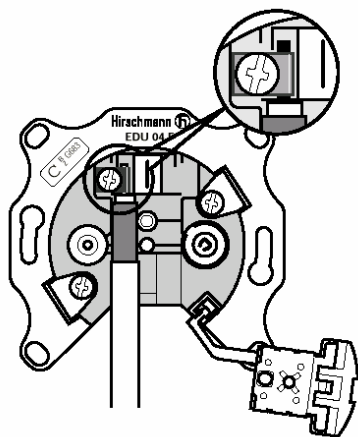

Beschrijving

- BZT-goedkeuringsnr.: G 683 032 D
- Voldoet aan voorschrift 1 R 8-15 en aan DIN EN 50 083, deel 1 en 2
- Afscherming
tot 470 MHz ≥ 75 dB
470 - 1.000 MHz ≥ 65 dB
1000 - 2.400 MHz ≥ 55 dB
- Gemakkelijker aansluiten en eenvoudige montage van de coaxkabel door zijwaarts openslaande scharnierklem
- Voor het aansluiten van minicoaxkabels en coaxkabels tot 5,5 mm buitengeleider- \varnothing .

Voorbeeldtoepassing: verdiepingster

Montage

1. De antennecontactdozen kunnen worden gemonteerd in gangbare inbouwdozen. Geef de coaxkabel ca. 12 cm speling in de inbouwdoos.
Strip het kabeluiteinde.
2. Draai de scharnierklem K voorbij stand ① helemaal open tot stand ②. In stand ② staat K vast.

3. Draai contactschroef S zover los dat de binnengeleider tussen het witte en zwarte kunststof deel kan worden geplaatst.

4. Bevestig de binnengeleider met contactschroef S. Draai scharnierklem K dicht en schroef deze vast.

5. Plaats de antennecontactdoos in de inbouwdoos en bevestig deze met de beide spreidklauwen Sk.

6. Werk de antennecontactdoos verder af.

Technische gegevens

	f / MHz	KW / RK ¹⁾ 4 - 30	B I-III / SK ²⁾ 47 - 470	B IV / V 470 - 862	SAT 950 - 2050	SAT 2050 - 2400
Aansluitdemping	dB	5,0	3,6	4,0	4,7	5,7
Koppelingsdemping intern	dB	20	24	20	20	16
Max. externe spanning/stroom	-	24 V= / 500 mA				