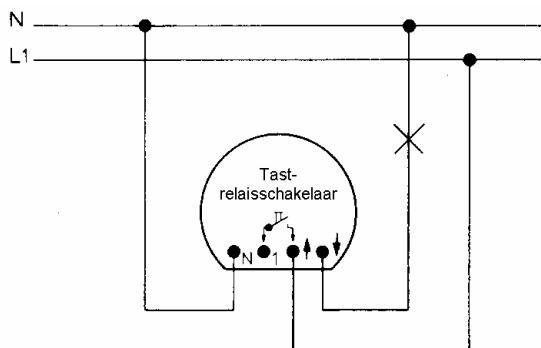

Niet toepassen als hoofdschakelaar!

Ook geschikt voor wisselschakelingen, waarbij het aantal impulsdrukkers onbegrensd is.

Inbouw aanwijzingen

1. geschikt voor het inbouwen in alle in de handel verkrijgbare 55 mm inbouwdozen.
2. uitsluitend spanningloos monteren c.q. demonteren.
3. bij storing van de Tast-relaisschakelaar eerst de ingebouwde glaszekering controleren.
4. uitsluitend de juiste waarde van de zekering, zoals aangegeven op de draagring, mag worden toegepast.
5. indien deze aanwijzingen niet volledig worden nagevolgd vervalt het recht op garantie.

Let Op

Mogelijke oorzaken bij een storing:

- De tast-relaisschakelaar raakt bij een wissel- c.q. kruisschakeling defekt, wanneer u de zwarte draad naar de lamp (↑) verwisselt met de verbindingdraad naar de impulsgever (1). Kodeer daarvoor één van deze draden.
- Wanneer de afdekplaat niet juist gemonteerd is schakelt de tast-relaisschakelaar continu.