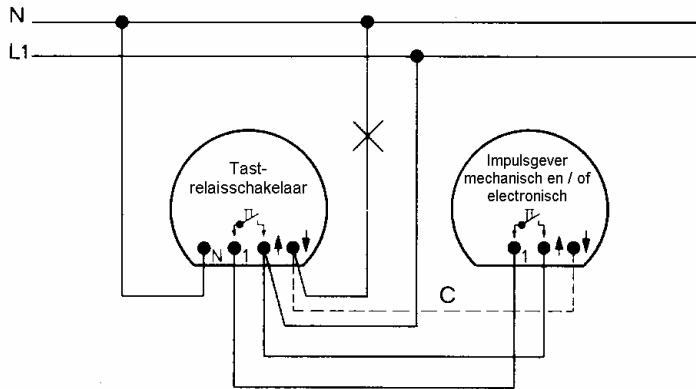

Tast-relaisschakelaar (aan/ uit schakeling)

Tast-relaisschakelaar (wijschakeling)