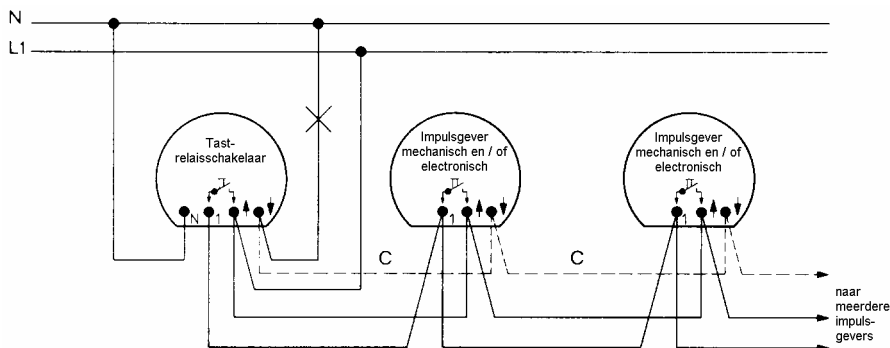

Tast-relaisschakelaar (wijschakeling)

Garantie

Wij bieden garantie in het kader van de wettelijke bepalingen.

U gelieve het apparaat franco met een beschrijving van de fout/storing aan onze centrale serviceafdeling te zenden.

Gira
Giersiepen GmbH & Co. KG
Elektrotechnische installatie
systemen

Postbus 1220
42461 Radevormwald
Duitsland

Tel: +49 / 21 95 / 602 - 0
Fax: +49 / 21 95 / 602 - 339

www.gira.nl
info@gira.de