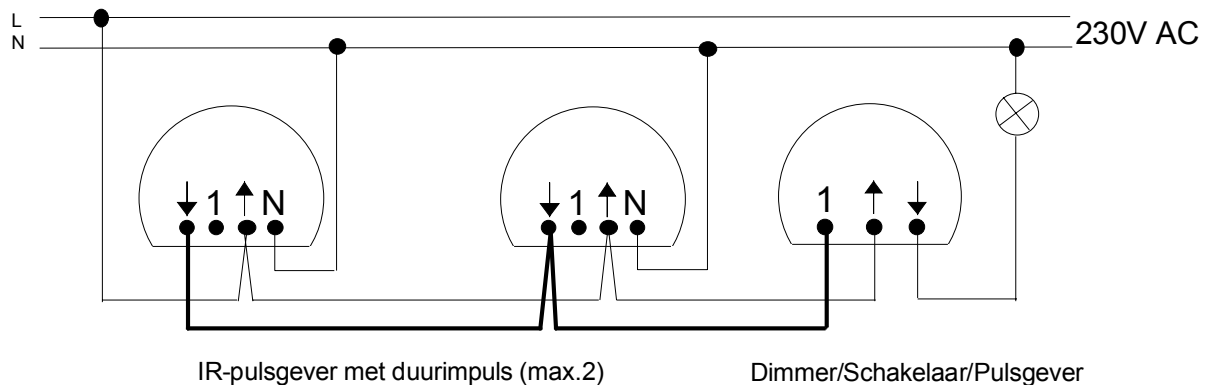

Installatie

De IR-impulsgever met duurimpuls bestaat uit een inbouweenheid en een ontvangunit-bovendeel (afb.1).

Voordat het bovendeeel gemonteerd wordt dient het gewenste kanaal (1-8) te worden ingesteld (afb.1)

Aansluiten zie tekening 2.

IR-pulsgever met duurimpuls

Voor meer bedienplaatsen behoren mechanische pulsgevers of dimmerimpulsgevers te worden ingezet (afb.3).

IR-pulsgever met duurimpuls

Als de IR pulsgever wordt toegepast om dimmers of relais te bedienen de uitgang "↓" met neventoestellingang "1" van het aan te sturen apparaat verbinden (afb.4). Max. 2 stuks IR pulsgevers als neventoestel toegelaten.

Vreemd licht mag alleen indirect op de IR-ontvanger schijnen daar anders de ontvangst sterk vermindert.

Bij storing eerst de zekering controleren. Alleen originele zekeringen toepassen.

IR-pulsgever met duurimpuls (max.2)