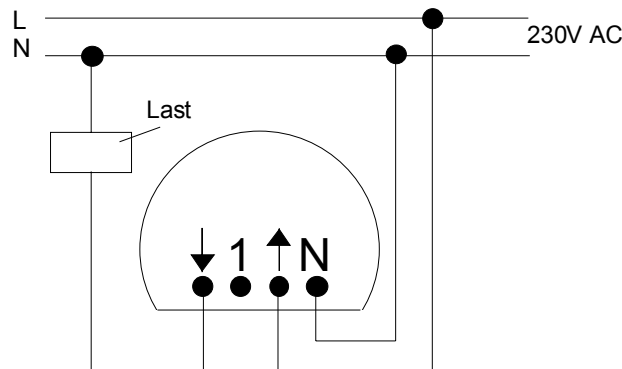

Aansluiten zie tekening 2.

IR-pulsgever met duurimpuls

Voor meer bedienplaatsen behoren mechanische pulsgevers of dimmerimpulsgevers te worden ingezet (afb.3).