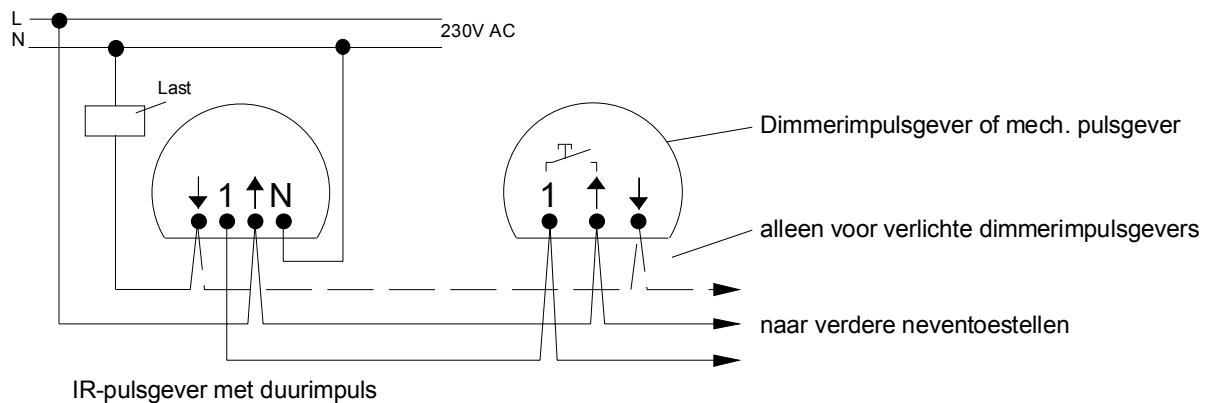

Installatie

De IR-impulsgever met duurimpuls bestaat uit een inbouweenheid en een ontvangunit-bovendeel (afb.1).

Voordat het bovendeeel gemonteerd wordt dient het gewenste kanaal (1-8) te worden ingesteld (afb.1)

Aansluiten zie tekening 2.

IR-pulsgever met duurimpuls

Voor meer bedienplaatsen behoren mechanische pulsgevers of dimmerimpulsgevers te worden ingezet (afb.3).

IR-pulsgever met duurimpuls

Als de IR pulsgever wordt toegepast om dimmers of relais te bedienen de uitgang "↓" met neventoestellingang "1" van het aan te sturen apparaat verbinden (afb.4). Max. 2 stuks IR pulsgevers als neventoestel toegelaten.