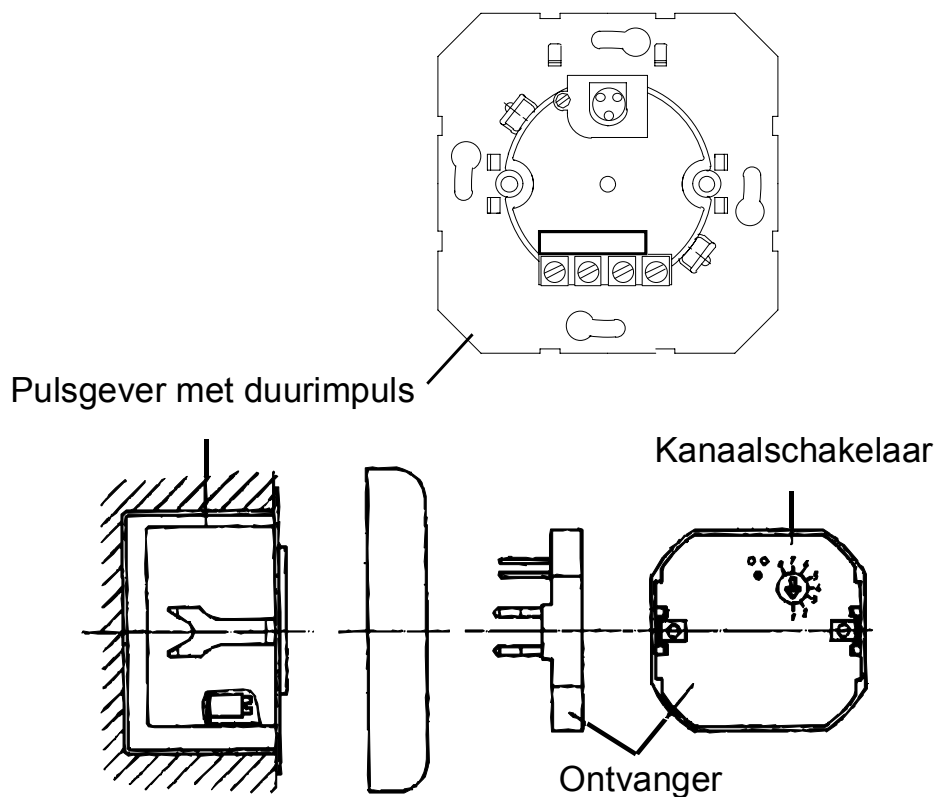

Let op!

Inbouw en montage van elektrische apparatuur dient alleen door een erkend elektrotechnisch installateur te geschieden.

Bij verkeerd aansluiten kan brand of schade aan de elektrische apparaten ontstaan.

Installatie

De IR-impulsgever met duurimpuls bestaat uit een inbouweenheid en een ontvangunit-bovendeel (afb.1).

Voordat het bovendeeel gemonteerd wordt dient het gewenste kanaal (1-8) te worden ingesteld (afb.1)