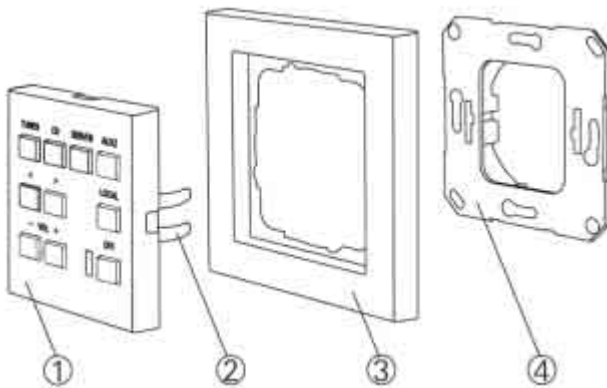

Сведения и указания, приведенные в данном документе, направлены на недопущение возможных опасностей и повреждений.

Примечание

При использовании комбинации устройства отображения M217 и устройства управления M218 необходимо активизировать только один из инфракрасных приемников, в противном случае могут возникнуть конфликты оборудования.

Установка

1. Инсталлировать опорное кольцо (4) на монтажную коробку накладного или скрытого монтажа.
2. Зачистить соединительный провод и вывести его сквозь опорное кольцо (4).
3. Подключить провод к разъему.
4. Разъем подключить к гнезду на тыльной стороне устройства управления (1).
5. Устройство управления (1) совместно с установочной рамкой (3) установить на опорное кольцо (4) так, чтобы боковые скобы (2) устройства управления (1) попали в пазы опорного кольца (4).
6. Устройство управления (1) вдавить в опорное кольцо (4) до момента, пока боковые скобы не защелкнутся в пазах.

Переключатели DIL (на тыльной стороне устройства)

При помощи переключателей DIL, расположенных на тыльной стороне устройства управления M218, выбираются режимы его работы.

Для этого используйте небольшую отвертку с прямым шлицем.