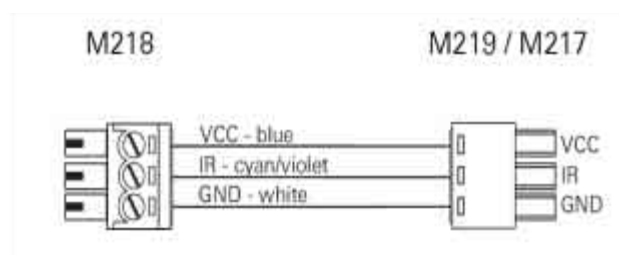

Устройство управления M218

Номер для заказа: 0538 хх, 0540 хх

Принцип действия

Устройство управления M218 осуществляет управление модулем M51, системы Revox Multiroom. Идеальным случаем является совместное использование устройства управления M218 с устройством отображения M217, что вместе представляет собой простое и логическое решение при управлении музыкальной системой.

Для панели управления M217 / M218 в комплект поставки входит соединительный кабель.

Монтаж

Подключение осуществляется посредством пары 3-контактных штекеров Phoenix. В качестве проводов фирма Revox рекомендует использовать двужильный экранированный (т.н. микрофонный) кабель, в котором экран подключен к заземлению.

Длина проводов: до 30 метров, до устройства отображения M217
до 100 метров - до модуля Revox Multiroom M51,

дополнительного усилителя Revox M219

Параллельный режим: можно параллельно подключать до 5 устройств управления M218.