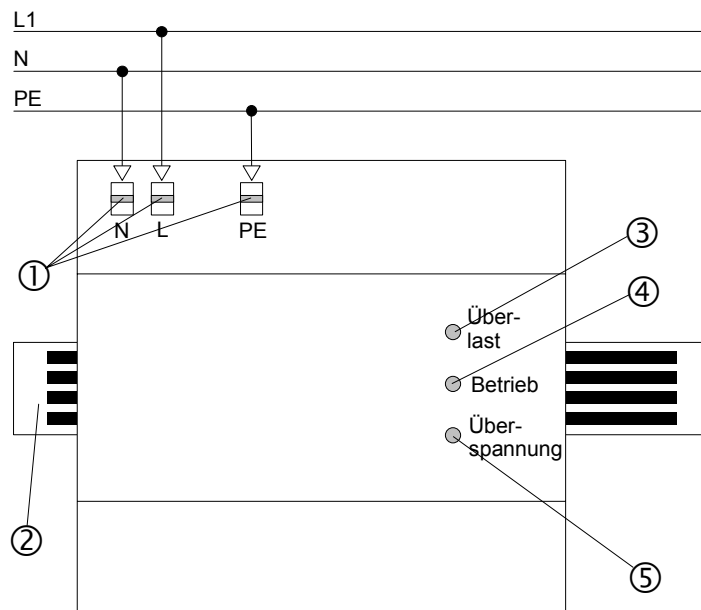

Instabus Voedingsunit 320 mA

Art. Nr.: 0580 00

Functie

Dit apparaat is een produkt van het *instabus* EIB-systeem en voldoet aan de EIBA-richtlijnen. Gedetailleerde vakkennis door *instabus*-scholingen wordt verondersteld om dit apparaat correct te kunnen monteren.

De *instabus* EIB-Voedingsunit wordt door een *instabus* EIB-lijn met spoelspanning, een constante gestabiliseerde gelijkspanning verzorgt.

Montage

Opgelet! Installatie en montage van elektrische apparaten mag uitsluitend door een landelijk erkend electrotechnisch installateur worden uitgevoerd.

Planning, installatie en inbedrijfstelling van het apparaat geschieden met het behulp van een door EIBA gecertificeerde software.

De netaansluiting ① vindt via steekklemmen plaats.

De *instabus* EIB-Voedingsunit wordt op de drop- respectievelijk datarail ② geklikt. De contactgave naar de datarail vindt via veercontactstiften plaats.

Technische gegevens

Spanning voor	
Netspanning:	230 V AC
Opgenomen vermogen:	23 VA, $\cos \varphi = 0,7$
Aansluiting:	Steekklemmen, 1 - 2,5 mm ²
Uitgang, spoelspanning	
Spanning:	28 V DC (+2 V), Ongeregeld
Nominale Stroom:	320 mA
Stroombegrenzing:	1,5 A
Aansluiting:	Drukcontact geven op datarail
Overspanningsveiligheid:	ca. 35 V
Opslagtemperatuur:	-40 °C ... +55 °C
Omgevingstemperatuur:	-5 °C ... +45 °C
Beveiligingsgraad:	IP 20
Montagebreedte:	96,3 mm / 5,5 Mod