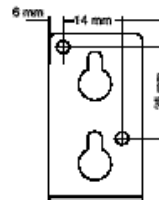

Antena radiowa DCF77

Nr katalogowy: 1075 00

Ustawianie anteny radiowej

Tak ustawić antenę radiową, aby LED na płycie czołowej migała co sekundę.

**Wskazówka montażowa**

Podłączanie i uruchamianie może być wykonywane wyłącznie przez wykwalifikowanego elektryka. Należy przestrzegać przepisów krajowych! Ingerencje i zmiany w urządzeniu powodują wygaśnięcie roszczeń gwarancyjnych.

Dane techniczne

Dopuszczalna temperatura otoczenia: -20 °C do +70 °C

Stopień ochrony: IP 54

Czułość: 100 μ V/m

Zasięg odbioru: 1000 km od Frankfurtu nad Menem

Zastosowanie do: 1074 00

Przyłącze: NYM 3 x 1,5 mm²