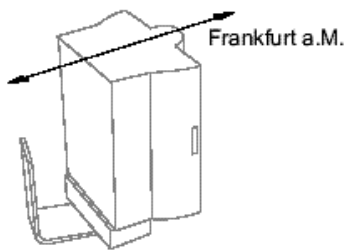

Antena radiowa DCF77

Nr katalogowy: 1075 00

Ustawianie anteny radiowej

Tak ustawić antenę radiową, aby LED na płycie czołowej migała co sekundę.

**Wskazówka montażowa**

Podłączanie i uruchamianie może być wykonywane wyłącznie przez wykwalifikowanego elektryka. Należy przestrzegać przepisów krajowych! Ingerencje i zmiany w urządzeniu powodują wygaśnięcie roszczeń gwarancyjnych.

Dane techniczne

Dopuszczalna temperatura otoczenia: -20 °C do +70 °C

Stopień ochrony: IP 54

Czułość: 100 μ V/m

Zasięg odbioru: 1000 km od Frankfurtu nad Menem

Zastosowanie do: 1074 00

Przyłącze: NYM 3 x 1,5 mm²