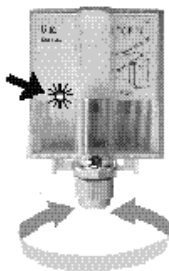

Antena radiowa DCF77

Nr katalogowy: 1075 00

Ustawianie anteny radiowej

Tak ustawić antenę radiową, aby LED na płycie czołowej migała co sekundę.

**Wskazówka montażowa**

Podłączanie i uruchamianie może być wykonywane wyłącznie przez wykwalifikowanego elektryka. Należy przestrzegać przepisów krajowych! Ingerencje i zmiany w urządzeniu powodują wygaśnięcie roszczeń gwarancyjnych.

Dane techniczne

Dopuszczalna temperatura otoczenia: -20 °C do +70 °C

Stopień ochrony: IP 54

Czułość: 100 μ V/m

Zasięg odbioru: 1000 km od Frankfurtu nad Menem

Zastosowanie do: 1074 00

Przyłącze: NYM 3 x 1,5 mm²

Biegunowość: dowolna

Ukierunkowanie: Kierunek strzałki na Frankfurtu nad Menem

Wskaźnik:

LED musi migać w takcie sekundowym

Unikać miejsc montażu w pobliżu:

- Odbiorników telewizyjnych
- Zasilaczy elektronicznych
- Nadajników radiowych
- Przedmiotów metalowych