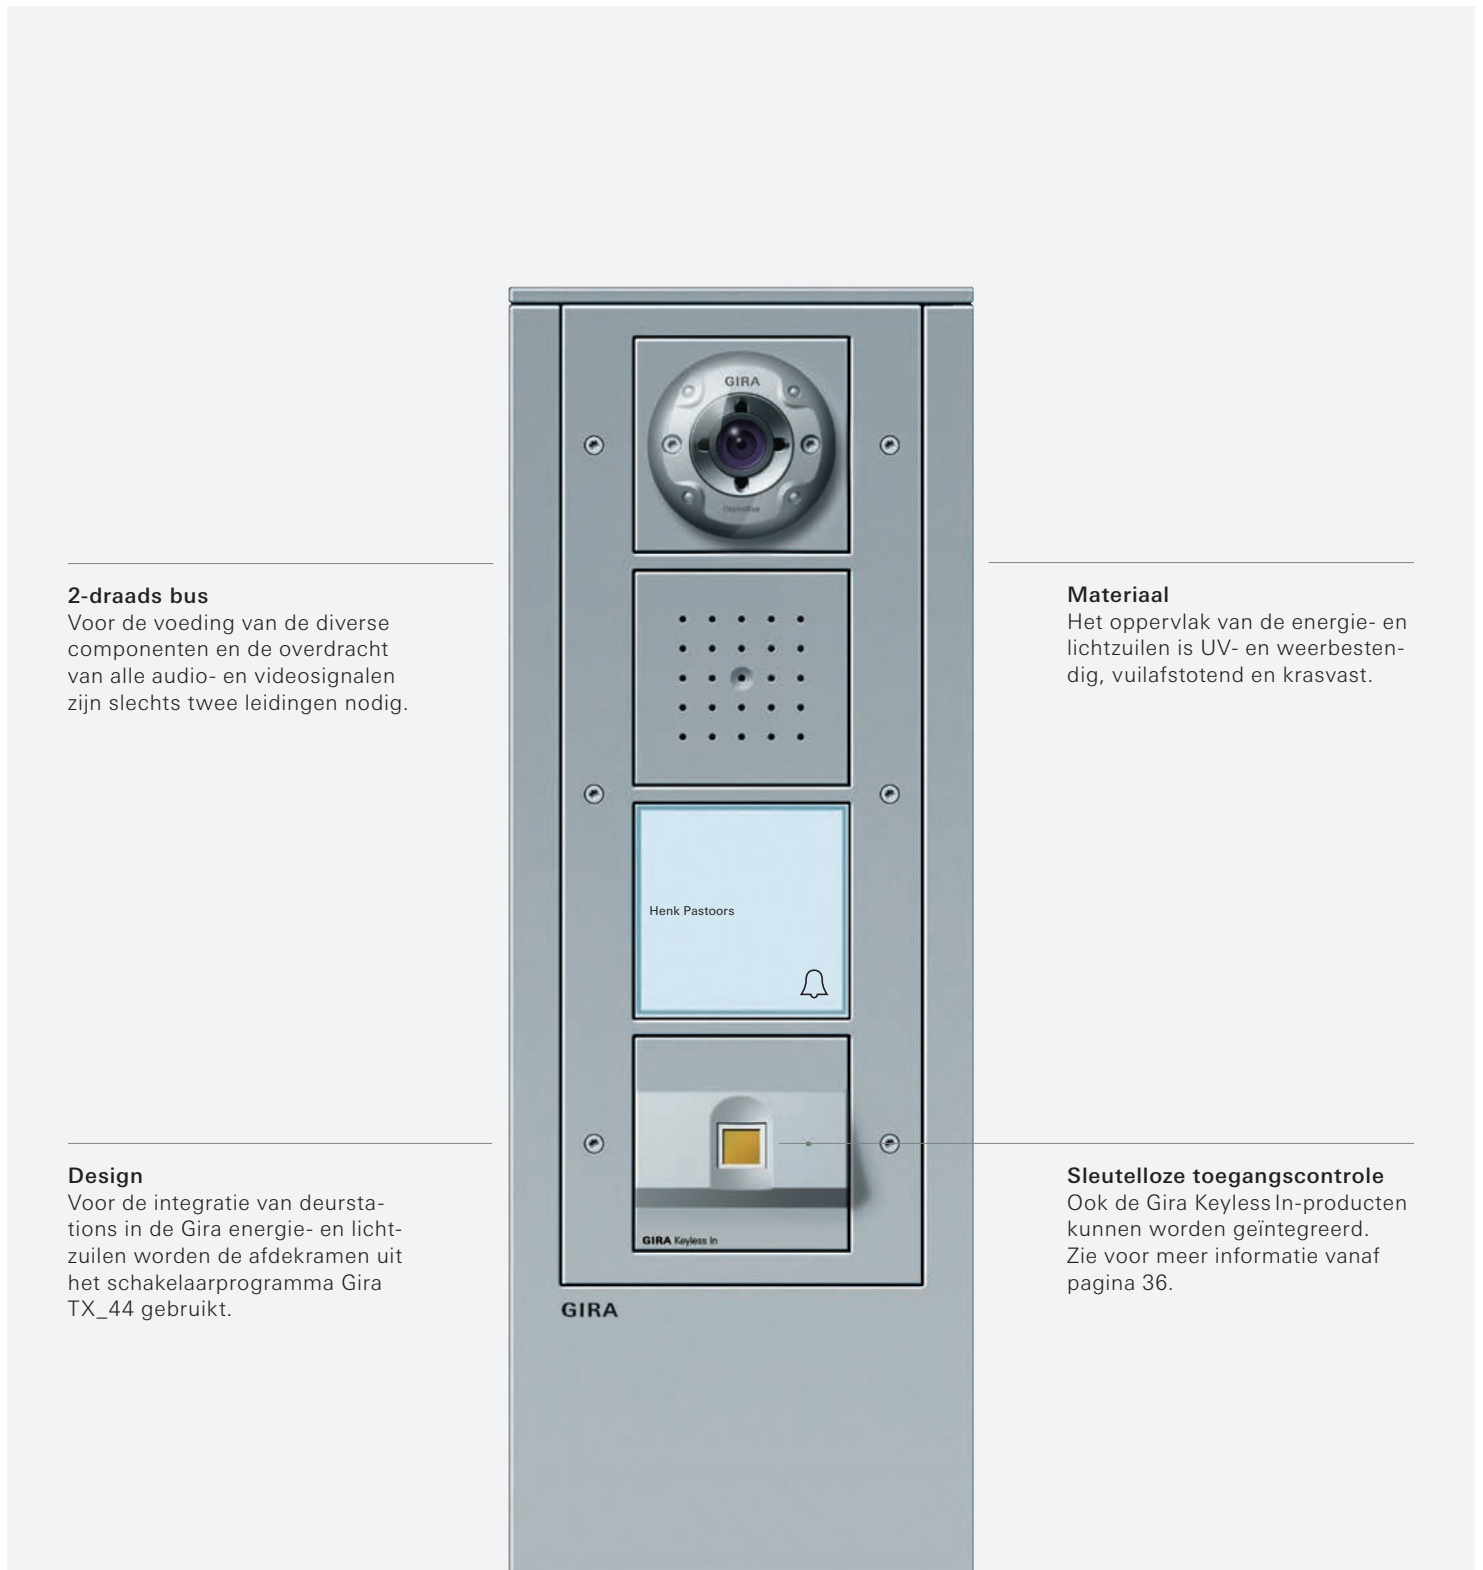

Aanwijzing: Bij gebruik van deurstations met kleurencamera is het besturingapparaat video vereist.

Gira deurstation opbouw
enkelvoudig

Gira deurstation opbouw
drievoudig

Gira deurstation opbouw
zesvoudig

Gira deurstation
video opbouw enkelvoudig

Gira deurstation
video opbouw drievoudig

Perfect voor toegangswegen en -poorten

Gira energie- en lichtzuilen

Gira energie- en lichtzuilen zijn de ideale uitbreiding voor de moderne elektrotechnische installatie buiten. Behalve voor stroomvoorziening en verlichting buiten kunnen ze worden gebruikt als deurcommunicatie-installatie bij de oprit of toegangspoort. In de betreffende lege units van de zuil worden daarvoor de componenten van de Gira deurstations geïntegreerd, zoals kleuren-camera, belknoppen en deurluidspreker. Daarnaast kunnen ook de Gira Keyless In-producten Fingerprint, Transponder en Codeklavier worden toegepast.

Afb.: Gira energiezuil, voorzien van kleurencamera, deurstation enkelvoudig en Keyless In Fingerprint, kleur aluminium

2-draads bus

Voor de voeding van de diverse componenten en de overdracht van alle audio- en videosignalen zijn slechts twee leidingen nodig.