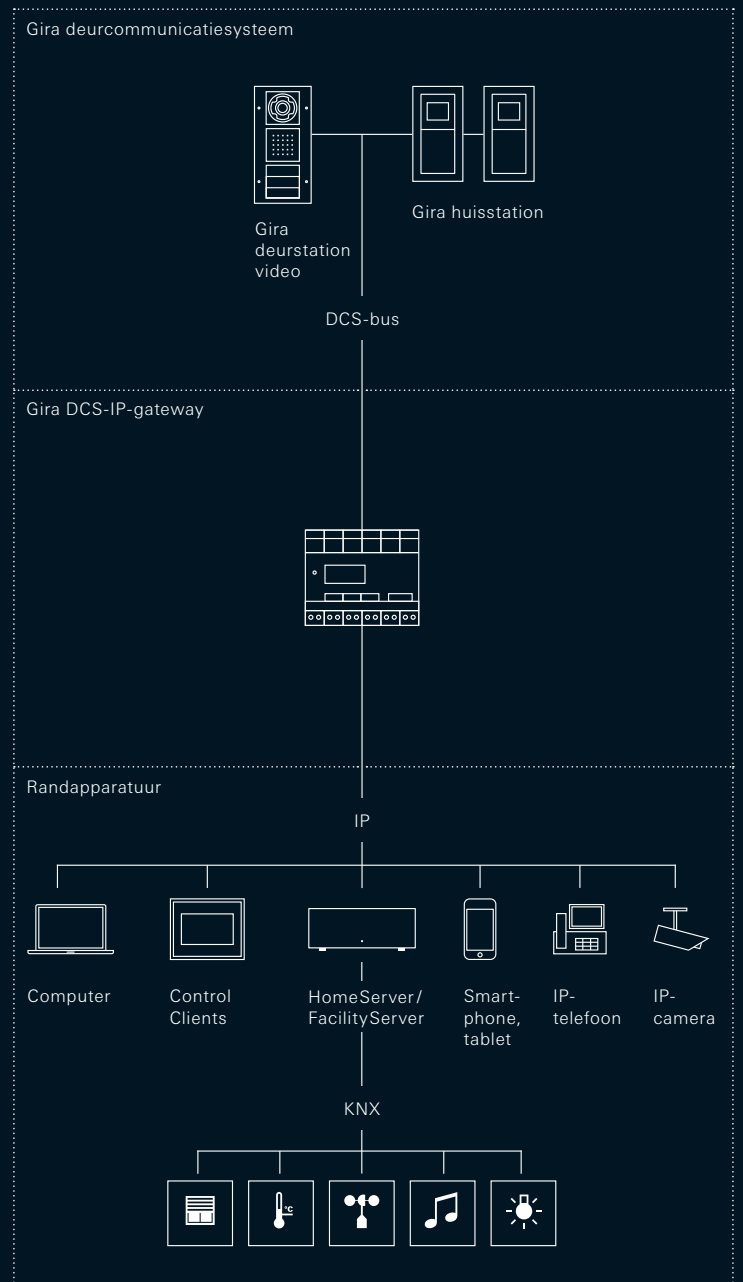

Deurcommunicatie over het IP-netwerk

Gira DCS-IP-gateway

De Gira DCS-IP-gateway maakt deurcommunicatie nog gemakkelijker en flexibeler. De intelligente interface integreert Gira deur- en huisstations met 2-draads bus heel eenvoudig in IP-netwerken en maakt daardoor deurcommunicatie mogelijk met de meest uiteenlopende bedieningsapparaten. Daarnaast kan het Gira deurcommunicatiesysteem naar wens ook direct in de gebouwbesturing met de Gira HomeServer worden geïntegreerd.

Systeemoverzicht Gira DCS-IP-gateway

Systeemoverzicht Gira DCS-IP-gateway met de Gira HomeServer/Gira FacilityServer

Deurcommunicatie met de Gira DCS-IP-gateway

Met de Gira DCS-IP-gateway kunnen de Gira Control Clients of de computer heel eenvoudig als huisstation en voor interne communicatie worden gebruikt. De daarvoor benodigde software, Gira DCS-Communicator, is beschikbaar voor Windows en Mac OS X. Daarmee kunnen alle functies van de deurcommunicatie eenvoudig en intuïtief worden aangestuurd. Op smartphones en tablets is deurcommunicatie mogelijk via het eigen WLAN met videotelefonie-apps als Bria.

Deurcommunicatie geïntegreerd in de gebouwbesturing

Via een plug-in kan de Gira DCS-IP-gateway ook aan de Gira HomeServer worden gekoppeld. Zo wordt audiovisuele deurcommunicatie naadloos geïntegreerd in de Gira Interface, de bedieningsinterface van de Gira HomeServer. Dat creëert talloze nieuwe toepassingsmogelijkheden binnen het KNX-systeem en maakt weergave van individuele spraakmeldingen mogelijk via de Gira deurstations. Daarnaast kunnen de Gira Keyless In-componenten Fingerprint, Transponder en Codeklavier worden geïntegreerd (zie pagina 38).