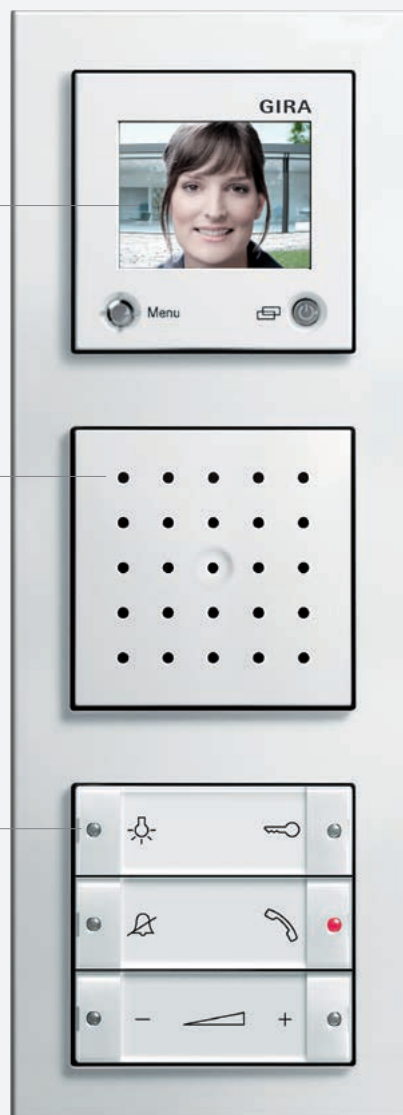

Funcies modulair samenstellen

Gira huisstations inbouw

De Gira huisstations voor inbouwinstallatie zijn verkrijgbaar als basisapparaat met vrij spreken-systeem of hoorn. Beide varianten kunnen optioneel worden voorzien van een TFT-kleurendisplay of een extra belknop. In combinatie met een schakelactor kunnen de belknoppen ook worden gebruikt voor het schakelen van het licht. Er kunnen vijf verschillende oproepmelodieën worden ingesteld.

Afb.: Gira huisstation met TFT-kleurendisplay, Gira E2 zuiver wit glanzend

Display

Het optioneel verkrijgbare kleurendisplay biedt dankzij de TFT-techniek en LED-achtergrondverlichting een uitstekende beeldkwaliteit – ook bij grote kijkhoeken.

Luidspreker/microfoon

Door microprocessortechnologie bereiken de Gira huisstations een spraakkwaliteit die de vergelijking met moderne mobiele telefoons kan doorstaan.

Belknoppen

De oppervlakken van de bel- en bedieningsknoppen zijn robuust, UV-bestendig en kras- en slagvast.

Design

De huisstations zijn geïntegreerd in de Gira schakelaarprogramma's en daardoor verkrijgbaar in vele designvarianten.

2-draads bus

Voor de voeding van de diverse componenten en de overdracht van alle audio- en videosignalen zijn slechts twee leidingen nodig.

Gira labelservice

De belknoppen voor de Gira huisstations inbouw kunnen met de Gira labelservice online in een paar stappen worden vormgegeven. Onder www.marking.gira.com kan een tekstlabel worden ontworpen en met een online-formulier worden besteld. Per post worden vervolgens de bedrukte tekstdragers bezorgd: lichtecht, weerbestendig en perfect vlak (niet gratis). Daarnaast bestaat de mogelijkheid het ontwerp als PDF-bestand op te slaan en zelf af te drukken. Professionals van installatiebedrijven kunnen als alternatief de labelsoftware "DesignPro Edition Gira" van Avery Zweckform gebruiken. Daarvoor biedt Gira passende DIN-A4-tekstlabelvellen aan.