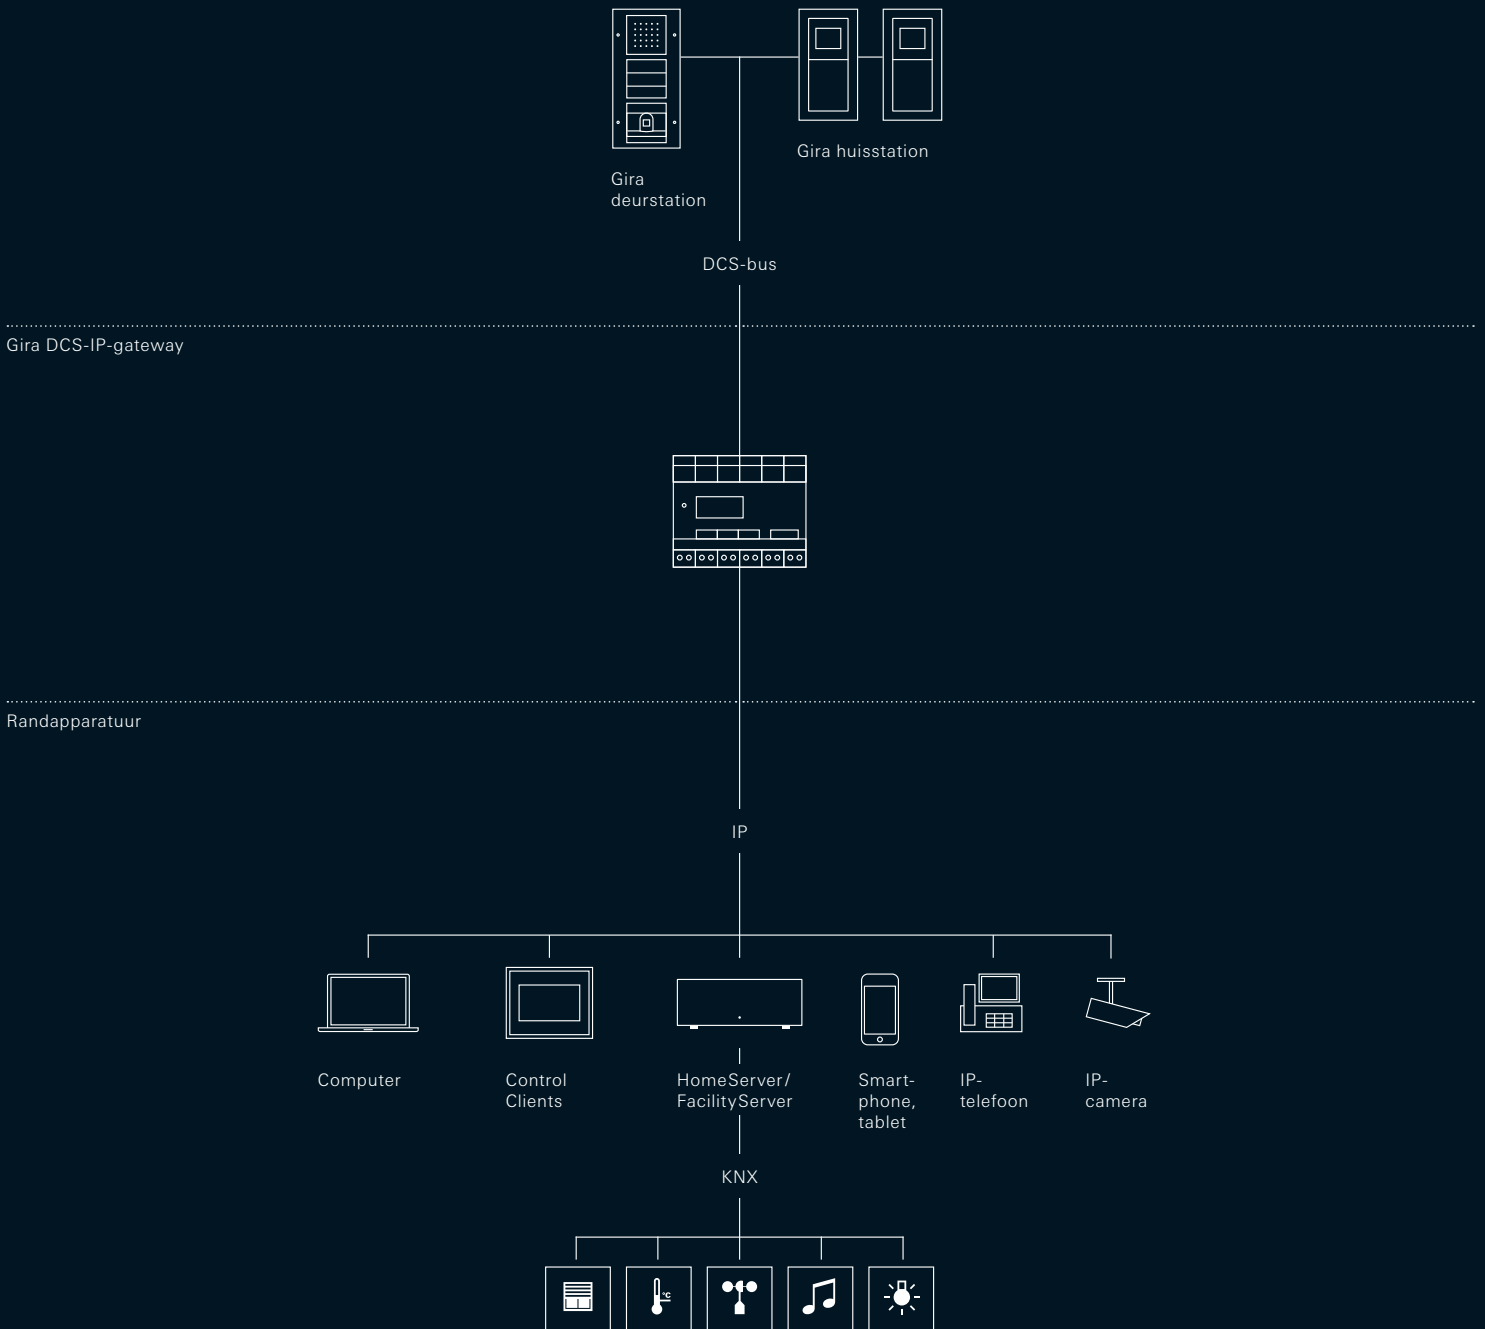

Flexibele toegangscontrole

Gira KeylessIn in combinatie met de Gira HomeServer

Met Gira KeylessIn en de Gira HomeServer kan individuele toegang tot het gebouw en tot afzonderlijke zones en ruimten flexibel worden geregeld. Aan personen of groepen kan doorlopend toegang worden verleend, alleen op bepaalde tijden of slechts eenmalig. Daarnaast kunnen alle functies van de gebouwentechniek aan de toegang worden gekoppeld. Daarbij kunnen individuele spraakmeldingen worden afgespeeld via het deurstation, zoals begroetings teksten of systeem informatie.

Systeemoverzicht Gira KeylessIn in combinatie met de Gira HomeServer/Gira FacilityServer

Gira deurcommunicatiesysteem met KeylessIn