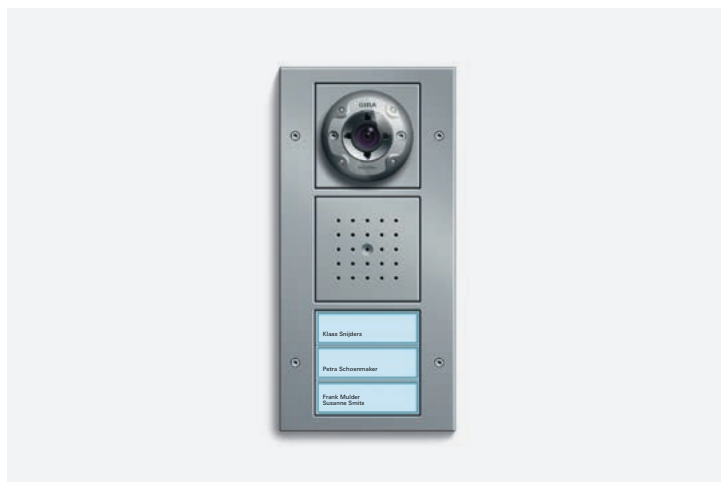

Gira deurcommunicatiesysteem Flexibele oplossingen voor binnen en buiten

03	Inleiding
04	Deurcommunicatie-installaties voor binnen
06	Huisstations inbouw
08	Huisstations opbouw
10	Designvarianten
12	VideoTerminal
14	Uitbreidingsinstallatie
14	Integratie in Gira Profiel 55
16	Deurcommunicatie per telefoon en TV
16	DCS-TC-gateway
17	DCS-TV-gateway
18	Deurcommunicatie met netwerkfunctionaliteit
19	IP-bedieningsapparaten
20	DCS-IP-gateway
21	DCS Assistent voor IP-deurcommunicatie
22	Deurintercominstallaties voor buiten
24	Deurstations inbouw
26	Deurstations opbouw
28	Integratie in de Gira energiezuilen
30	Inbouwoplossingen
31	Inbouwluidspreker
32	Deurstation Edel Staal
34	Integratie van externe camera's
34	DCS-cameragateway
35	Externe camera
36	Sleutelloze toegangscontrole
38	Keyless In Fingerprint
39	Keyless In Codeklavier
40	Keyless In Transponder
41	Keyless In geïntegreerd in deurstations en energiezuilen
42	Keyless In in combinatie met de Gira HomeServer
44	Systeem
44	Installatie
45	Besturingapparaten
46	Signaalverwerking
48	Prijsvoorbeelden
56	Gira schakelaarprogramma's
58	Meer over Gira

Gira deurcommunicatiesysteem

Flexibele oplossingen voor binnen en buiten

Het Gira deurcommunicatiesysteem biedt oplossingen voor alle eisen binnen en buiten: deurintercominstallaties passend bij de Gira schakelaarprogramma's, videofunctie, sleutellose toegangscontrole, flexibele bedieningsmogelijkheden door integratie in IP-netwerken en nog veel meer.

Deurintercominstallaties voor binnen

Gira huisstations zijn de spreek- en bedieningseenheden bij de huisdeur. Voor zowel opbouw- als inbouwinstallatie biedt Gira apparaten die, passend bij de Gira schakelaarprogramma's, modulair kunnen worden samengesteld, maar ook compleet voorgemonteerde stations zoals de Gira VideoTerminal.