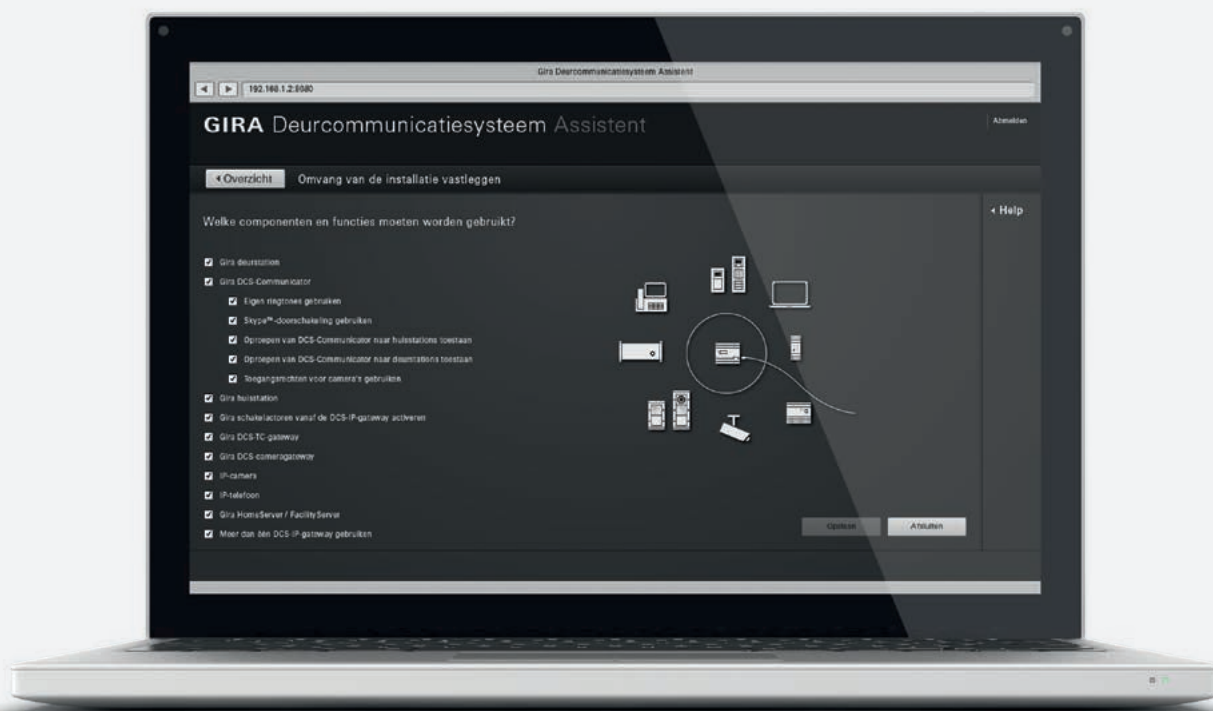

Eenvoudige ingebruikstelling en configuratie Gira Assistent voor IP-deurcommunicatie

Met de Gira Assistent voor IP-deurcommunicatie is een eenvoudige ingebruikstelling en configuratie van de Gira DCS-IP-gateway mogelijk. De intuïtief bedienbare software kan eenvoudig met een internetbrowser worden geopend en ondersteunt gebruikers bv. bij het vastleggen van de individuele onderdelen van de installatie, het configureren van belknoppen, schakelhandelingen en interne oproepen en bij het uitvoeren van updates.

Afb.: Eenvoudige ingebruikstelling en configuratie met de Gira Assistent voor IP-deurcommunicatie