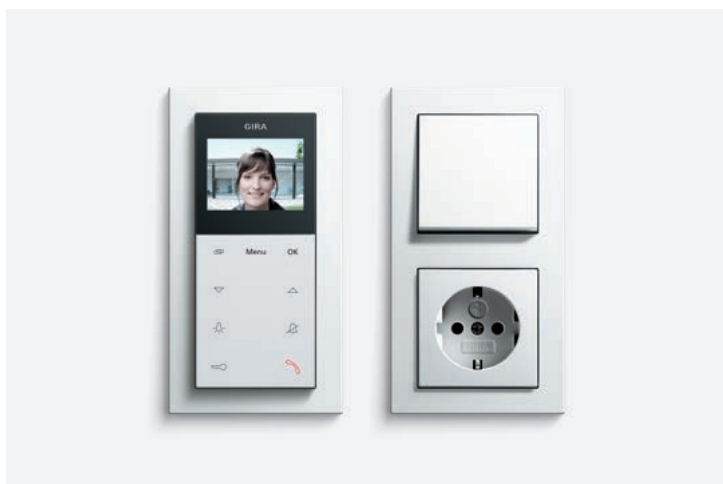

Passend bij het schakelaarprogramma

De deurintercominstallaties van het Gira deurcommunicatiesysteem zijn geïntegreerd in de Gira schakelaarprogramma's. Dat betekent niet alleen een uniform design voor de volledige elektrotechnische installatie in huis, maar ook een grote vrijheid in de keuze van kleur- en afdekraamvarianten – passend bij de persoonlijke interieurstijl.