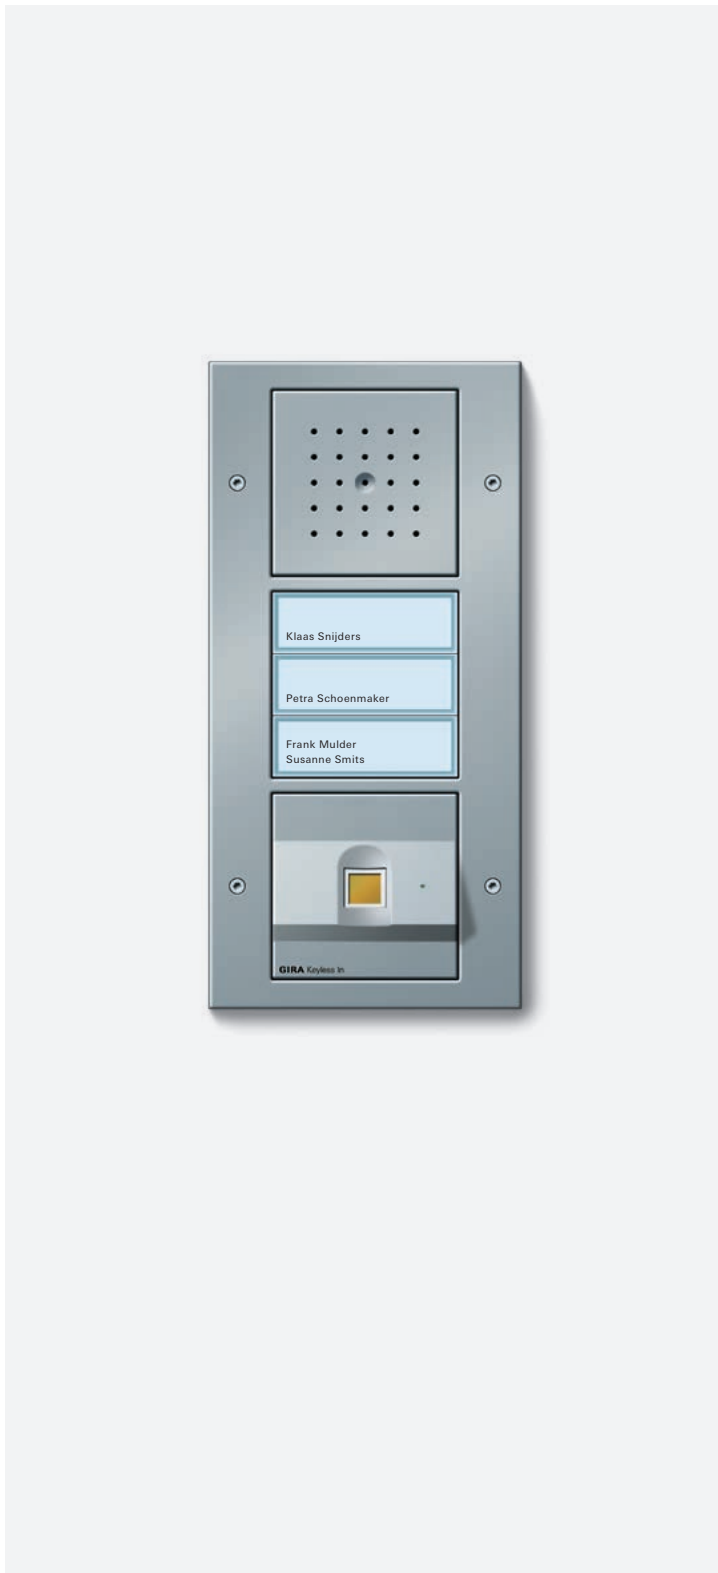

Afb.: Gira deurstation drievoudig met Keyless In Fingerprint

Afb.: Gira deurstation enkelvoudig met kleurencamera en Gira Keyless In Fingerprint

Flexibele toegangscontrole

Gira KeylessIn in combinatie met de Gira HomeServer