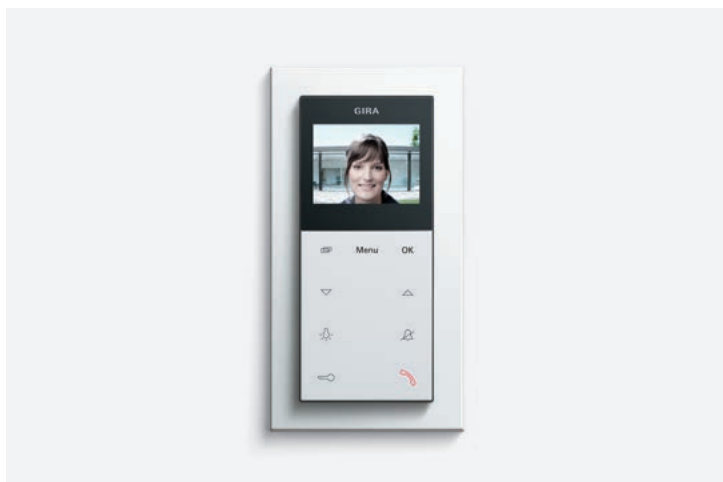

Deurintercominstallaties voor binnen

Gira huisstations zijn de spreek- en bedieningseenheden bij de huisdeur. Voor zowel opbouw- als inbouwinstallatie biedt Gira apparaten die, passend bij de Gira schakelaarprogramma's, modulair kunnen worden samengesteld, maar ook compleet voorgemonteerde stations zoals de Gira VideoTerminal.