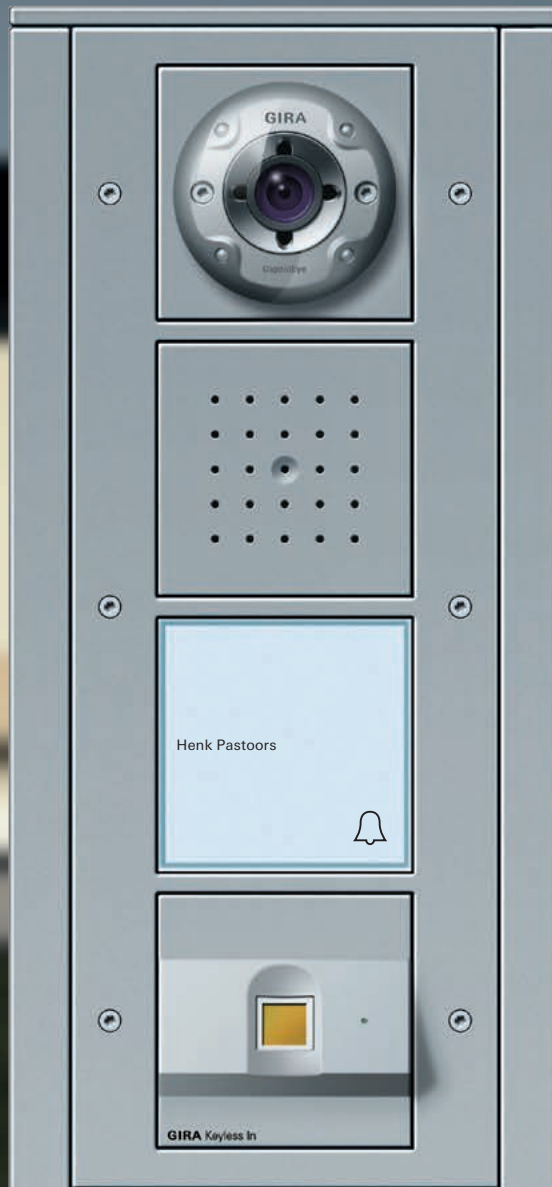

GIRA

Afb.: Gira energiezuil, voorzien van kleurencamera, deurstation enkelvoudig en Keyless In Fingerprint, kleur aluminium