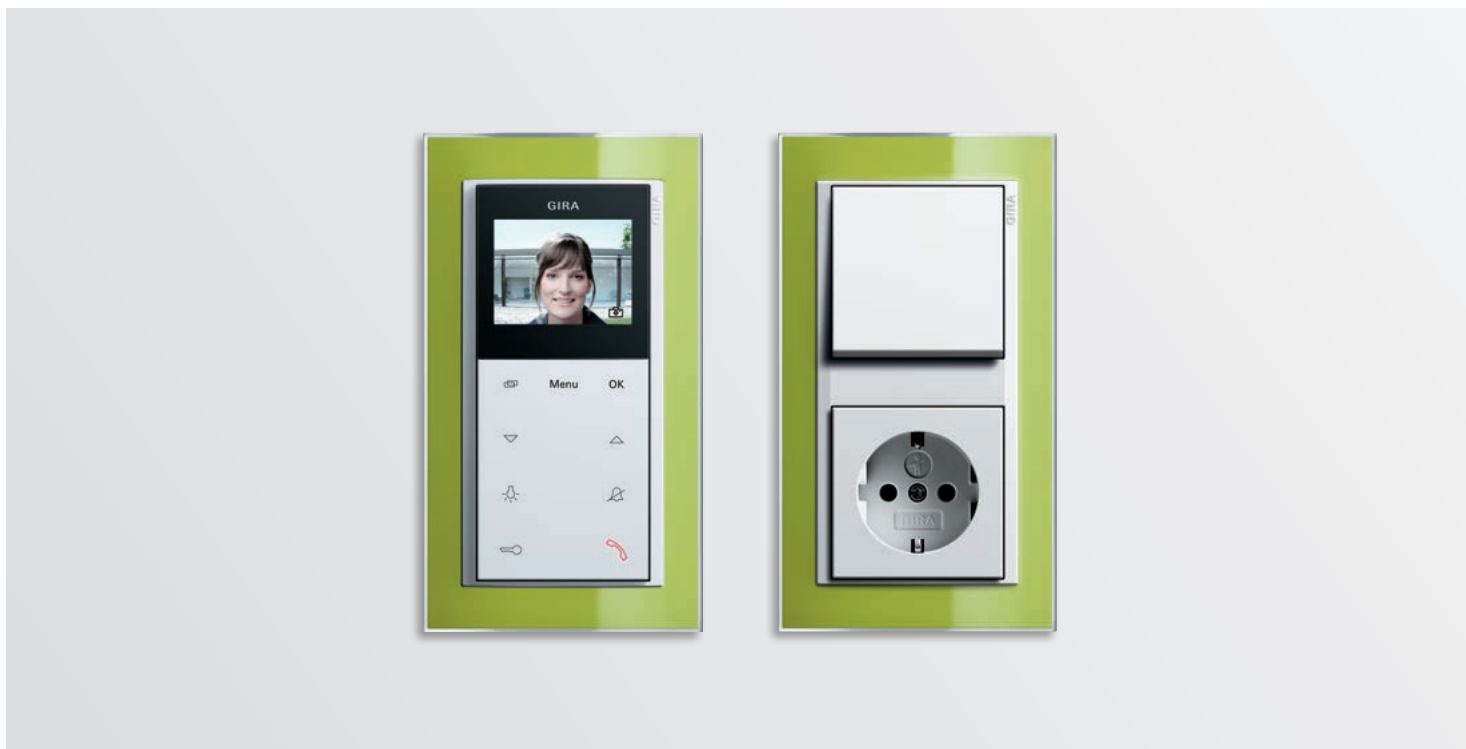

Afb.: Gira huisstation video opbouw Plus, tweevoudige combinatie drukvlakschakelaar/wandcontactdoos met randaarde, Gira Event Clear, groen/zuiver wit glanzend