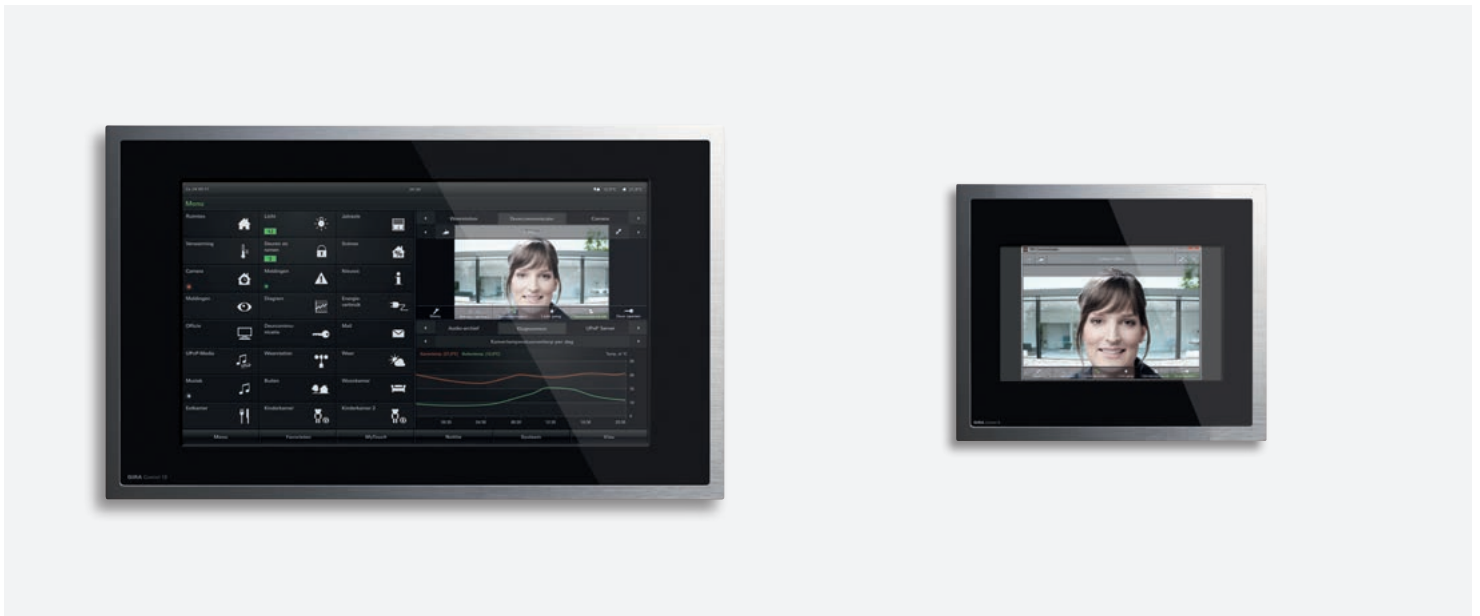

Met netwerkfunctionaliteit en mobiel

De bedieningsapparaten voor de Gira DCS-IP-gateway

De meest uiteenlopende bedieningsapparaten kunnen in combinatie met de Gira DCS-IP-gateway worden gebruikt voor de deurcommunicatie: de Gira Control Clients, Windows-PC's, Macs, smartphones, tablets en geschikte Smart TV's.

Afb.: Deurcommunicatie geïntegreerd in de Gira Interface op de Gira Control 19 Client, glas zwart [links] en op de Gira Control 9 Client, glas zwart [rechts]