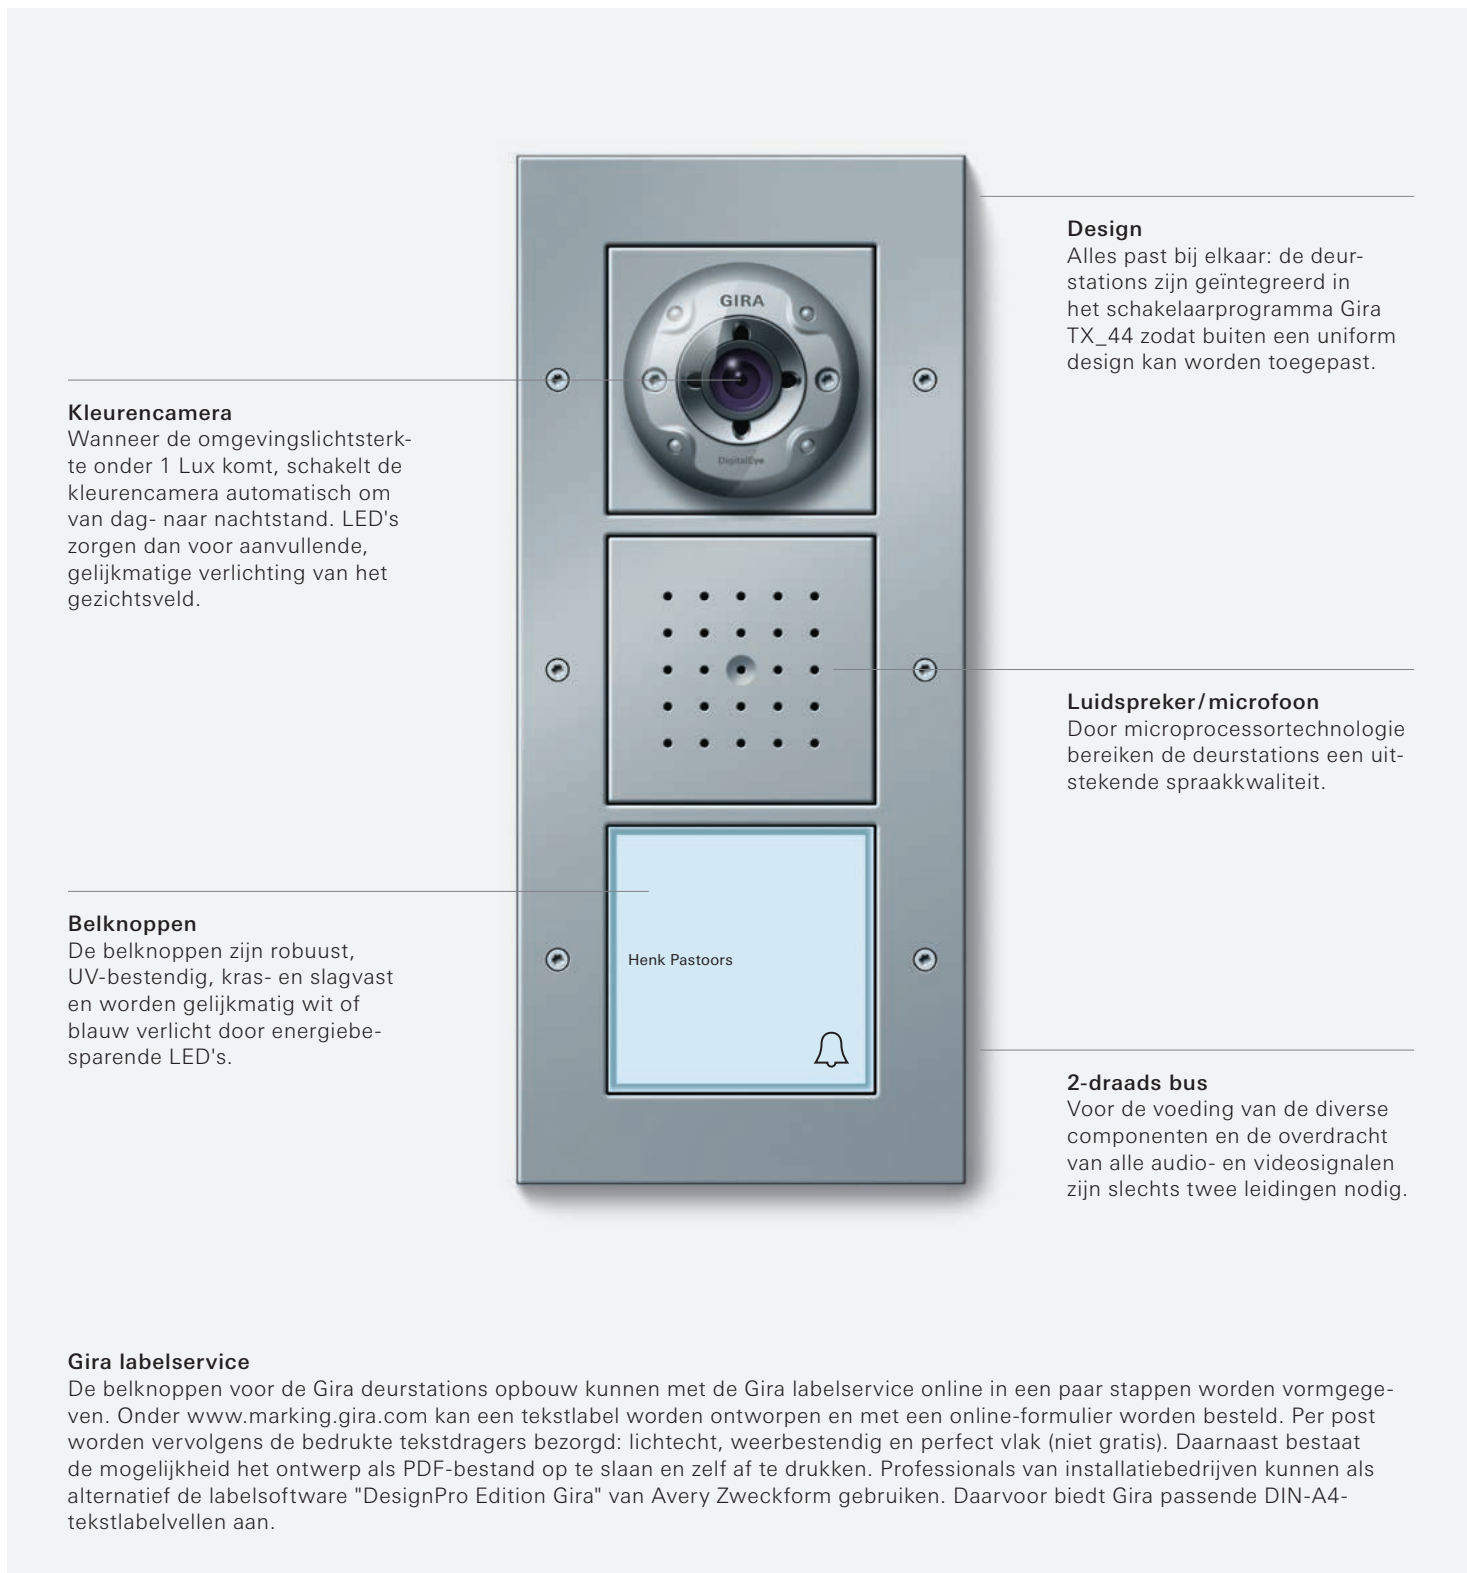

Compleet voorgemonteerd, 19 mm vlak

Gira deurstations opbouw

Naast de Gira deurstations inbouw biedt het Gira deurcommunicatiesysteem vijf deurstations voor opbouwinstallatie: deze zijn compleet voorgemonteerd en slechts 19 mm vlak. Op de wand wordt eerst een geëloxeerd aluminium draagprofiel bevestigd met de printplaat. Vervolgens wordt daarop een afdekraam gemonteerd dat de elektronica beschermt tegen weersinvloeden.

Afb.: Gira deurstation video opbouw enkelvoudig, kleur aluminium

Design

Alles past bij elkaar: de deurstations zijn geïntegreerd in het schakelaarprogramma Gira TX_44 zodat buiten een uniform design kan worden toegepast.

Luidspreker/microfoon

Door microprocessortechnologie bereiken de deurstations een uitstekende spraakwaliteit.

2-draads bus

Voor de voeding van de diverse componenten en de overdracht van alle audio- en videosignalen zijn slechts twee leidingen nodig.

Kleurencamera

Wanneer de omgevingslichtsterkte onder 1 Lux komt, schakelt de kleurencamera automatisch om van dag- naar nachtstand. LED's zorgen dan voor aanvullende, gelijkmatige verlichting van het gezichtsveld.

Belknoppen

De belknoppen zijn robuust, UV-bestendig, kras- en slagvast en worden gelijkmatig wit of blauw verlicht door energiebesparende LED's.

Gira labelservice

De belknoppen voor de Gira deurstations opbouw kunnen met de Gira labelservice online in een paar stappen worden vormgegeven. Onder www.marking.gira.com kan een tekstlabel worden ontworpen en met een online-formulier worden besteld. Per post worden vervolgens de bedrukte tekstdragers bezorgd: lichtecht, weerbestendig en perfect vlak (niet gratis). Daarnaast bestaat de mogelijkheid het ontwerp als PDF-bestand op te slaan en zelf af te drukken. Professionals van installatiebedrijven kunnen als alternatief de labelsoftware "DesignPro Edition Gira" van Avery Zweckform gebruiken. Daarvoor biedt Gira passende DIN-A4-tekstlabelvellen aan.