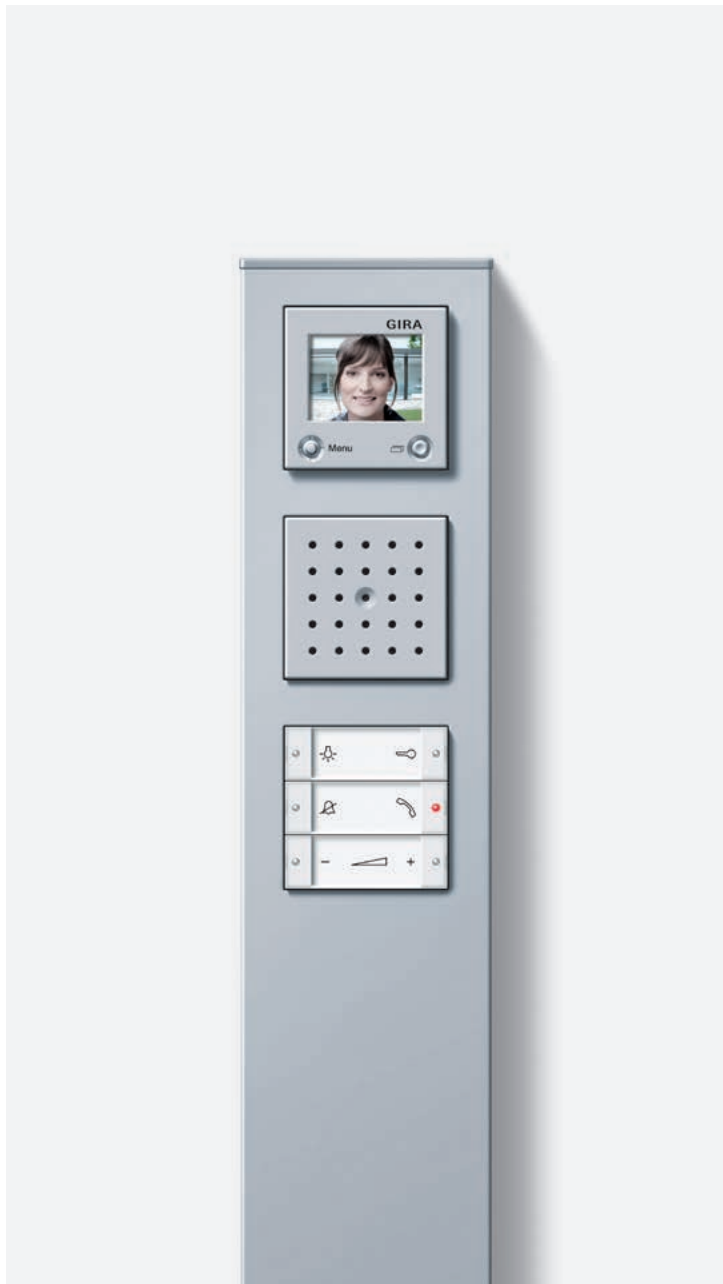

Uitbreidingsinstallatie op de wand Gira Profiel 55

Met Gira Profiel 55 kunnen bestaande elektrotechnische installaties worden uitgebreid, zonder dat de muur hoeft te worden opgebroken. De Gira huisstations en alle functies uit Gira Systeem 55 kunnen daarin worden geïntegreerd.

Afb.: Gira Profiel 55, vijfvoudig/600, voorzien van huisstation en TFT-kleurendisplay