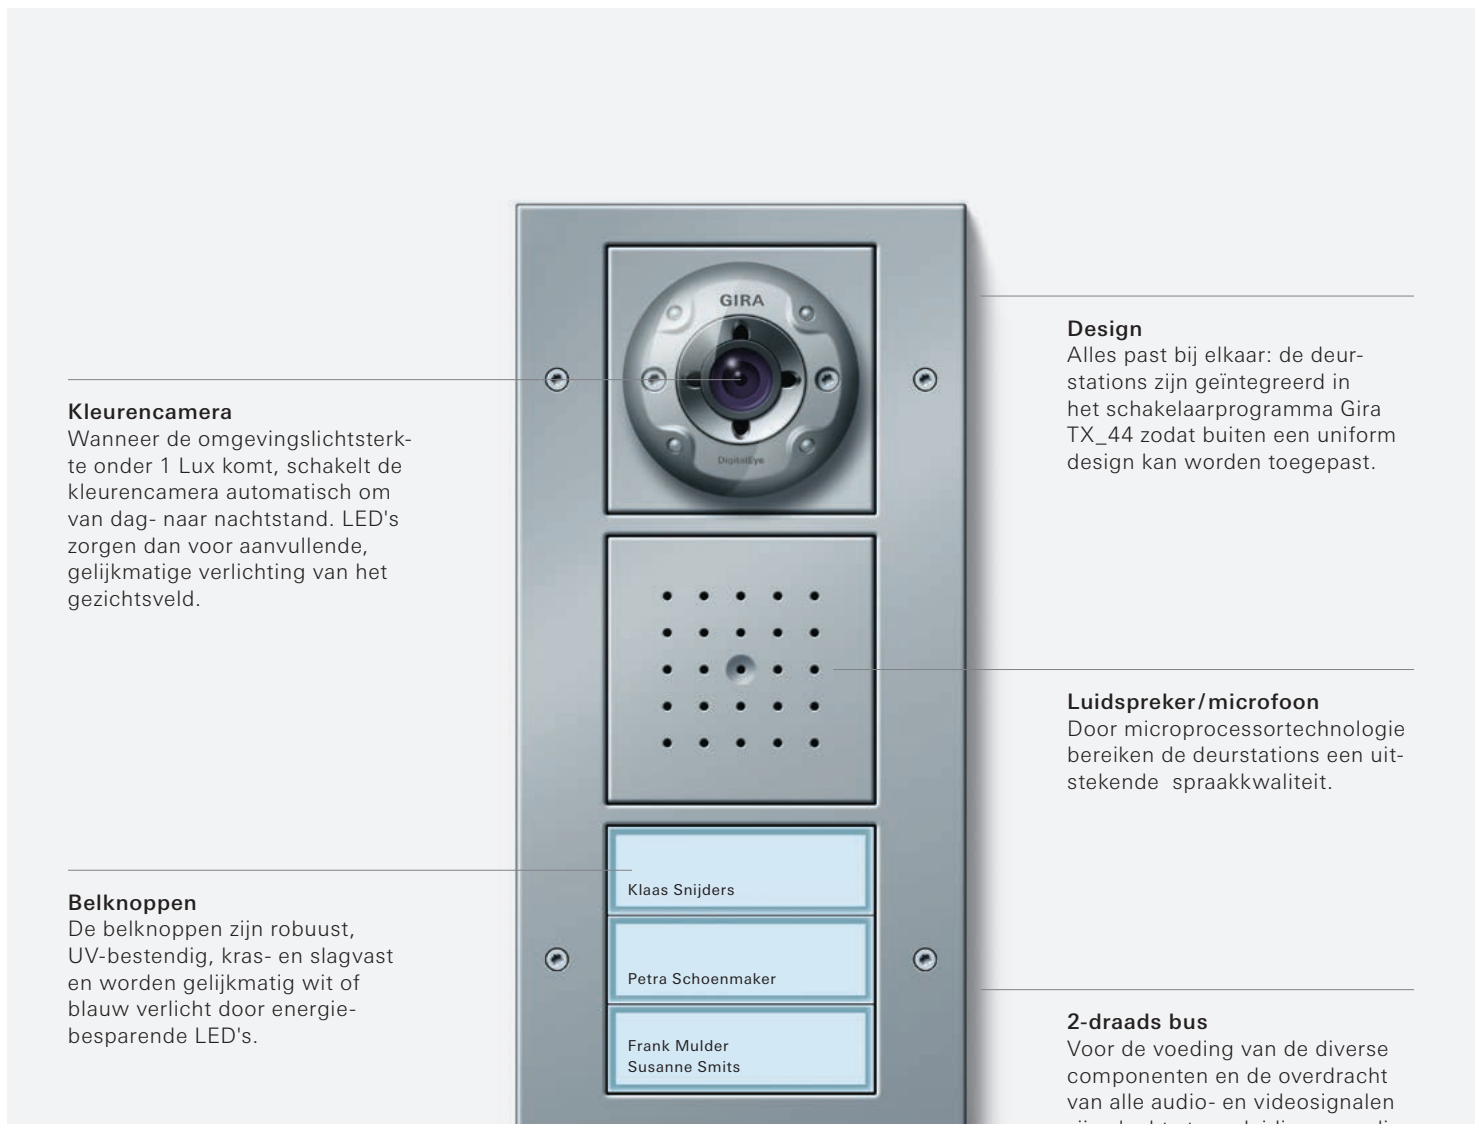

Afb.: Eenvoudige ingebruikstelling en configuratie met de Gira Assistent voor IP-deurcommunicatie

IP

Zien alles, horen alles

Gira deurstations

De Gira deurstations dienen als spreek- en bedieningseenheden voor buiten en zijn daarmee de tegenhangers van de huisstations in het gebouw.

Er kunnen de meest uiteenlopende objecten mee worden uitgerust – van een gezinswoning tot groot gebouw met tot 136 wooneenheden. Het assortiment omvat op- en inbouwvarianten, oplossingen voor integratie in bestaande installaties en mogelijkheden voor montage in frontpanelen en brievenbusinstallaties van verschillende fabrikanten. In combinatie met de nieuwe Gira DCS-repeater kunnen ook installaties met een kabellengte van 600 m tussen deur- en huisstation worden gerealiseerd (bij een totale kabellengte van 1,2 km) – een ideale oplossing voor grote gebouwen met vele wooneenheden.

GIRA

Afb.: Gira energiezuil, voorzien van kleurencamera, deurstation enkelvoudig en Keyless In Fingerprint, kleur aluminium

Functies modulair samenstellen

Gira deurstations inbouw

De Gira deurstations voor inbouwinstallatie worden geïnstalleerd in combinatie met de afdekramen uit het schakelaarprogramma Gira TX_44. De basisvariant is voorzien van een deurluidspreker, een microfoon en een enkelvoudige of drievoudige belknop. Optioneel kunnen de deurstations worden uitgebreid met aanvullende componenten, zoals een kleurencamera, info-module en Keyless In-producten. De deurstations zijn verkrijgbaar in zuiver wit, antraciet en de kleur aluminium.

Afb.: Gira deurstation drievoudig met kleurencamera, kleur aluminium

Kleurencamera

Wanneer de omgevingslichtsterkte onder 1 Lux komt, schakelt de kleurencamera automatisch om van dag- naar nachtstand. LED's zorgen dan voor aanvullende, gelijkmatige verlichting van het gezichtsveld.