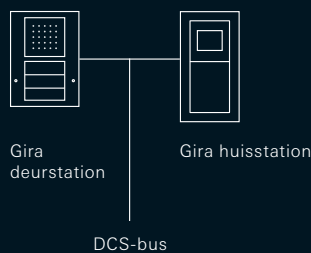

Gira deurstation video
Edel Staal twaalfvoudig
Afmetingen
b x h 270 x 285 mm

Integratie van externe camera's Gira DCS-cameragateway

Met de Gira DCS-cameragateway kunnen externe analoge camera's in het Gira deurcommunicatiesysteem worden geïntegreerd. Daarmee kunnen deurstations ook achteraf worden voorzien van videofunctionaliteit en kunnen met een huisstation meerdere, vrij te selecteren zones worden overzien.

Systeemoverzicht Gira DCS-cameragateway

Gira deurcommunicatiesysteem

Gira DCS-cameragateway

Externe camera's

Gira DCS-cameragateway

De Gira DCS-cameragateway integreert een externe analoge camera via de 2-draads bus en het besturingapparaat video in het Gira deurcommunicatiesysteem. Zo kunnen deurstations ook achteraf met weinig installatie-inspanningen van videofunctionaliteit worden voorzien. Meerdere DCS-cameragateways kunnen in serie of met behulp van een videomultiplexer stervormig worden bekabeld. Daardoor is het mogelijk met één huisstation meerdere, vrij te selecteren zones achtereenvolgens te overzien, zoals bv. de oprit, de achterdeur en het frontaanzicht van de entree. De Gira DCS-cameragateway kan opbouw, inbouw of met de meegeleverde DIN-railadapter op een profielrail worden gemonteerd.

Externe camera

De externe camera voor wand- en plafondmontage kan via de DCS-cameragateway in het Gira deurcommunicatiesysteem worden geïntegreerd. Voorzien van een variabel objectief, zoom- en focusfunctie en geïntegreerde infraroodverlichting is de camera ook geschikt voor bewaking van donkere gebieden en voor gebruik over grotere afstanden. De lichtgevoelige chipset zorgt bij schemering voor heldere beelden. Dankzij instelbare IR-LED's is ook bewaking in het donker mogelijk. De camera wordt gevoed met de Gira voedingseenheid 12 V DC / 2 A. DIN-rail.