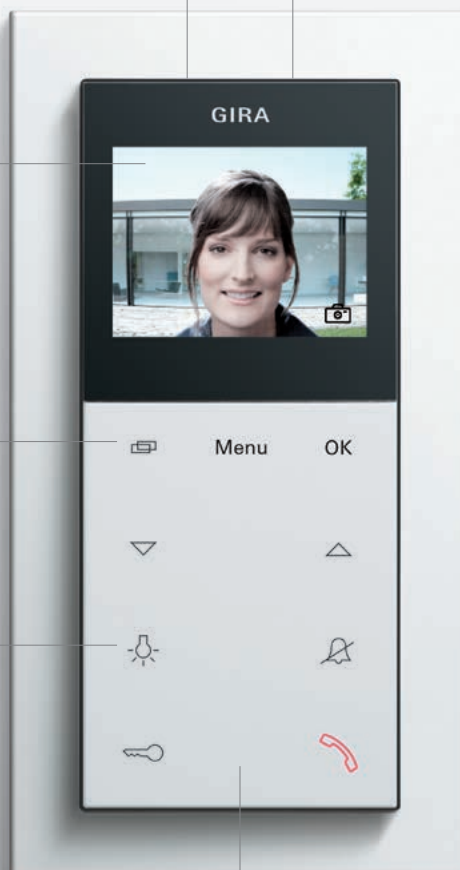

Snel en eenvoudig installeren

Gira huisstations opbouw

De Gira huisstations voor opbouwinstallatie kunnen snel en eenvoudig rechtstreeks op de wand worden geïnstalleerd. Ze zijn compleet voorgemonteerd slechts 21 mm vlak en kunnen naar keuze in de Gira schakelaarprogramma's worden geïntegreerd of ook zonder afdekraam worden gebruikt. Verkrijgbaar zijn het huisstation video opbouw en video opbouw Plus, het huisstation opbouw en de gong opbouw als aanvullende oplossing voor bv. afgelegen ruimten.

Afb.: Gira huisstation video opbouw Plus, Gira E2, zuiver wit glanzend

Polyfone beltonen

Tot tien eigen polyfone beltonen kunnen op de geïntegreerde microSD-kaart worden opgeslagen (huisstation video opbouw Plus).

TFT-kleurendisplay

Het hoge-resolutie 5,6 cm (2,2") TFT-kleurendisplay biedt het een uitstekende kleurweergave en goed zicht vanuit verschillende kijkhoeken.

Configureerbaar menu

Interne oproepen en schakelhandelingen kunnen individueel van een naam worden voorzien.

Capacitieve sensortoetsen

De capacitieve sensortoetsen reageren al op een lichte aanraking en zorgen voor een comfortabele bediening.

Homogene voorzijde

Een bijzonder kenmerk van het huisstation video opbouw en video opbouw Plus is de homogene voorzijde. Luidspreker en microfoon zijn vanaf de voorzijde niet direct zichtbaar.

Intern videogeheugen

Elke keer dat er wordt aangebeld, worden maximaal 3 foto's genomen en opgeslagen. Zo kan men bij afwezigheid achteraf zien wie er voor de deur heeft gestaan. Tijdens een gesprek kunnen ook handmatig foto's worden gemaakt (huisstation video opbouw Plus).

Extra functies

Optioneel kunnen een deuropener-automat en automatisch beantwoorden bij interne oproepen worden geactiveerd.

2-draads bus

Voor de voeding van de diverse componenten en de overdracht van alle audio- en videosignalen zijn slechts twee leidingen nodig.

Vereenvoudigde montage

De montage wordt uitgevoerd in slechts twee stappen: eerst wordt de bodemplaat met de aansluitklemmen op de wand gemonteerd en bekabeld. Het apparaat zelf hoeft dan alleen nog maar op de montageplaat worden vast geklikt.