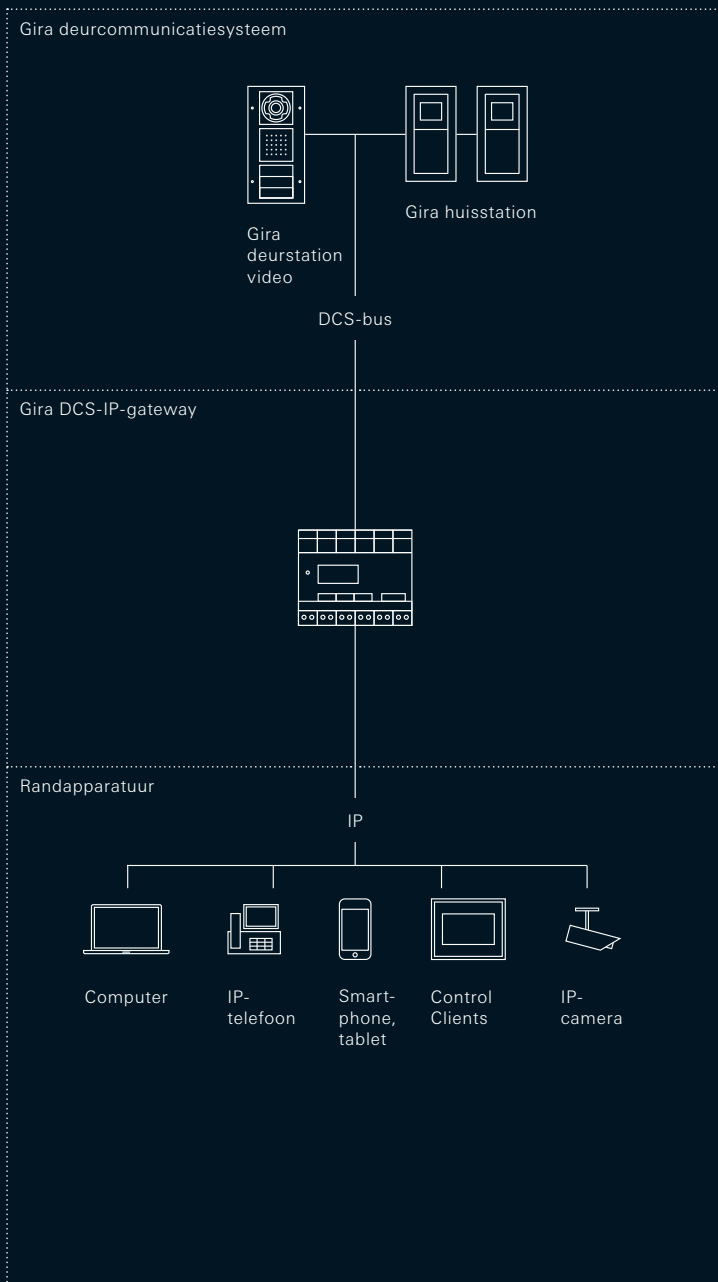

Deurcommunicatie met de computer

Op de werkplek op kantoor of thuis op de bank: met het Gira deurcommunicatiesysteem kunnen computers eenvoudig worden gebruikt als extra huisstations. Zo kunnen bewoners eenvoudig zien wie er voor de deur staat, met de bezoekers spreken en met een muisklik de deur openen. Gecommuniceerd wordt via een headset of een geïntegreerde microfoon. De spraakoverdracht verloopt lipsynchroon via VoIP.

Deurcommunicatie over het IP-netwerk

Gira DCS-IP-gateway

De Gira DCS-IP-gateway maakt deurcommunicatie nog gemakkelijker en flexibeler. De intelligente interface integreert Gira deur- en huisstations met 2-draads bus heel eenvoudig in IP-netwerken en maakt daardoor deurcommunicatie mogelijk met de meest uiteenlopende bedieningsapparaten. Daarnaast kan het Gira deurcommunicatiesysteem naar wens ook direct in de gebouwbesturing met de Gira HomeServer worden geïntegreerd.

Systeemoverzicht Gira DCS-IP-gateway

Systeemoverzicht Gira DCS-IP-gateway met de Gira HomeServer/Gira FacilityServer

Deurcommunicatie met de Gira DCS-IP-gateway

Met de Gira DCS-IP-gateway kunnen de Gira Control Clients of de computer heel eenvoudig als huisstation en voor interne communicatie worden gebruikt. De daarvoor benodigde software, Gira DCS-Communicator, is beschikbaar voor Windows en Mac OS X. Daarmee kunnen alle functies van de deurcommunicatie eenvoudig en intuïtief worden aangestuurd. Op smartphones en tablets is deurcommunicatie mogelijk via het eigen WLAN met videotelefonie-apps als Bria.