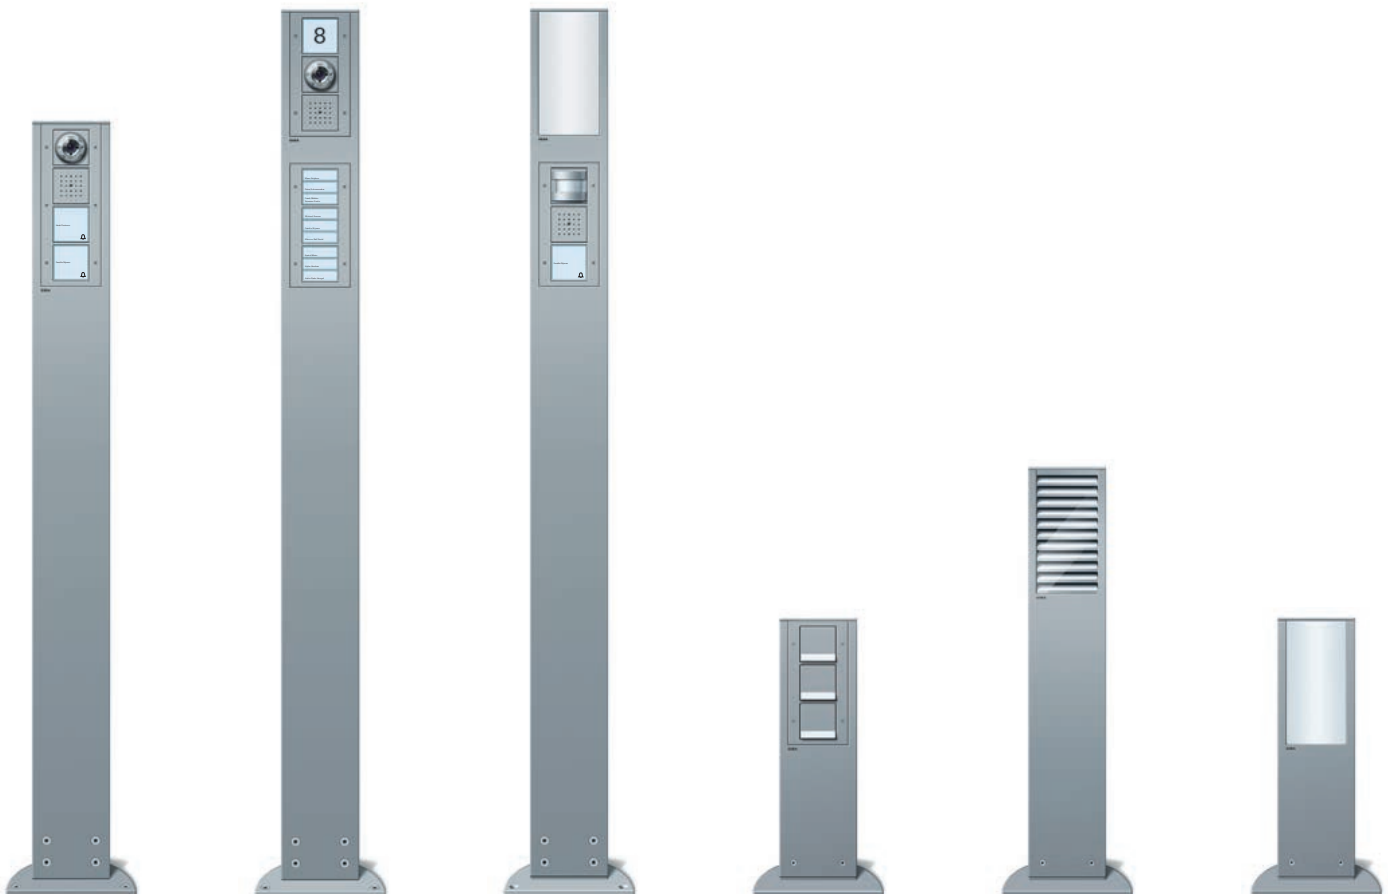

Functies van het deurstation, geïntegreerd in de Gira energiezuilen

De deurcommunicatiefuncties uit het schakelaarprogramma Gira TX_44 worden in de Gira energiezuilen geïntegreerd. Als basis hiervoor kunnen energie- en lichtzuilen met drie, vier of zes lege units worden gebruikt.

Energie- en lichtzuilen

De Gira energie- en lichtzuilen kunnen compleet voorgesloten worden geleverd, voorzien van wandcontactdozen en lichtelement, of met lege units zodat ze individueel kunnen worden voorzien van functies uit het programma Gira TX_44. De zuilen zijn verkrijgbaar in antraciet en de kleur aluminium.

Gira energiezuil, voorzien van kleurencamera, deurstation enkelvoudig en extra belknop enkelvoudig, hoogte 1400 mm

Gira energiezuil, voorzien van info-module, kleurencamera, deurstation drievoudig en twee extra belknoppen drievoudig, hoogte 1600 mm

Gira energiezuil met lichtelement, voorzien van automatisch-schakelaar en deurstation enkelvoudig, hoogte 1600 mm

Gira energiezuil met drie wandcontactdozen, hoogte 491 mm

Gira lichtzuil met lamellenelement, hoogte 769 mm

Gira lichtzuil, hoogte 491 mm