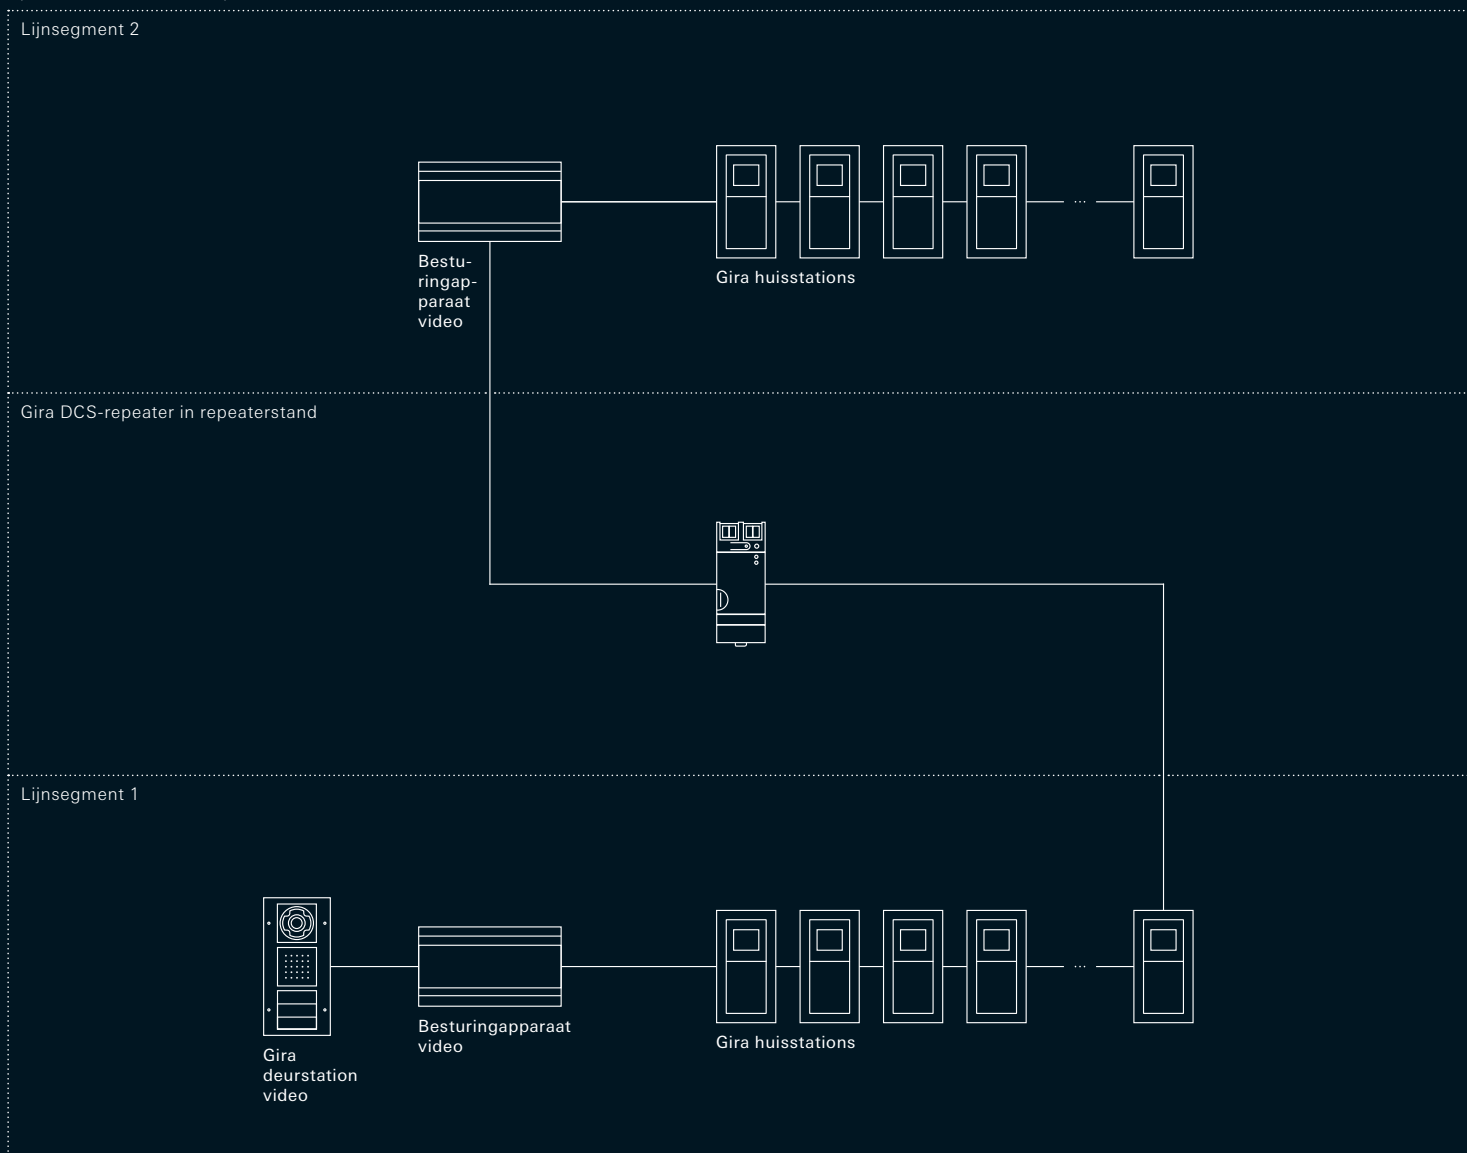

Gira deurcommunicatiesysteem Signaalverwerking

Met de DCS-repeater, videomultiplexer, videoversterker en videoverdeler zijn in het Gira deurcommunicatiesysteem vier systeemapparaten beschikbaar voor een flexibel installatieontwerp. Alle apparaten kunnen in de verdeelkast op een profielrail worden gemonteerd met behulp van de meegeleverde DIN-railadapter. Videomultiplexer, videoversterker en videoverdeler hebben daarnaast een combibehuizing zodat ze ook opbouw en inbouw kunnen worden geïnstalleerd.

Systeemoverzicht DCS-repeater

In de "repeaterstand" worden 2 lijnsegmenten met elkaar verbonden, zodat het aantal deelnemers en het leidingbereik van een video- of audiodeurcommunicatie-installatie kunnen worden verdubbeld. De DCS-repeater telt in beide lijnsegmenten mee als een deelnemer.