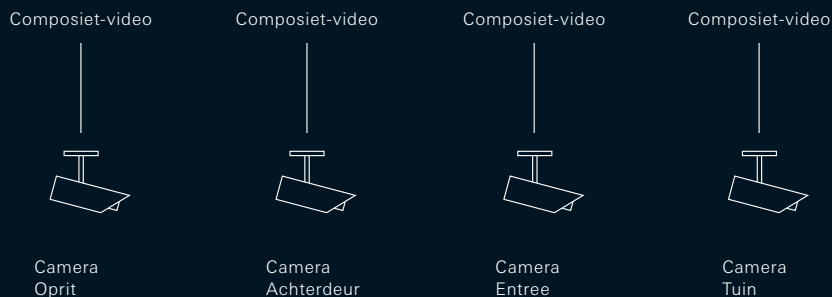

Gira deurstation video
Edel Staal twaalfvoudig
Afmetingen
b x h 270 x 285 mm

Integratie van externe camera's Gira DCS-cameragateway

Met de Gira DCS-cameragateway kunnen externe analoge camera's in het Gira deurcommunicatiesysteem worden geïntegreerd. Daarmee kunnen deurstations ook achteraf worden voorzien van videofunctionaliteit en kunnen met een huisstation meerdere, vrij te selecteren zones worden overzien.

Systeemoverzicht Gira DCS-cameragateway

Gira deurcommunicatiesysteem

Gira DCS-cameragateway

Externe camera's

Gira DCS-cameragateway

De Gira DCS-cameragateway integreert een externe analoge camera via de 2-draads bus en het besturingapparaat video in het Gira deurcommunicatiesysteem. Zo kunnen deurstations ook achteraf met weinig installatie-inspanningen van videofunctionaliteit worden voorzien. Meerdere DCS-cameragateways kunnen in serie of met behulp van een videomultiplexer stervormig worden bekabeld. Daardoor is het mogelijk met één huisstation meerdere, vrij te selecteren zones achtereenvolgens te overzien, zoals bv. de oprit, de achterdeur en het frontaanzicht van de entree. De Gira DCS-cameragateway kan opbouw, inbouw of met de meegeleverde DIN-railadapter op een profielrail worden gemonteerd.

Externe camera

De externe camera voor wand- en plafondmontage kan via de DCS-cameragateway in het Gira deurcommunicatiesysteem worden geïntegreerd. Voorzien van een variabel objectief, zoom- en focusfunctie en geïntegreerde infraroodverlichting is de camera ook geschikt voor bewaking van donkere gebieden en voor gebruik over grotere afstanden. De lichtgevoelige chipset zorgt bij schemering voor heldere beelden. Dankzij instelbare IR-LED's is ook bewaking in het donker mogelijk. De camera wordt gevoed met de Gira voedingseenheid 12 V DC / 2 A. DIN-rail.