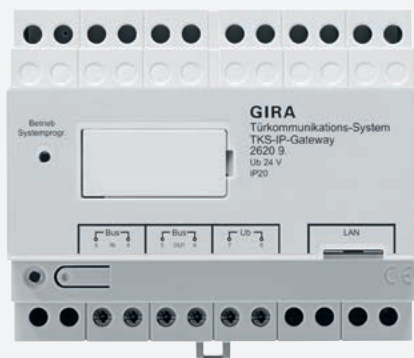

Eenvoudige ingebruikstelling en configuratie Gira Assistent voor IP-deurcommunicatie

Met de Gira Assistent voor IP-deurcommunicatie is een eenvoudige ingebruikstelling en configuratie van de Gira DCS-IP-gateway mogelijk. De intuïtief bedienbare software kan eenvoudig met een internetbrowser worden geopend en ondersteunt gebruikers bv. bij het vastleggen van de individuele onderdelen van de installatie, het configureren van belknoppen, schakelhandelingen en interne oproepen en bij het uitvoeren van updates.

Afb.: Eenvoudige ingebruikstelling en configuratie met de Gira Assistent voor IP-deurcommunicatie

IP