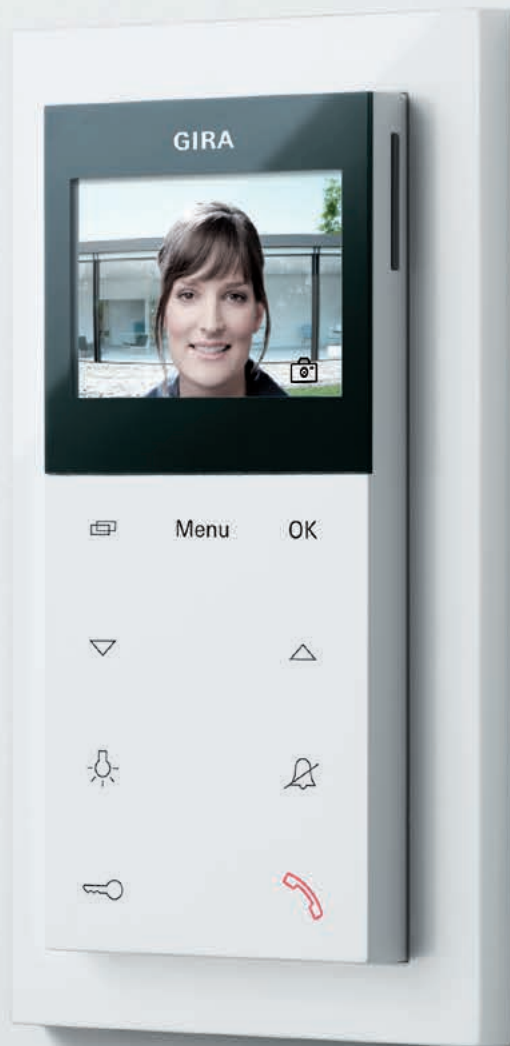

Afb.: Gira huisstation video opbouw Plus, E2, zuiver wit glanzend

Funcies modulair samenstellen

Gira huisstations inbouw

De Gira huisstations voor inbouwinstallatie zijn verkrijgbaar als basisapparaat met vrij spreken-systeem of hoorn. Beide varianten kunnen optioneel worden voorzien van een TFT-kleurendisplay of een extra belknop. In combinatie met een schakelactor kunnen de belknoppen ook worden gebruikt voor het schakelen van het licht. Er kunnen vijf verschillende oproepmelodieën worden ingesteld.