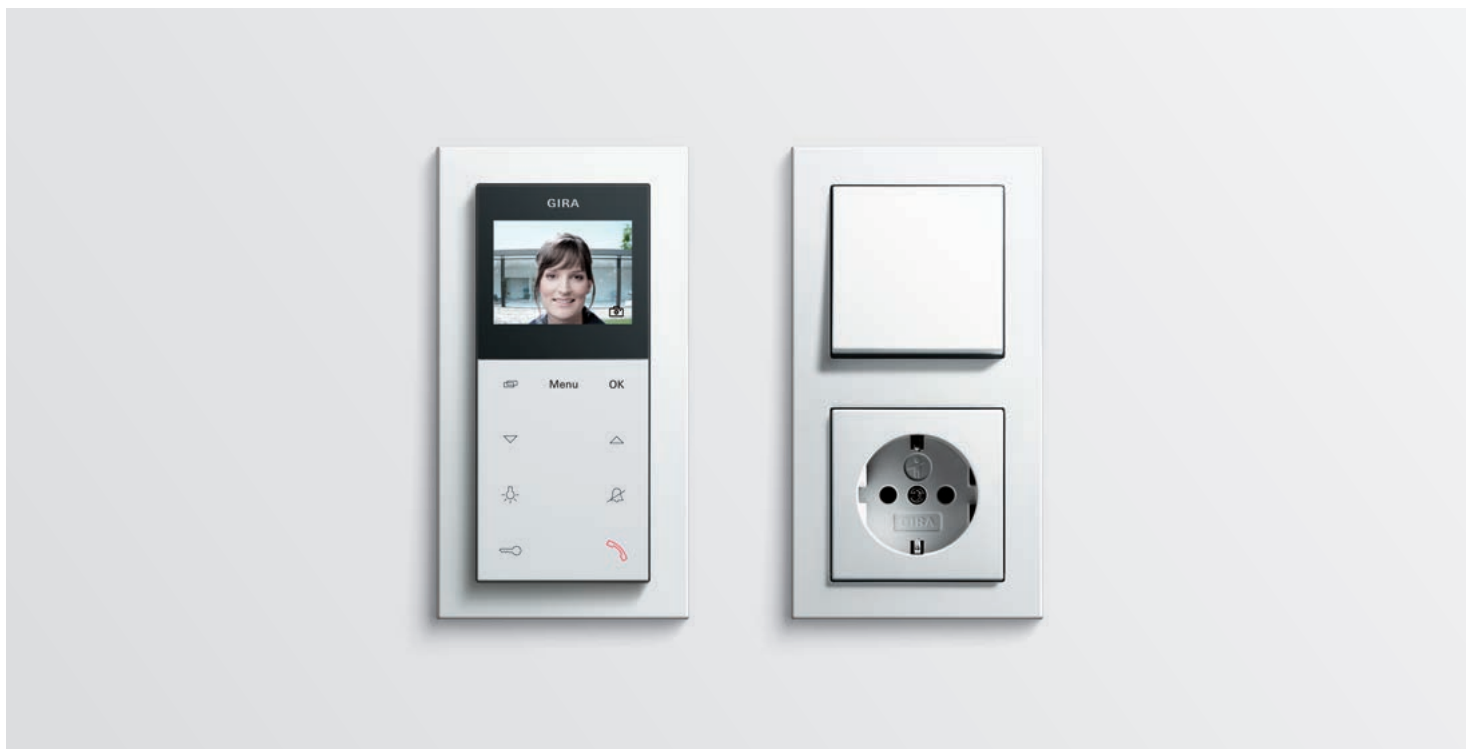

Passend bij het schakelaarprogramma Veelzijdige designvarianten

De deurintercominstallaties van het Gira deurcommunicatiesysteem zijn geïntegreerd in de Gira schakelaarprogramma's. Dat betekent niet alleen een uniform design voor de volledige elektrotechnische installatie in huis, maar ook een grote vrijheid in de keuze van kleur- en afdekraamvarianten – passend bij de persoonlijke interieurstijl.

Afb.: Gira huisstation video opbouw Plus, tweevoudige combinatie drukvlakschakelaar/wandcontactdoos met randaarde, Gira E2, zuiver wit glanzend