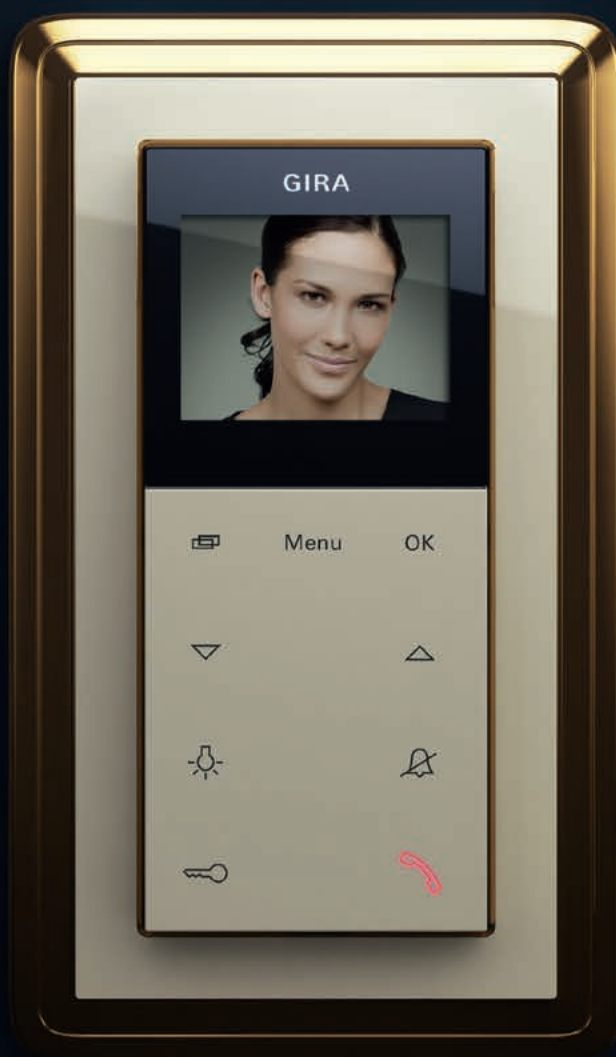

*Обзор имеющихся в распоряжении вариантов цветов и материалов
Вы найдете на сайте katalog.gira.de/ru.

Gira ClassiX хром-черный
Сенсорный выключатель 3 Plus 5-клавишный, хром

Gira ClassiX Art хром-черный

Сенсорный выключатель 3 Plus, 2-клавишный, хром и сенсорный выключатель 3 Komfort 3-клавишный, хром

Gira ClassiX хром
Кнопка управления жалюзи Standard, белый глянцевый

Gira ClassiX Art латунь-черный

Сенсорный выключатель 3 Plus, 2-клавишный, латунь и сенсорный выключатель 3 Komfort 3-клавишный, латунь

Gira ClassiX латунь-кремовый
Квартирная видеостанция накладного монтажа, кремовый глянцевый

Gira ClassiX бронза-черный
Карточный выключатель, бронза

Gira ClassiX Art бронза-кремовый
Радиоприемник с функцией RDS, кремовый глянцевый