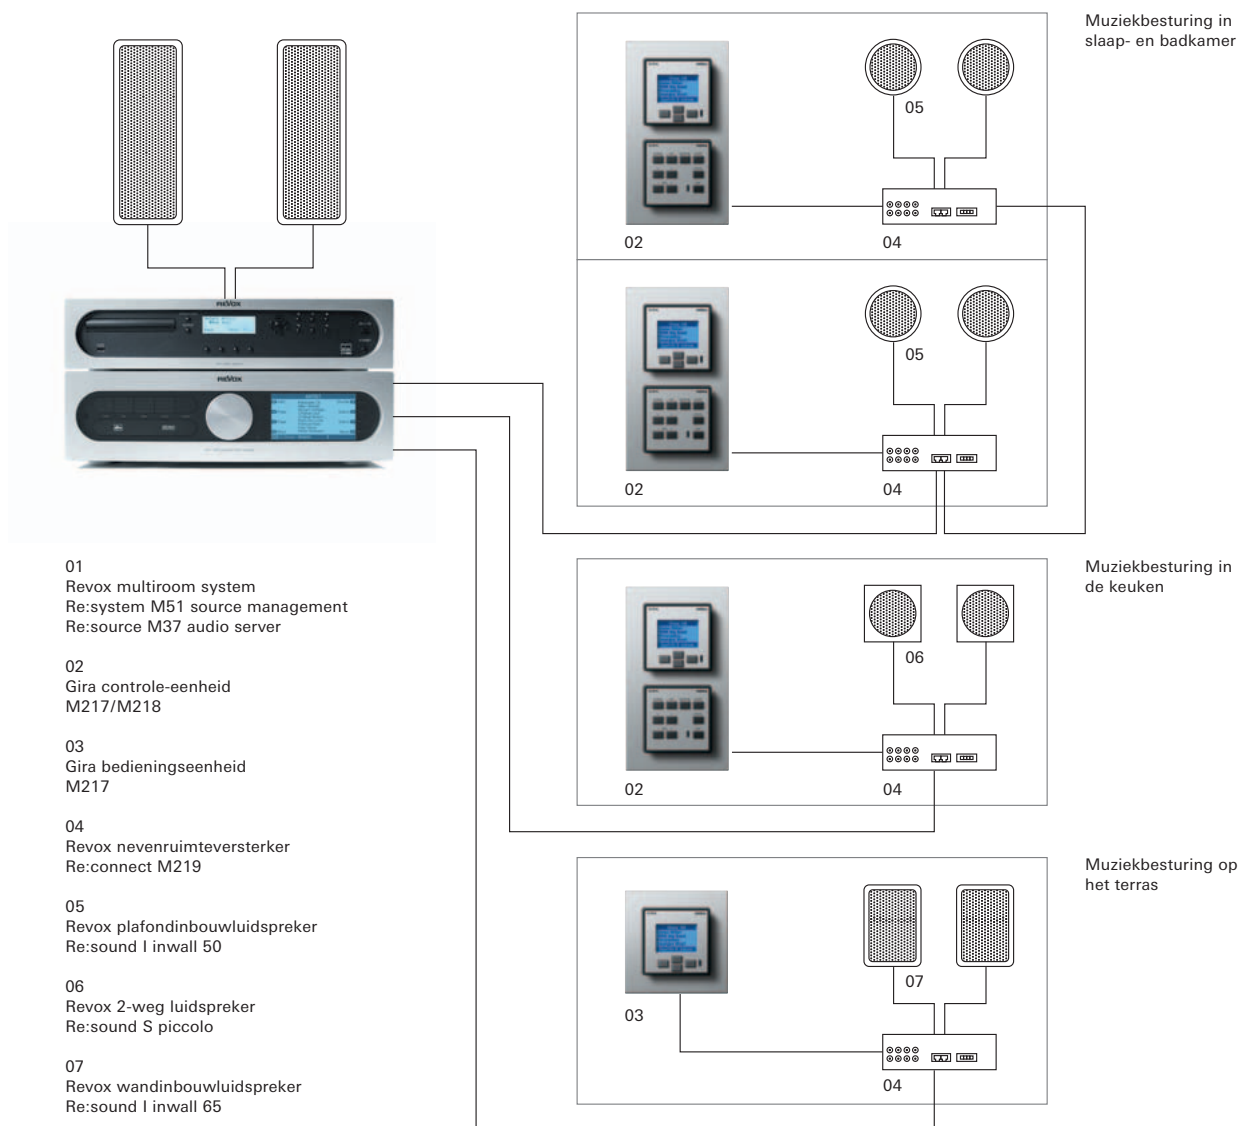

Via het centrale apparaat Revox M51 kunnen maximaal 32 ruimten van muziek worden voorzien. Daarbij kunnen vier verschillende luisterzones van elk maximaal acht ruimten worden gedefinieerd, met voor elke luisterzone zijn eigen muziek.

De Gira bedieningseenheden

Voor het Revox multiroom system biedt Gira in samenwerking met Revox de bedieningseenheid M218 en de displayeenheid M217. Met deze besturing-apparaten kan het Revox multiroom system vanuit elke ruimte worden bediend. Een uniforme uitstraling met de rest van de elektrotechnische installatie blijft daardoor gewaarborgd.

Met de bedieningseenheid M218 kan het Revox multiroom system met een enkele toetsdruk worden geactiveerd - mét volumeregeling en zenderkeuze.

De Gira displayeenheid M217 vormt daarop de ideale aanvulling, want daarmee worden de besturingsmogelijkheden nog verder uitgebreid. Het display geeft informatie over de op dat moment geselecteerde geluidsbron van het Revox multiroom system. En naast nummer- en zenderkeuze kunnen in elke ruimte maximaal vier timerfuncties worden geprogrammeerd.

Beide apparaten kunnen apart worden toegepast. Met behulp van multifunctionele toetsen kunnen ook met de M217 praktisch alle belangrijke functies worden aangestuurd.

Ideaal is echter wanneer de Gira bedieningseenheid M218 en de Gira displayeenheid M217 in een afdekraam tweevoudig worden gecombineerd tot de Gira controle-eenheid M217/M218.