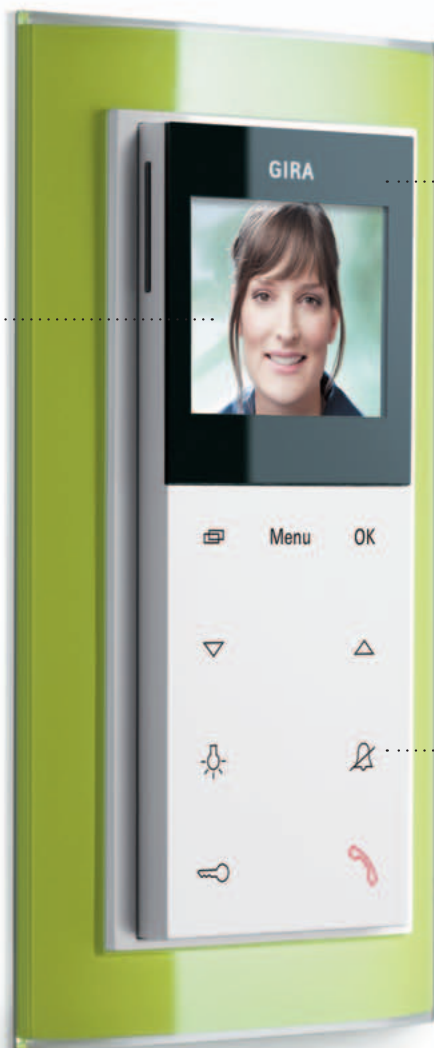

Gira Event. Разнообразие «умных» изделий

Переговорное устройство рядом с дверью, светорегулятор на стене или многообразие компонентов умного здания – все это может устанавливаться в доме с помощью рамок серии Gira Event в соответствии с интерьером помещения.

Квартирная видеостанция накладного монтажа, Gira Event Clear, зеленый/белый глянцевый 55 x 127 x 21 мм
Компактная и элегантная, с гладкой однородной лицевой панелью в двухместной установочной рамке без перегородки квартирная видеостанция накладного монтажа (с ярким изображением и высоким разрешением) работает даже от легкого прикосновения к клавишам.

Цветной 2" TFT-дисплей
новейшего поколения, который позволяет пользователю видеть изображение на экране под большими углами обзора, а также за счет высокой резкости изображения видеть посетителя, если тот стоит на достаточно большом расстоянии от камеры.