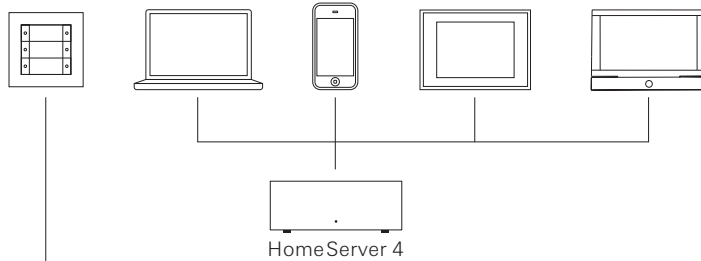

De bouwtechniek van Gira kan in drie secties worden verdeeld. Voor de conventionele installatie biedt Gira een groot assortiment producten voor stroom, licht, deurcommunicatie, communicatietechniek en meer. Daarnaast zijn er twee intelligente systemen die door automatisering en bediening op afstand een hoge mate aan comfort, veiligheid, flexibiliteit en efficiency mogelijk maken: het Gira KNX/EIB systeem en het Gira draadloze bussysteem.

Conventionele installatie

Wandcontactdozen, dimmers, drukvlakschakelaars, kamerthermostaten, LED-verlichting, antenneaansluitingen, bewegingsmelders, deurcommunicatie-installaties en meer.

Bedienings-apparaten

Functies/toepassingen

Gira KNX/EIB systeem

Intelligente bouwtechniek wordt gerealiseerd met de flexibele bustechnologie. Binnen het systeem communiceren apparaten met elkaar en wisselen onderling informatie uit. Daarvoor wordt parallel aan de elektriciteitsleidingen een stuurleiding aangelegd. Mogelijkheden: verlichting en verwarming op maat, centrale aansturing van verlichting, jaloezieën en rolluiken, ventilatie en huishoudelijke apparatuur, programmering van bepaalde lichtscènes, multimedia- of muziekentertainment in alle ruimten, automatische tuinberegening, aanwezigheidssimulaties en meer.

Bedienings-apparaten

Functies/toepassingen

Gira draadloos bussysteem

Intelligentie eenvoudig achteraf toepassen, zonder stof en lawaai: met het Gira draadloze bussysteem kan een breed spectrum besturingsmogelijkheden, zoals lichtscènes, jaloezie- en verwarmingsbesturing en automatisch licht worden gerealiseerd, zonder dat er muren moeten worden opengeboren. De communicatie vindt plaats tussen zenders en ontvangers.

Zender

Ontvangers

Functies/toepassingen