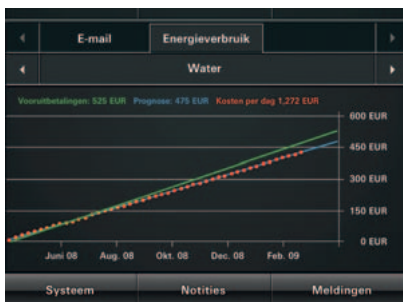

Verbruiksgegevens verzamelen en verwerken

De bedrijfs- en verbruiksgegevens voor elektriciteit, water en gas worden continu geregistreerd. Zo kunnen ontwikkelingen worden geanalyseerd, vergelijkende berekeningen worden uitgevoerd en besparingsmogelijkheden zichtbaar worden gemaakt.