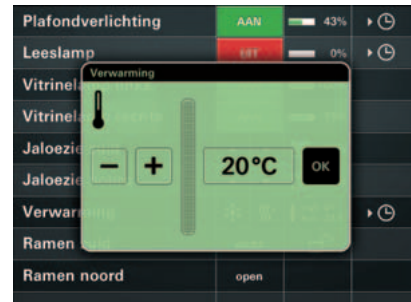

Toepassingsvoorbeeld: raam open, verwarming uit

Via deur- en raamcontacten registreert het systeem wanneer er een deur of raam wordt geopend. Na een instelbare tijd stuurt het systeem dan automatisch via een regelaandrijving het radiatorventiel dicht. Pas wanneer alle deuren en ramen van de ruimte weer zijn gesloten, schakelt de verwarming weer in.

Bedieningsapparaten voor het Gira KNX/EIB systeem

Met het Gira KNX/EIB systeem is centrale aansturing en automatisering van de elektrotechnische installatie mogelijk, evenals directe toegang tot de functies van de afzonderlijke ruimten. Dat kan dankzij de uniforme, intuïtieve menubesturing van de Gira Interface via de Gira Control 9 Client en de Gira Control 19 Client en tevens via mobiele eindapparaten als laptop, iPhone, iPod touch of iPad. Zo kunnen de bewoners ook onderweg de verbruiksgegevens bekijken. Met behulp van diagrammen kunnen de gegevens aanschouwelijk worden gevisualiseerd en geanalyseerd. Dat vormt de basis voor verdere energieoptimalisatie.

Gira HomeServer 4

De Gira HomeServer 4 is de boordcomputer voor het huis. Hiermee is een centrale aansturing en automatisering mogelijk van de functies van het KNX/EIB systeem waardoor hij zelfstandig het complete energiebeheer in het gebouw volgens vooraf gemaakte gebruikersprofielen kan regelen. Naast bediening met PC, Mac of andere mobiele eindapparaten is tevens toegang mogelijk via de Gira Control 19 Client.

Alle ruimtefuncties centraal aansturen

In één oogopslag zijn de functies in een ruimte en hun status te zien. Alle functies kunnen rechtstreeks vanuit deze weergave worden bediend. Zo kunnen b.v. lampen met één touch worden in- of uitgeschakeld of rolluiken en jaloezieën omhoog en omlaag worden gestuurd.