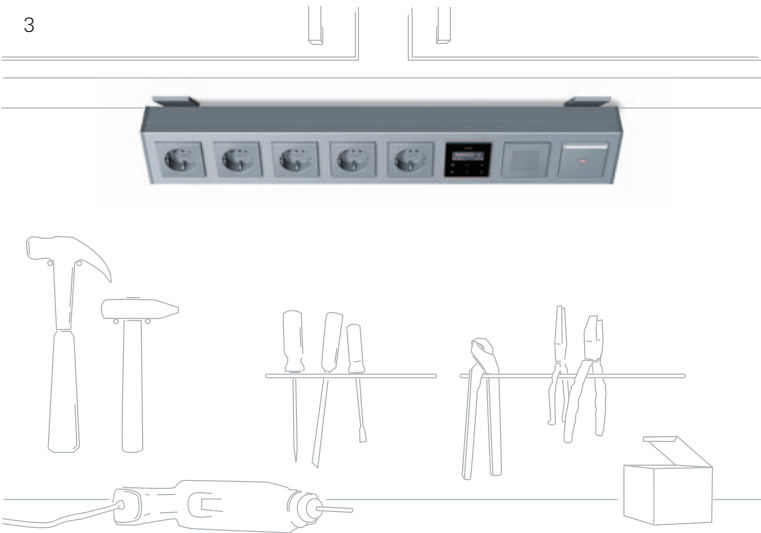

Achteraf uitbreiden met Gira Profiel 55

Gira Profiel 55 breidt de bestaande installatie uit zonder moeite, vuil en lawaai, want het wordt eenvoudig op de wand gemonteerd. Het kan worden voorzien van meer dan 280 functies; naast extra wandcontactdozen b.v. met de Gira inbouwradio RDS. Het assortiment omvat diverse varianten met maximaal acht lege units. Verkrijgbaar in aluminium en aluminium zuiver wit gelakt.

1

2

3

4

Deurcommunicatie in de werkkamer [1]

Afb.: Gira Profiel 55, drievoudig met bevestigingshoek/voet, voorzien van huisstation en TFT-kleurendisplay

Wandcontactdozen en radio RDS in de keuken [2]

Afb.: Gira Profiel 55, vijfvoudig/600, voorzien van HomePlug AV, twee wandcontactdozen met randaarde en de Gira radio RDS

Wandcontactdozen, radio RDS en Centraal-UIT-schakelaar in de kelder [3]

Afb.: Gira Profiel 55, achtvoudig met bevestigingshoek/voet, voorzien van 5 wandcontactdozen met randaarde, Gira radio RDS en Centraal-UIT-schakelaar

Kamertemperatuursensor in de badkamer [4]

Afb.: Gira Profiel 55, vijfvoudig/600, voorzien van draadloze kamertemperatuursensor, Gira radio RDS en twee wandcontactdozen met randaarde met klapdeksel