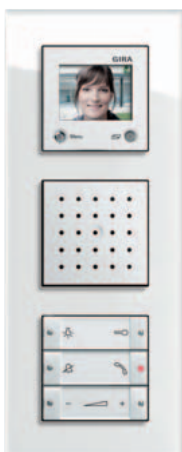

Gira huisstation met TFT-kleurendisplay

Hier is te zien wie er buiten voor de deur staat. Het TFT-kleurendisplay schakelt in zodra iemand op de bel drukt. Het kan echter ook op elk moment handmatig worden ingeschakeld. Dit huisstation is voorzien van comfortabele vrij-sprekenfunctie en drie bedieningsknoppen.