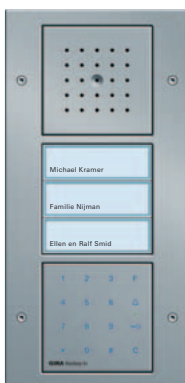

Gira deurstation met Keyless In Codeklavier

De Gira deurstations kunnen ook worden uitgebreid met de Gira Keyless In-functies, zoals hier afgebeeld met het Codeklavier.