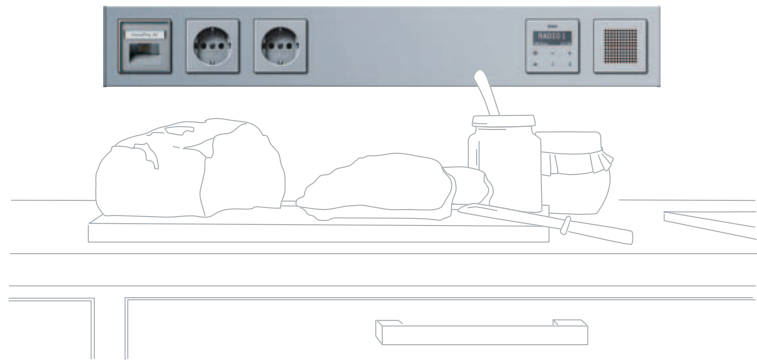

Achteraf uitbreiden met Gira Profiel 55

Gira Profiel 55 breidt de bestaande installatie uit zonder moeite, vuil en lawaai, want het wordt eenvoudig op de wand gemonteerd. Het kan worden voorzien van meer dan 280 functies; naast extra wandcontactdozen b.v. met de Gira inbouwradio RDS. Het assortiment omvat diverse varianten met maximaal acht lege units. Verkrijgbaar in aluminium en aluminium zuiver wit gelakt.

1

2

3

4

Deurcommunicatie in de werkkamer [1]

Afb.: Gira Profiel 55, drievoudig met bevestigingshoek/voet, voorzien van huisstation en TFT-kleurendisplay

Wandcontactdozen en radio RDS in de keuken [2]

Afb.: Gira Profiel 55, vijfvoudig/600, voorzien van HomePlug AV, twee wandcontactdozen met randaarde en de Gira radio RDS

Wandcontactdozen, radio RDS en Centraal-UIT-schakelaar in de kelder [3]

Afb.: Gira Profiel 55, achtvoudig met bevestigingshoek/voet, voorzien van 5 wandcontactdozen met randaarde, Gira radio RDS en Centraal-UIT-schakelaar

Kamertemperatuursensor in de badkamer [4]

Afb.: Gira Profiel 55, vijfvoudig/600, voorzien van draadloze kamertemperatuursensor, Gira radio RDS en twee wandcontactdozen met randaarde met klapdeksel