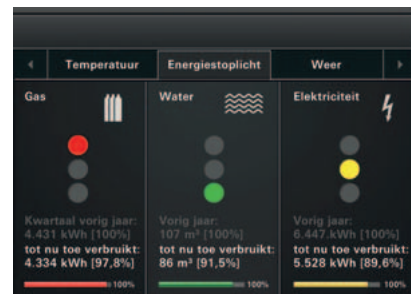

Energiebesparingsmogelijkheden herkennen

Verbruiksgegevens eenvoudig en overzichtelijk met die van het voorgaande jaar vergelijken – en snel zien of gas-, water- of stroomverbruik zich in het groene gebied bevinden.