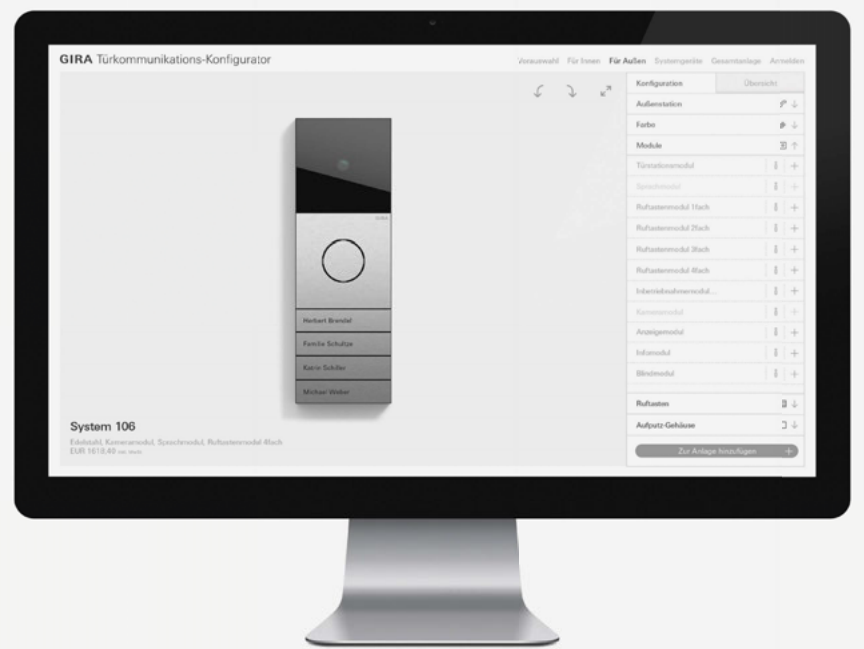

Gira
Giersiepen GmbH & Co. KG
Elektro-Installations-
Systeme

Industriegebiet Mermbach
Dahliesenstraße
42477 Radevormwald

Postfach 12 20
42461 Radevormwald

Deutschland

Tel +49 2195 602-0
Fax +49 2195 602-191

www.gira.de
info@gira.de

Gira in Österreich

Tel 0800 293662
Fax 0800 293657

www.gira.at
info@gira.at

Mehr über Gira

Intelligente Gebäudetechnik von Gira bietet mehr Komfort, mehr Sicherheit, umfangreiche Funktionen und ein hohes Maß an Flexibilität und Mobilität. Gira entwickelt und produziert Systeme und Produkte, die sowohl in technologischer Hinsicht als auch unter Designaspekten Maßstäbe setzen.

Weiterführende Informationen über Gira und die Gira Produkte finden Sie unter:

www.gira.de

Das gesamte Gira Produktsortiment und die Einzelpreise finden Sie im Gira Online-Katalog unter:

www.katalog.gira.de

Folgen Sie der Gira Community auf Facebook, Twitter, YouTube, Google+ oder Instagram. Mehr Informationen unter:

www.gira.de/socialmedia

Inspirationen für Ihr Zuhause im neuen inter- aktiven Magazin G-Pulse

Smart Home, Interior Design, Digital Lifestyle, Architektur und vieles mehr: Das neue interaktive Magazin G-Pulse informiert Sie über interessante Entwicklungen und Trends rund ums Wohnen, Einrichten und Bauen – tagesaktuell, klar strukturiert und visuell ansprechend aufbereitet. Entdecken Sie das breite Themenspektrum von G-Pulse und lassen Sie sich von spannenden Geschichten und Beispielen aus aller Welt inspirieren.

Mehr Informationen unter:
www.g-pulse.de

Broschüren kostenlos anfordern

Über den Gira Info-Bestell-Service können Sie kostenlos Broschüren anfordern.

Per Fax

Bitte faxen Sie Ihre Bestellung an:

+49 2195 602-6800

Per E-Mail

Bitte senden Sie Ihre Bestellung an:

ruecklaufbearbeitung@gira.de

Online

www.gira.de/e2/az

Meine Bestellung

___ Stück
Broschüre
Gira E2
Best.-Nr. 18430 10

___ Stück
Broschüre
Gira E3
Best.-Nr. 1895 10

___ Stück
Broschüre
Gira System 106
Best.-Nr. 18420 10

___ Stück
Broschüre Gira Tür-
kommunikations-System
Best.-Nr. 18411 10

___ Stück
Gira Broschüre 16/17
Best.-Nr. 18603 10

___ Stück
Kooperationsbroschüre
Gira/Renz
Best.-Nr. 18957 10

___ Stück
Katalog 2016/2017
Best.-Nr. 18056 10

Meine Kontaktdaten

_____
Firma

_____
Name

_____
Straße, Nr.

_____
PLZ, Ort

_____
Telefon / Fax

_____
Mobil

_____
E-Mail

GIRA

Best.-Nr. 18440 10 07/17 225.32