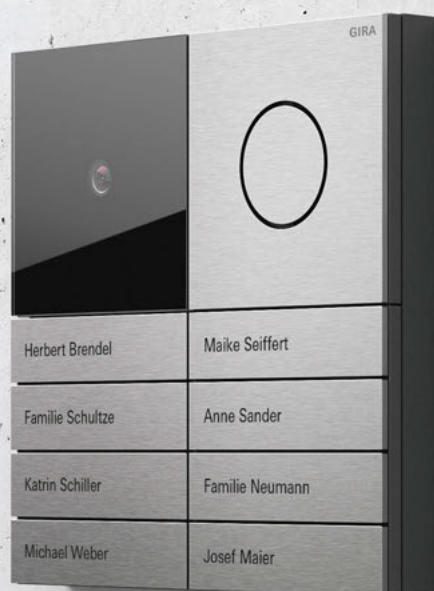

Vielseitig skalierbar

Der modulare Aufbau ermöglicht es, das System in Größe, Design und Funktionalität individuell anzupassen. Ob Kamera, Freisprechanlage oder Ruftasten – die Module beinhalten jeweils die ge-

samte Technik. Sie werden in das Gehäuse eingesetzt und von der 3 mm starken Designfrontplatte abgedeckt und geschützt. Erweiterungen und Änderungen sind durch Austausch der Module jederzeit möglich.

Edel und robust

Das Gira System 106 bietet drei unterschiedliche Designfronten aus Metall und damit immer die passende Lösung

für jeden Architekturstil. Die Designfronten lassen sich jederzeit austauschen, ohne dass die dahinterliegende Technik ausgewechselt werden muss.