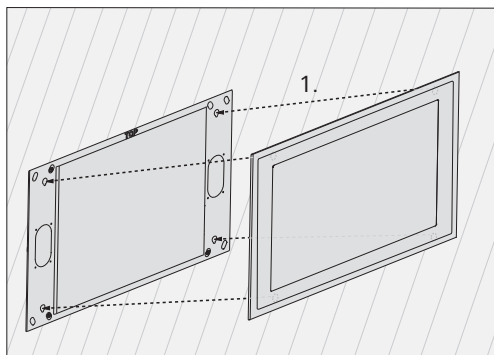

2090 ..

Montage / Installation / Montage

Gira
Giersiepen GmbH & Co. KG
Elektro-Installations-
Systeme
Postfach 1220
42461 Radevormwald
Tel +49 (0) 2195 / 602 - 0
Fax +49 (0) 21 95 / 602 - 339
www.gira.de
info@gira.de