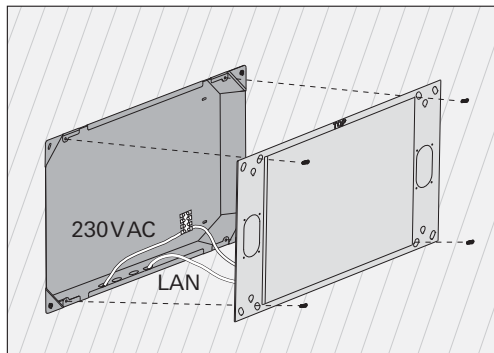

2090 ..

Montage / Installation / Montage

Gira
Giersiepen GmbH & Co. KG
Elektro-Installations-
Systeme
Postfach 1220
42461 Radevormwald
Tel +49 (0) 2195 / 602 - 0
Fax +49 (0) 21 95 / 602 - 339
www.gira.de
info@gira.de