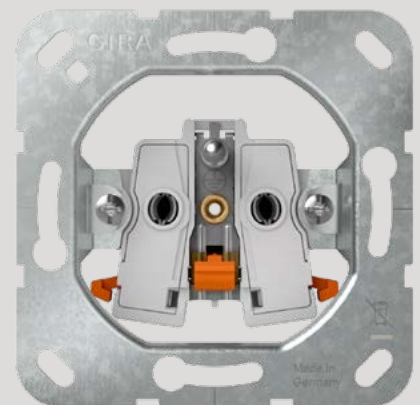

Geringe Einbautiefe von 29 mm bietet mehr Platz für das Leitungsgut.

Schnellbefestigungen mit 3,5 Umdrehungen je Befestigungskralle.

Einfache Installation durch spiegelverkehrt angeordnete Schlüssellochprofile.

Kennzeichnung des Sockels durch kontrastreiche, gut leserliche Laserbeschriftungen

Schnellbefestigung (3,5 Umdrehungen pro Befestigungskralle)

Stabiler Erdungsbügel mit massiven Erdungsfingern

Bruchsicherer Thermoplastsockel

Große, ergonomisch geformte Lösehebel

Eingehauste Spreizkrallen

Befestigungskrallen und Tragring sind gerdet

Fünf Varianten mit einheitlicher Bauform.

Basierend auf einer gemeinsamen Grundkonstruktion umfasst die neue Gira Steckdosengeneration fünf Steckdosentypen für die Unterputz-, Aufputz- und Kanalinstallation. Wer eine Variante verbaut hat, ist dadurch bereits mit allen anderen Ausführungen vertraut. Zudem bleiben gelernte und gewohnte Handgriffe bei der Installation auch versionsübergreifend gleich.

01 SCHUKO-Steckdose mit Steckklemme

02 SCHUKO-Steckdose mit Schraubklemme

03 Steckdose mit Erdungstift (CEBEC)
jetzt mit Steckklemme

04 Steckdosen ohne Schutzkontakt und mit Steckklemme

05 Dänische Steckdose mit Steckklemme