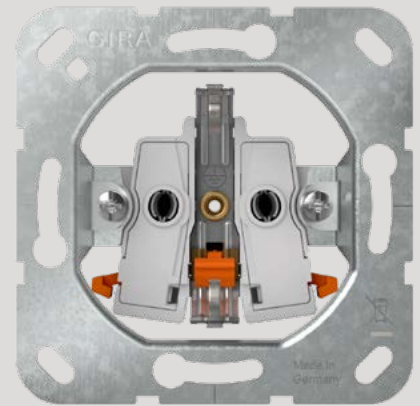

Fünf Varianten mit einheitlicher Bauform.

Basierend auf einer gemeinsamen Grundkonstruktion umfasst die neue Gira Steckdosengeneration fünf Steckdosentypen für die Unterputz-, Aufputz- und Kanalinstallation. Wer eine Variante verbaut hat, ist dadurch bereits mit allen anderen Ausführungen vertraut. Zudem bleiben gelernte und gewohnte Handgriffe bei der Installation auch versionsübergreifend gleich.

01 SCHUKO-Steckdose mit Steckklemme