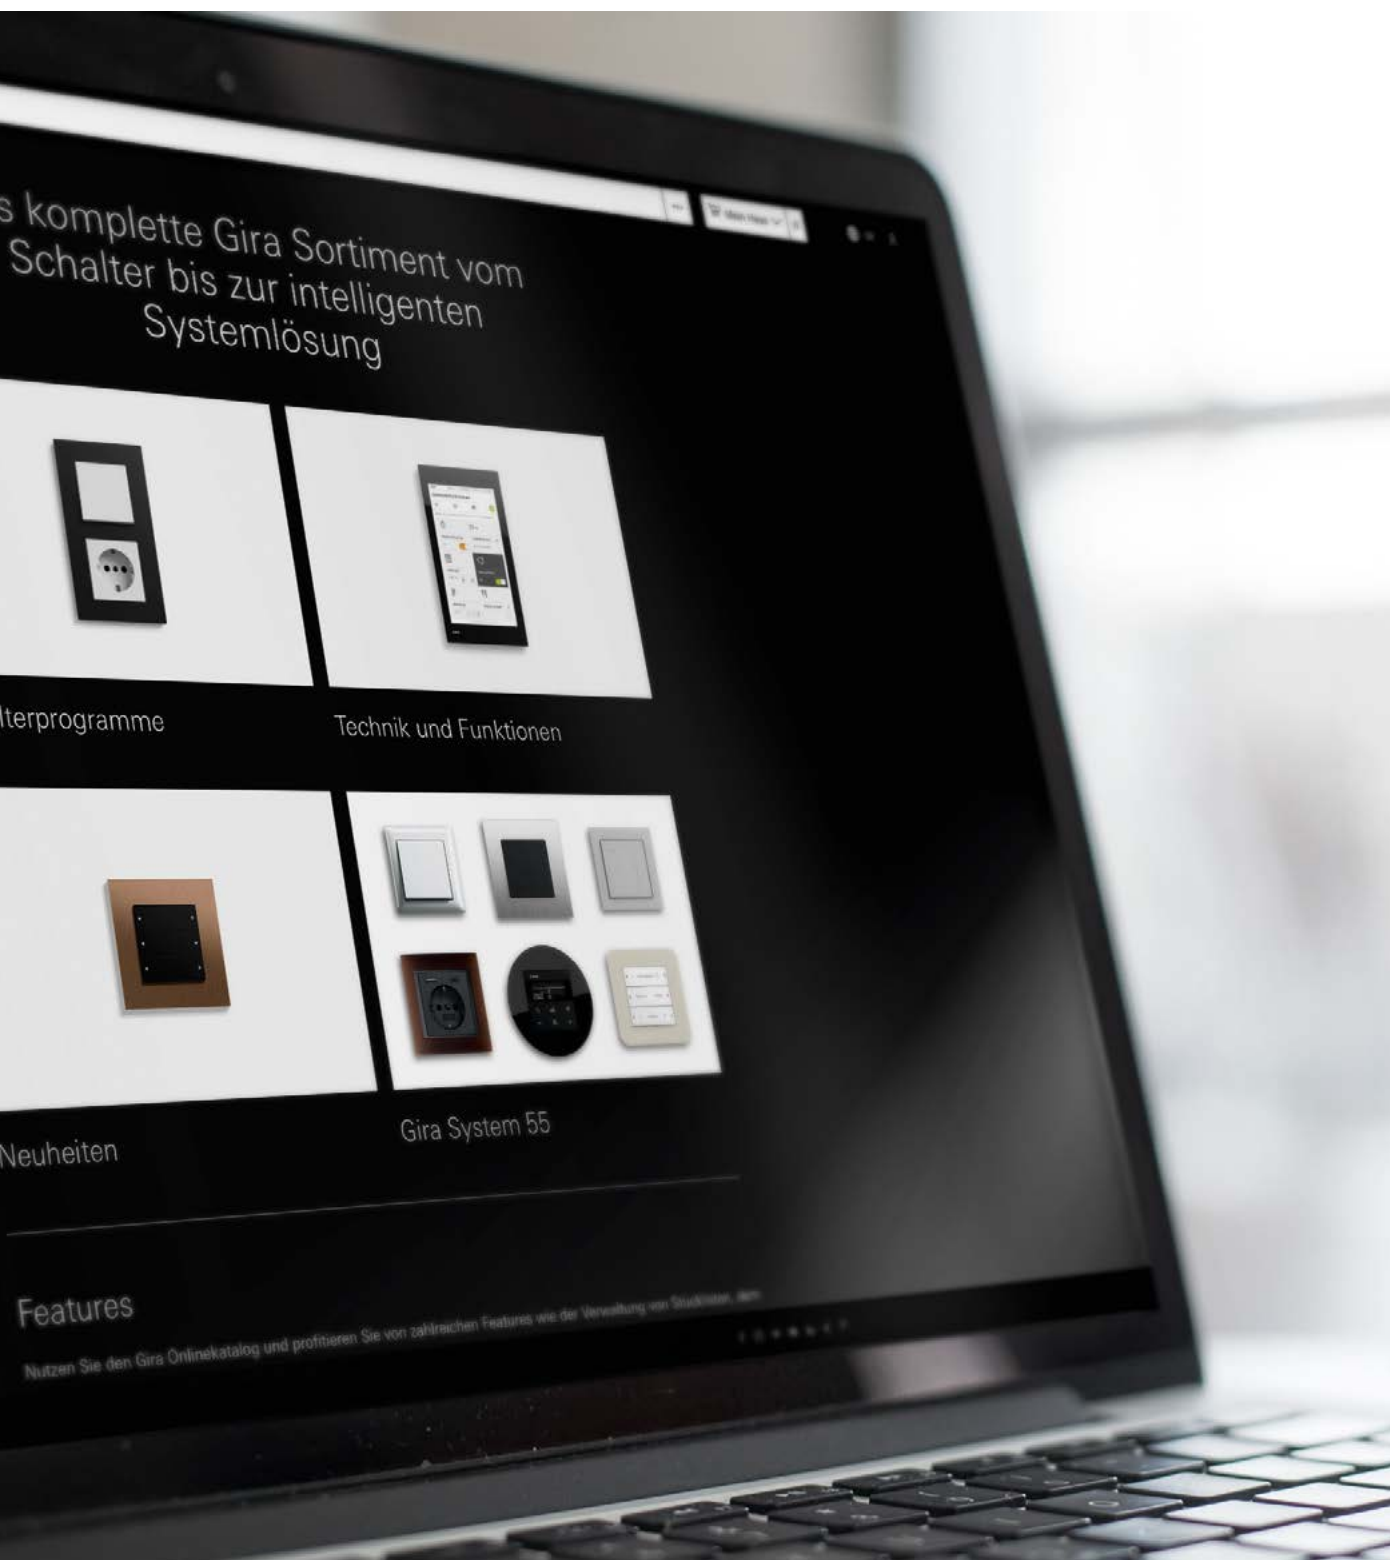

Alle Artikelnummern auf einen Blick.