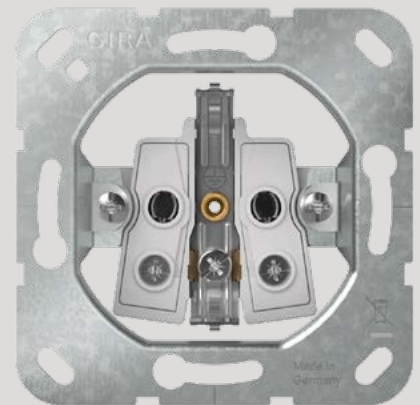

Geringe Einbautiefe von 29 mm bietet mehr Platz für das Leitungsgut.

Schnellbefestigungen mit 3,5 Umdrehungen je Befestigungskralle.

Einfache Installation durch spiegelverkehrt angeordnete Schlüssellochprofile.

Kennzeichnung des Sockels durch kontrastreiche, gut leserliche Laserbeschriftungen

Schnellbefestigung (3,5 Umdrehungen pro Befestigungskralle)

Stabiler Erdungsbügel mit massiven Erdungsfingern

Bruchsicherer Thermoplastsockel

Große, ergonomisch geformte Lösehebel

Eingehauste Spreizkrallen

Befestigungskrallen und Tragring sind gerdet

Fünf Varianten mit einheitlicher Bauform.

Basierend auf einer gemeinsamen Grundkonstruktion umfasst die neue Gira Steckdosengeneration fünf Steckdosentypen für die Unterputz-, Aufputz- und Kanalinstallation. Wer eine Variante verbaut hat, ist dadurch bereits mit allen anderen Ausführungen vertraut. Zudem bleiben gelernte und gewohnte Handgriffe bei der Installation auch versionsübergreifend gleich.

01 SCHUKO-Steckdose mit Steckklemme

02 SCHUKO-Steckdose mit Schraubklemme

03 Steckdose mit Erdungstift (CEBEC)
jetzt mit Steckklemme

04 Steckdosen ohne Schutzkontakt und mit Steckklemme

05 Dänische Steckdose mit Steckklemme