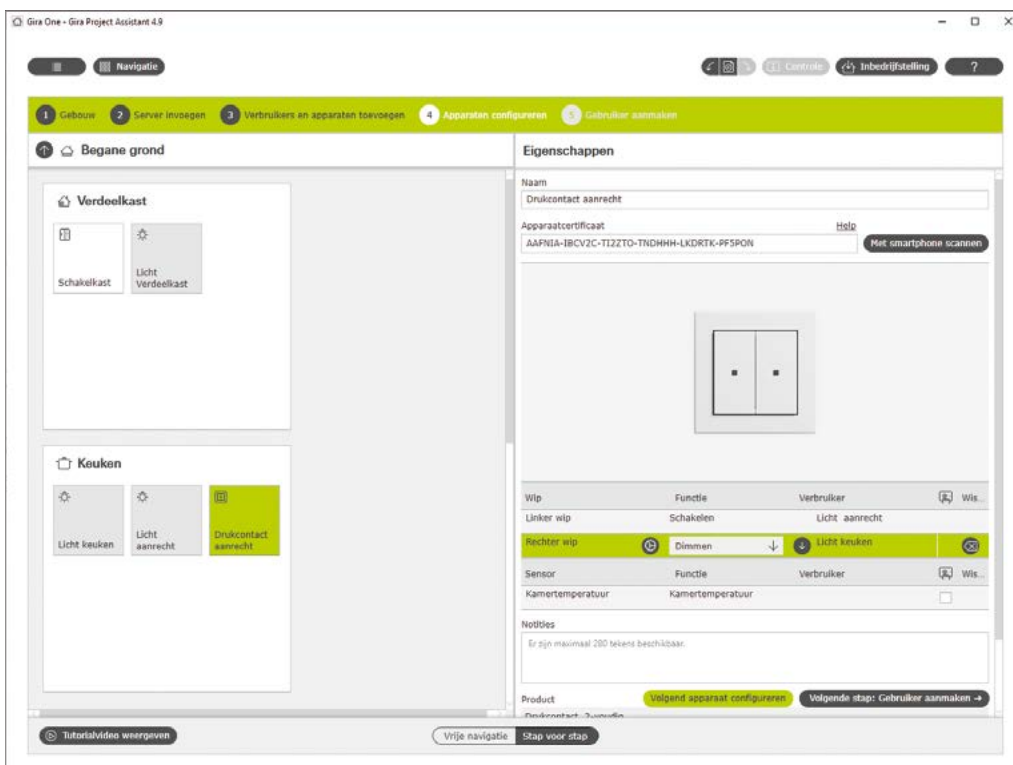

### ⊕ Highlights, feiten en voordelen Gira One:

Eenvoudige, tijdbesparende inbedrijfstelling  
via de Gira Project Assistant met geïnte-  
greerde instructievideo's.

Projectering op kantoor zonder reële  
apparaten mogelijk.

Met één knopdruk individuele documentatie  
creëren voor eindgebruikers.

In vier eenvoudige stappen stelt u het Smart Home-systeem Gira One in bedrijf.

01 Gebouwstructuur aanleggen.

02 Gira One Server aan het project toewijzen.

Maak kennis met Gira One in onze video:

03 Verbruikers en apparaten toevoegen.

04 Apparaten configureren.

Lees meer over de inbedrijfstelling in onze webbased training:  
[academie.gira.nl](http://academie.gira.nl)

# Veelzijdig en flexibel te gebruiken assortiment.

Naast de Gira One Server omvat het assortiment flexibele schakel-/jaloezieactuatoren, verwarmingsactuatoren en dimactuatoren.

De bediening van het Smart Home systeem Gira One is naar wens mogelijk via drukcontacten, via het multifunctionele touchdisplay Gira G1 en via de Gira Smart Home app. Alle systeemcomponenten van Gira One zijn geschikt voor updates en daarmee klaar voor de toekomst. Regelmatige updates en upgrades houden de Gira One producten up-to-date. Het assortiment wordt continu uitgebreid.