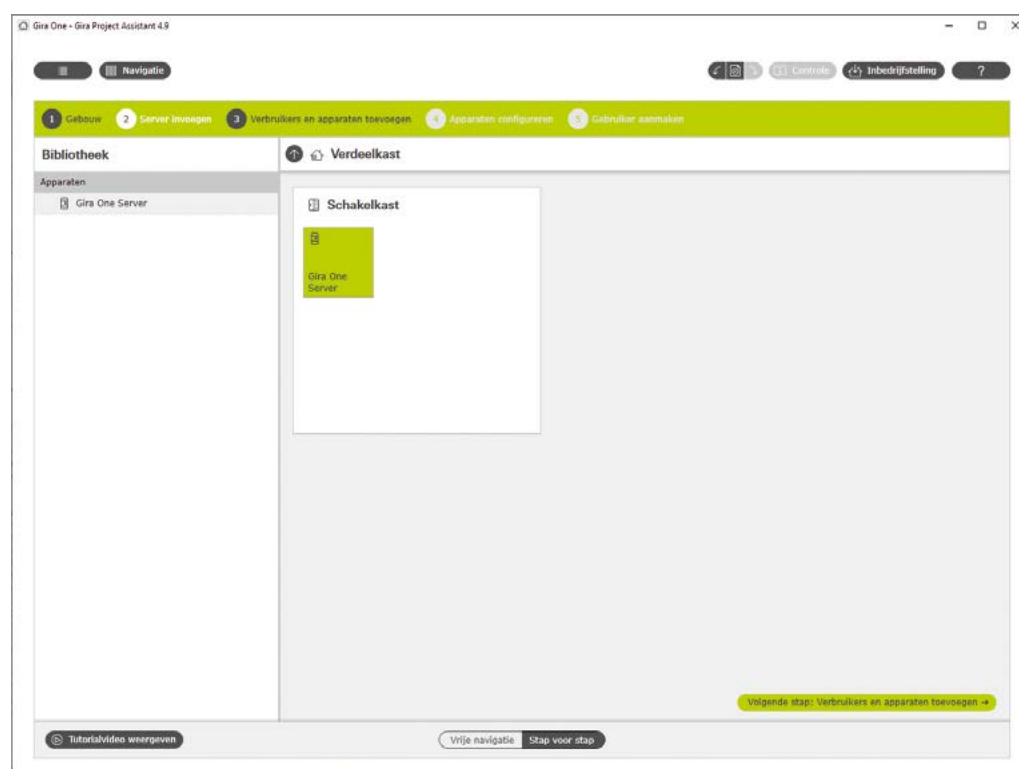

### ⊕ Highlights, feiten en voordelen Gira One:

Eenvoudige, tijdbesparende inbedrijfstelling  
via de Gira Project Assistant met geïnte-  
greerde instructievideo's.

Projectering op kantoor zonder reële  
apparaten mogelijk.

Met één knopdruk individuele documentatie  
creëren voor eindgebruikers.

In vier eenvoudige stappen stelt u het Smart Home-systeem Gira One in bedrijf.

01 Gebouwstructuur aanleggen.

02 Gira One Server aan het project toewijzen.