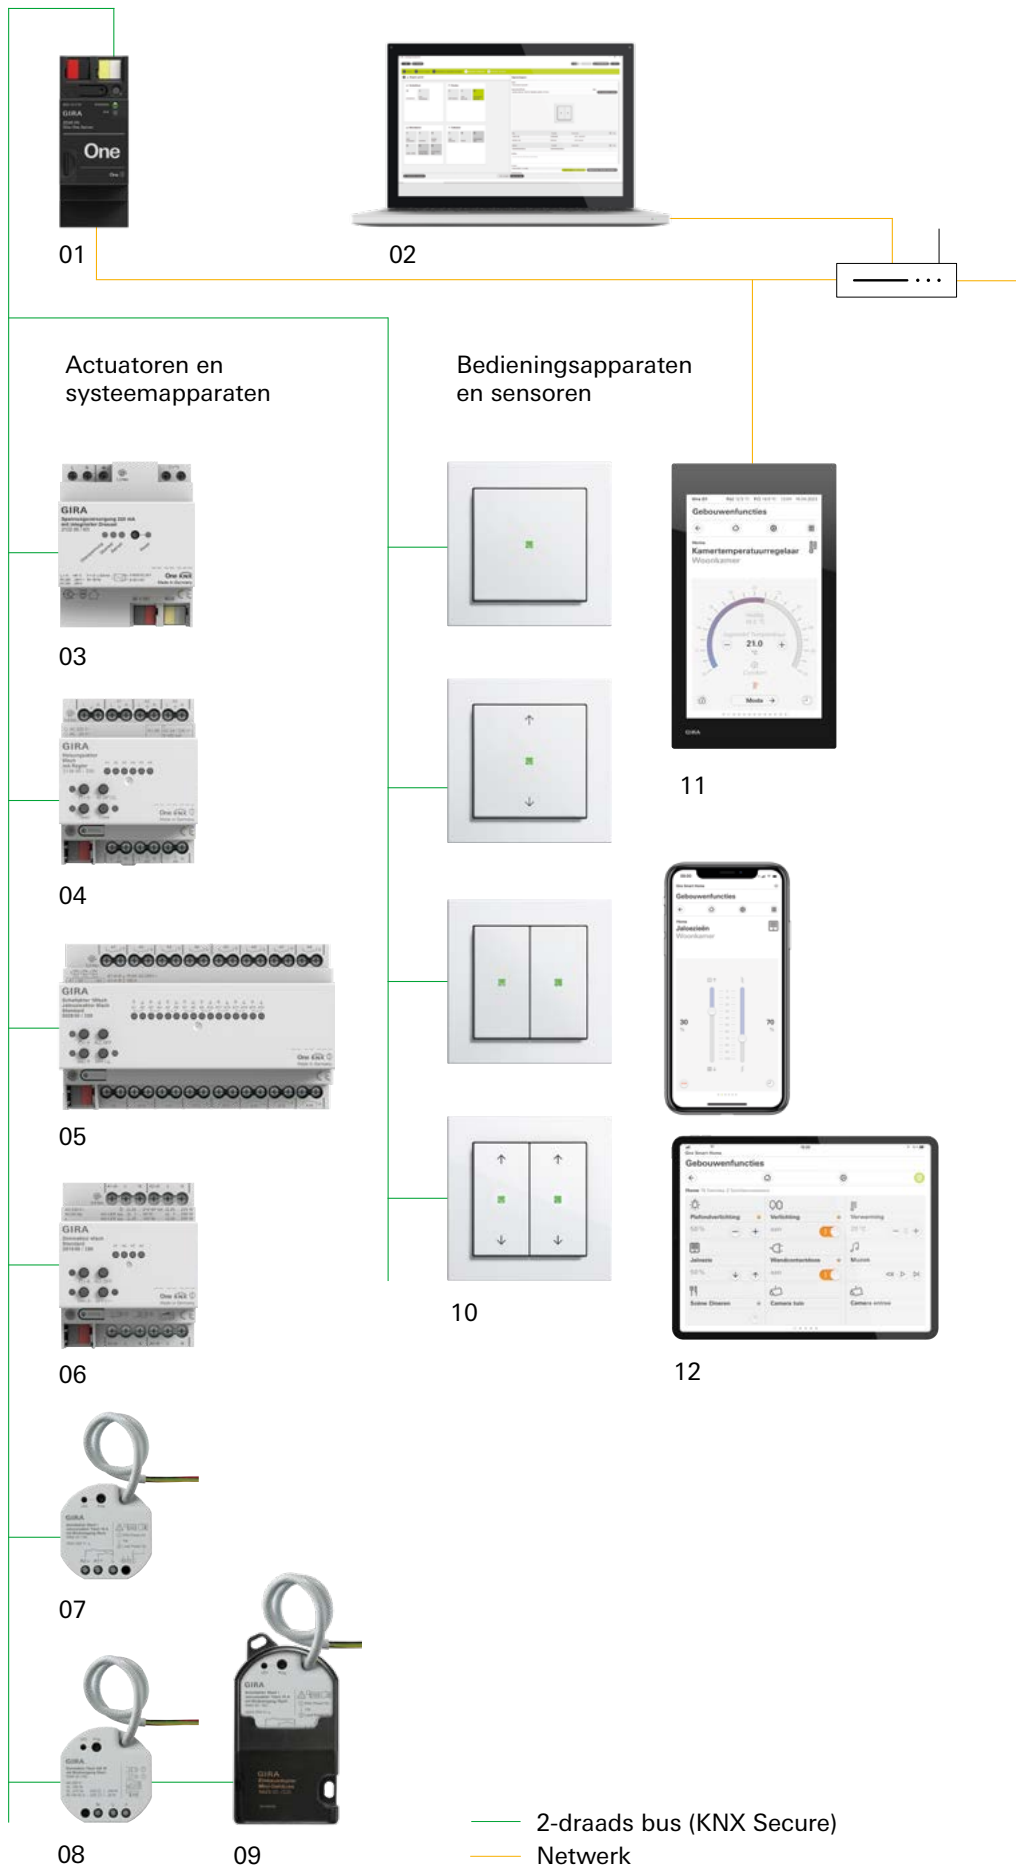

Koppeling met systemen van derden mogelijk

SONOS

PHILIPS
hue personal wireless lighting

eNet SMART HOME

- 01 Gira One server
- 02 Gira Project Assistant (GPA) voor inbedrijfstelling en voor veilig en gratis onderhoud op afstand
- 03 Voeding met geïntegreerde smoorspoel
- 04 Verwarmingsactuator 6-voudig met regelaar
- 05 Schakel-/jaloezie-actuatoren Standard
- 06 Dimactuator 4-voudig Standard
- 07 Schakelactuator 1-voudig 16 A met binaire ingang 3-voudig
- 08 Dimactuator 1-voudig 200 W met binaire ingang 3-voudig
- 09 Schakelactuator 2-voudig/jaloezie-actuator 1-voudig 16 A binaire ingang 3-voudig in de inbouwadapter voor montage op de profielrail
- 10 Drukcontact met wip
- 11 Gira G1
- 12 Gira Smart Home app voor bediening en configuratie – met gratis toegang op afstand