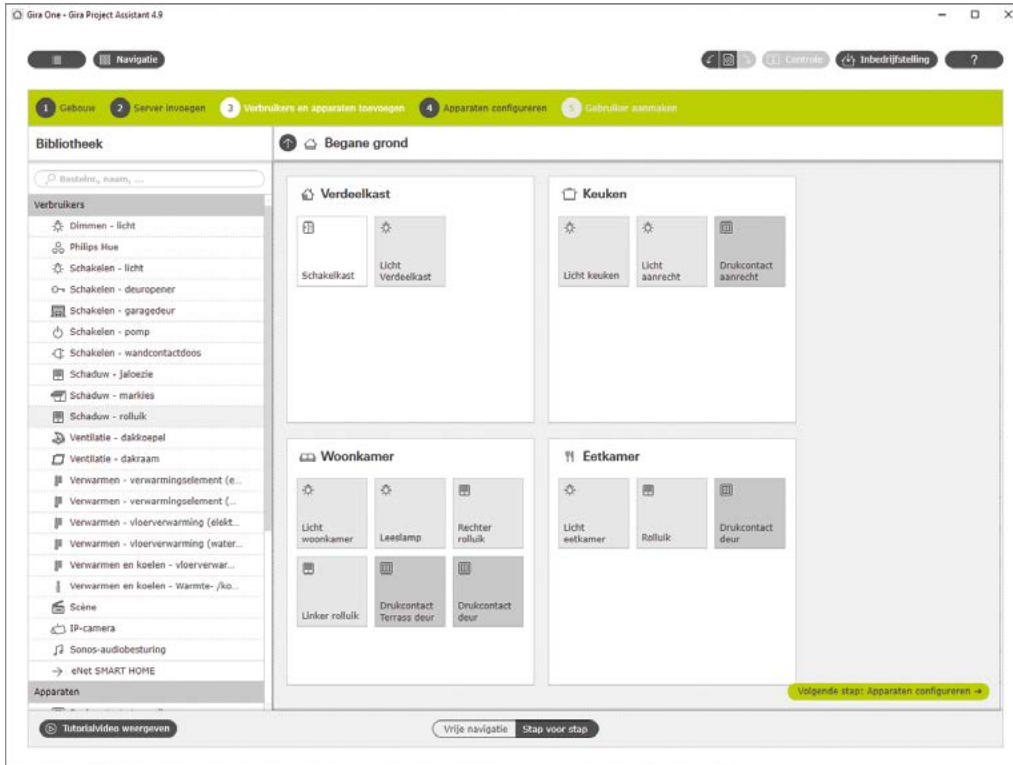

### ⊕ Highlights, feiten en voordelen Gira One:

Eenvoudige, tijdbesparende inbedrijfstelling  
via de Gira Project Assistant met geïnte-  
greerde instructievideo's.

Projectering op kantoor zonder reële  
apparaten mogelijk.

Met één knopdruk individuele documentatie  
creëren voor eindgebruikers.

In vier eenvoudige stappen stelt u het Smart Home-systeem Gira One in bedrijf.

01 Gebouwstructuur aanleggen.

02 Gira One Server aan het project toewijzen.

Maak kennis met Gira One in onze video:

03 Verbruikers en apparaten toevoegen.

04 Apparaten configureren.

Lees meer over de inbedrijfstelling in onze webbased training:  
[academie.gira.nl](http://academie.gira.nl)

# Veelzijdig en flexibel te gebruiken assortiment.

Naast de Gira One Server omvat het assortiment flexibele schakel-/jaloezieactuatoren, verwarmingsactuatoren en dimactuatoren.

De bediening van het Smart Home systeem Gira One is naar wens mogelijk via drukcontacten, via het multifunctionele touchdisplay Gira G1 en via de Gira Smart Home app. Alle systeemcomponenten van Gira One zijn geschikt voor updates en daarmee klaar voor de toekomst. Regelmatige updates en upgrades houden de Gira One producten up-to-date. Het assortiment wordt continu uitgebreid.