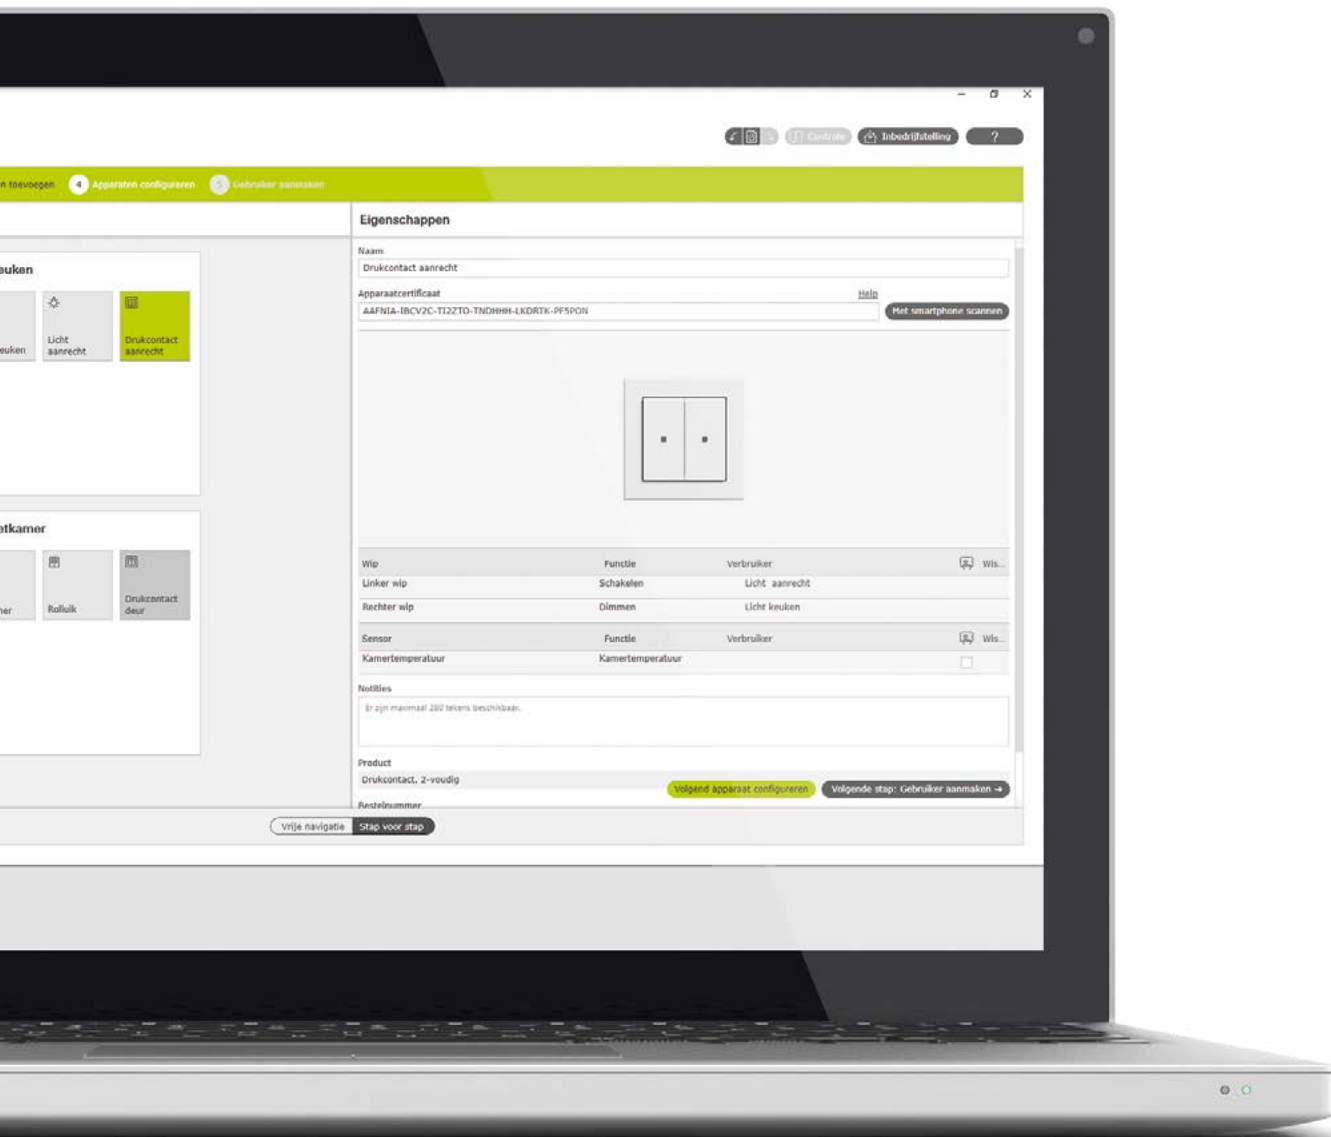

Lees meer over de
inbedrijfstelling in onze
webbased training:
academie.gira.nl

⊕ Highlights, feiten en voordelen Gira One:

Eenvoudige, tijdbesparende inbedrijfstelling
via de Gira Project Assistant met geïnte-
greerde instructievideo's.

Projectering op kantoor zonder reële
apparaten mogelijk.

Met één knopdruk individuele documentatie
creëren voor eindgebruikers.