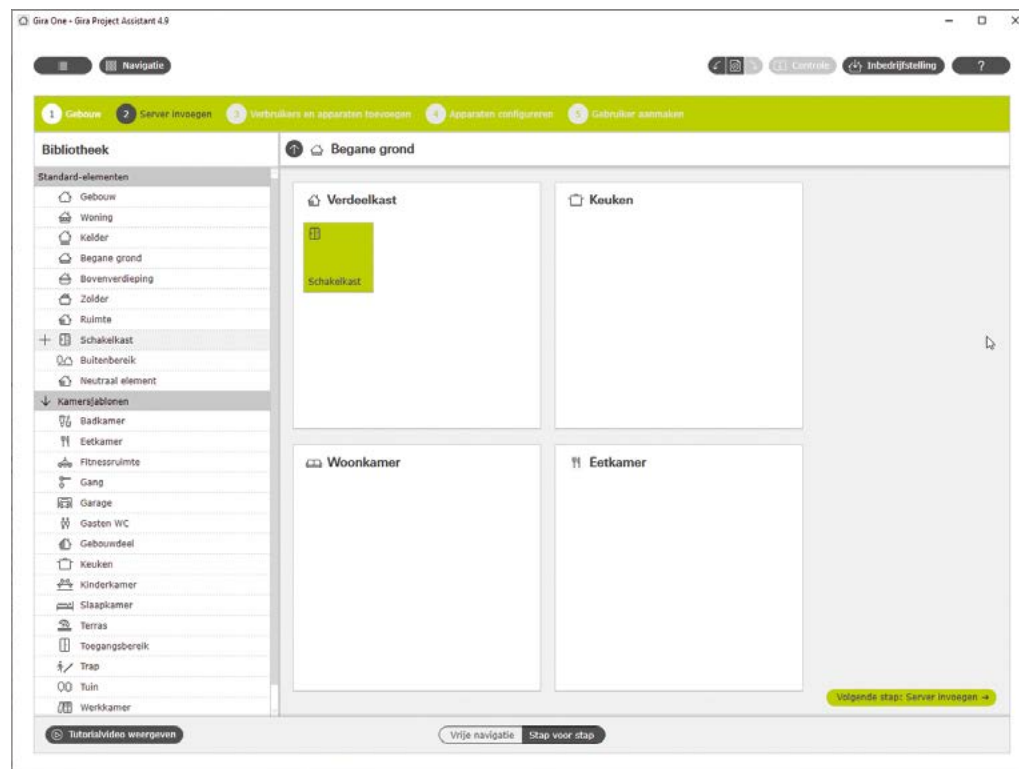

De eenvoudige installatie en aanpassing van Gira One besparen u veel tijd waarin u andere opdrachten kunt afhandelen.

Download hier de gratis GPA:  
[partner.gira.com/nl\\_NL/service/software-tools.html](https://partner.gira.com/nl_NL/service/software-tools.html)

Lees meer over de  
inbedrijfstelling in onze  
webbased training:  
[academie.gira.nl](http://academie.gira.nl)

### ⊕ Highlights, feiten en voordelen Gira One:

Eenvoudige, tijdbesparende inbedrijfstelling  
via de Gira Project Assistant met geïnte-  
greerde instructievideo's.

Projectering op kantoor zonder reële  
apparaten mogelijk.

Met één knopdruk individuele documentatie  
creëren voor eindgebruikers.

In vier eenvoudige stappen stelt u het Smart Home-systeem Gira One in bedrijf.

01 Gebouwstructuur aanleggen.

02 Gira One Server aan het project toewijzen.