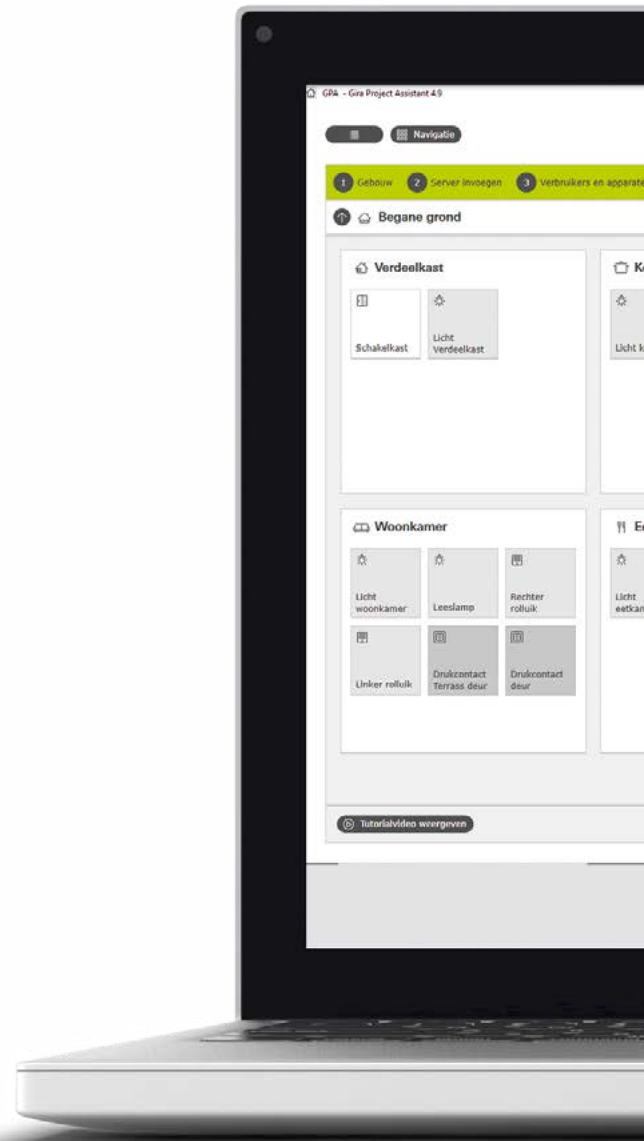

Eenvoudige en tijdbesparende inbedrijfstelling.

Eenvoudiger gaat het niet: de gratis, assistent-geleide Gira Project Assistant (GPA) zorgt voor een zelfverklarende inbedrijfstelling van Gira One. Dankzij een stapsgewijze handleiding met geïntegreerde instructievideo's zijn daarvoor geen speciale opleidingen en bijscholingsmaatregelen nodig. In de Gira Academie is bovendien een webbased training beschikbaar die nog meer handige tips biedt. Alle apparaten kunnen comfortabel aan een bureautafel worden gevisualiseerd en geprojecteerd. De gegevens worden later op de bouwplaats met één knopdruk aan de apparaten overgedragen.

Na de inbedrijfstelling kunnen gebruikers individuele aanpassingen van het systeem grotendeels zelfstandig doorvoeren. Voor uitgebreidere werkzaamheden hebt u op afstand geheel gratis en veilig toegang tot het systeem via de GPA. Het maken van afspraken en voorrijkosten komen hierdoor te vervallen.

De eenvoudige installatie en aanpassing van Gira One besparen u veel tijd waarin u andere opdrachten kunt afhandelen.

Download hier de gratis GPA:
partner.gira.com/nl_NL/service/software-tools.html