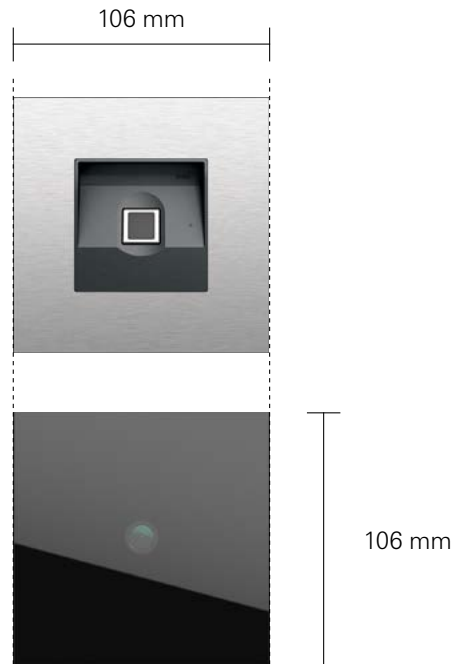

Flexibilität, die sich schon vor der Begrüßung zeigt.

Fünf verschiedene Designfronten und die Modularität der Komponenten ergeben ein System, das flexibel baulichen und ästhetischen Anforderungen im Außenbereich gerecht wird. Das Gira System 106 lässt sich im Quadrat

oder im Rechteck anordnen, die Module können flexibel kombiniert, fassadenbündig und als Aufputz installiert werden. So wird aus jeder Türsprechanlage eine Lösung, die so individuell ist wie ein erstes „Hallo“.

GIRA	12		GIRA	
	Herbert Brendel		Herbert Brendel	
	Familie Schultze		Familie Schultze	
	Katrin Schiller		Katrin Schiller	
	Michael Weber		Michael Weber	
				Gira System 106 in Edelstahl
		GIRA		12
		Kanzlei Graeff	Ingenieurbüro Planbau	
		Behrens Consulting	Dr. med. Sandra Hahn	
		Herzog Architektur	Conrad + Partner	
		Novum IT GmbH	Notar Dr. Michael Stein