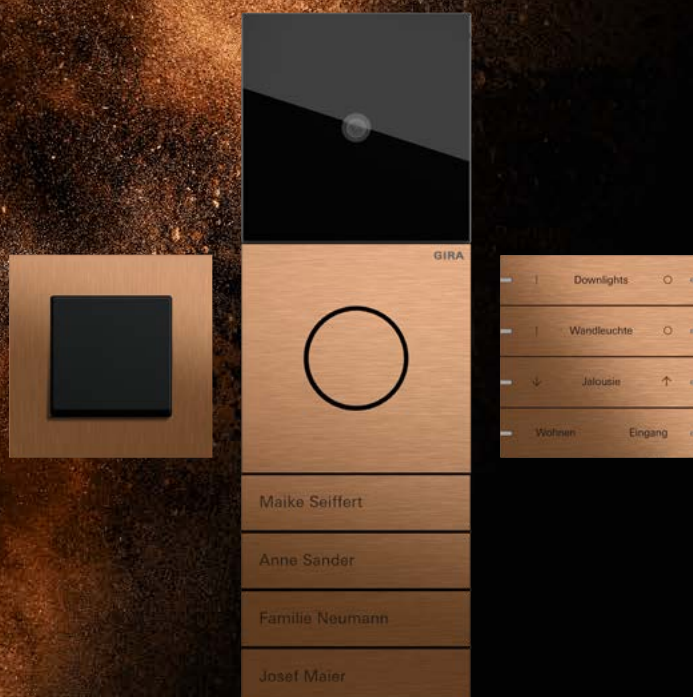

Bronze – die Eleganz zwischen Klassik und Moderne.

Alles, was als visionär galt und auch bis heute Bestand hat, wurde aus Bronze gefertigt. Der Bronzeton innerhalb des Gira Systemdesigns ist nicht nur wiederverwertbar und beständig, sein inneres Strahlen vermittelt auch Wärme und Eleganz für jedes Raumkonzept.

V.l.n.r.:
Gira Esprit,
Gira System 106,
Gira Tastensor 4
in Bronze PVD

Technologie von morgen

Das Verfahren, das Gira verwendet, um seine Schalter mit dem Bronze-Farbton zu veredeln, ist visionär. Wie auch in der Luft- und Raumfahrttechnik angewandt, wird durch PVD (Physical Vapour Deposition) die hochwertige und präzise Materialbeschichtung erzeugt. Durch dieses Verfahren erreicht Bronze eine besondere Brillanz, Glätte und Qualität.