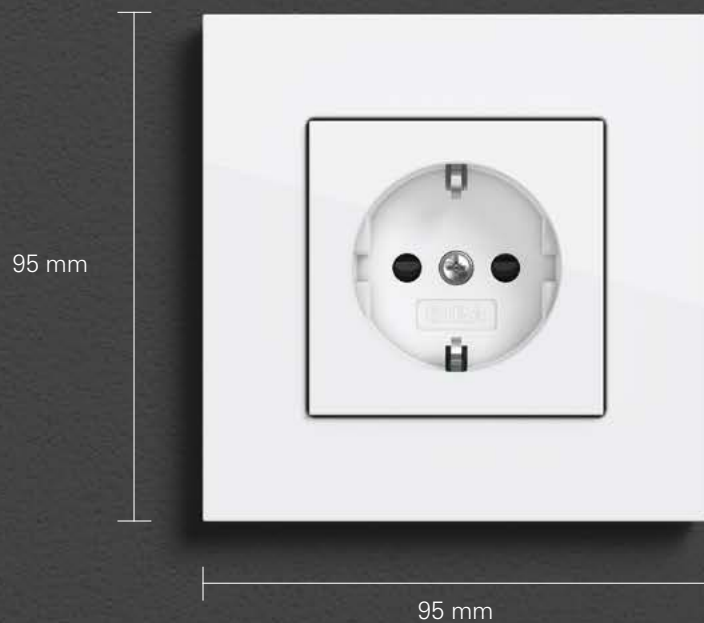

Oben:
Tastsensor 4 für
Gira One und KNX,
Variante 2fach in
Aluminium Reinweiß
seidenmatt
Unten:
Gira SCHUKO-Steck-
dose mit Gira Esprit in
Aluminium Reinweiß
seidenmatt (lackiert)