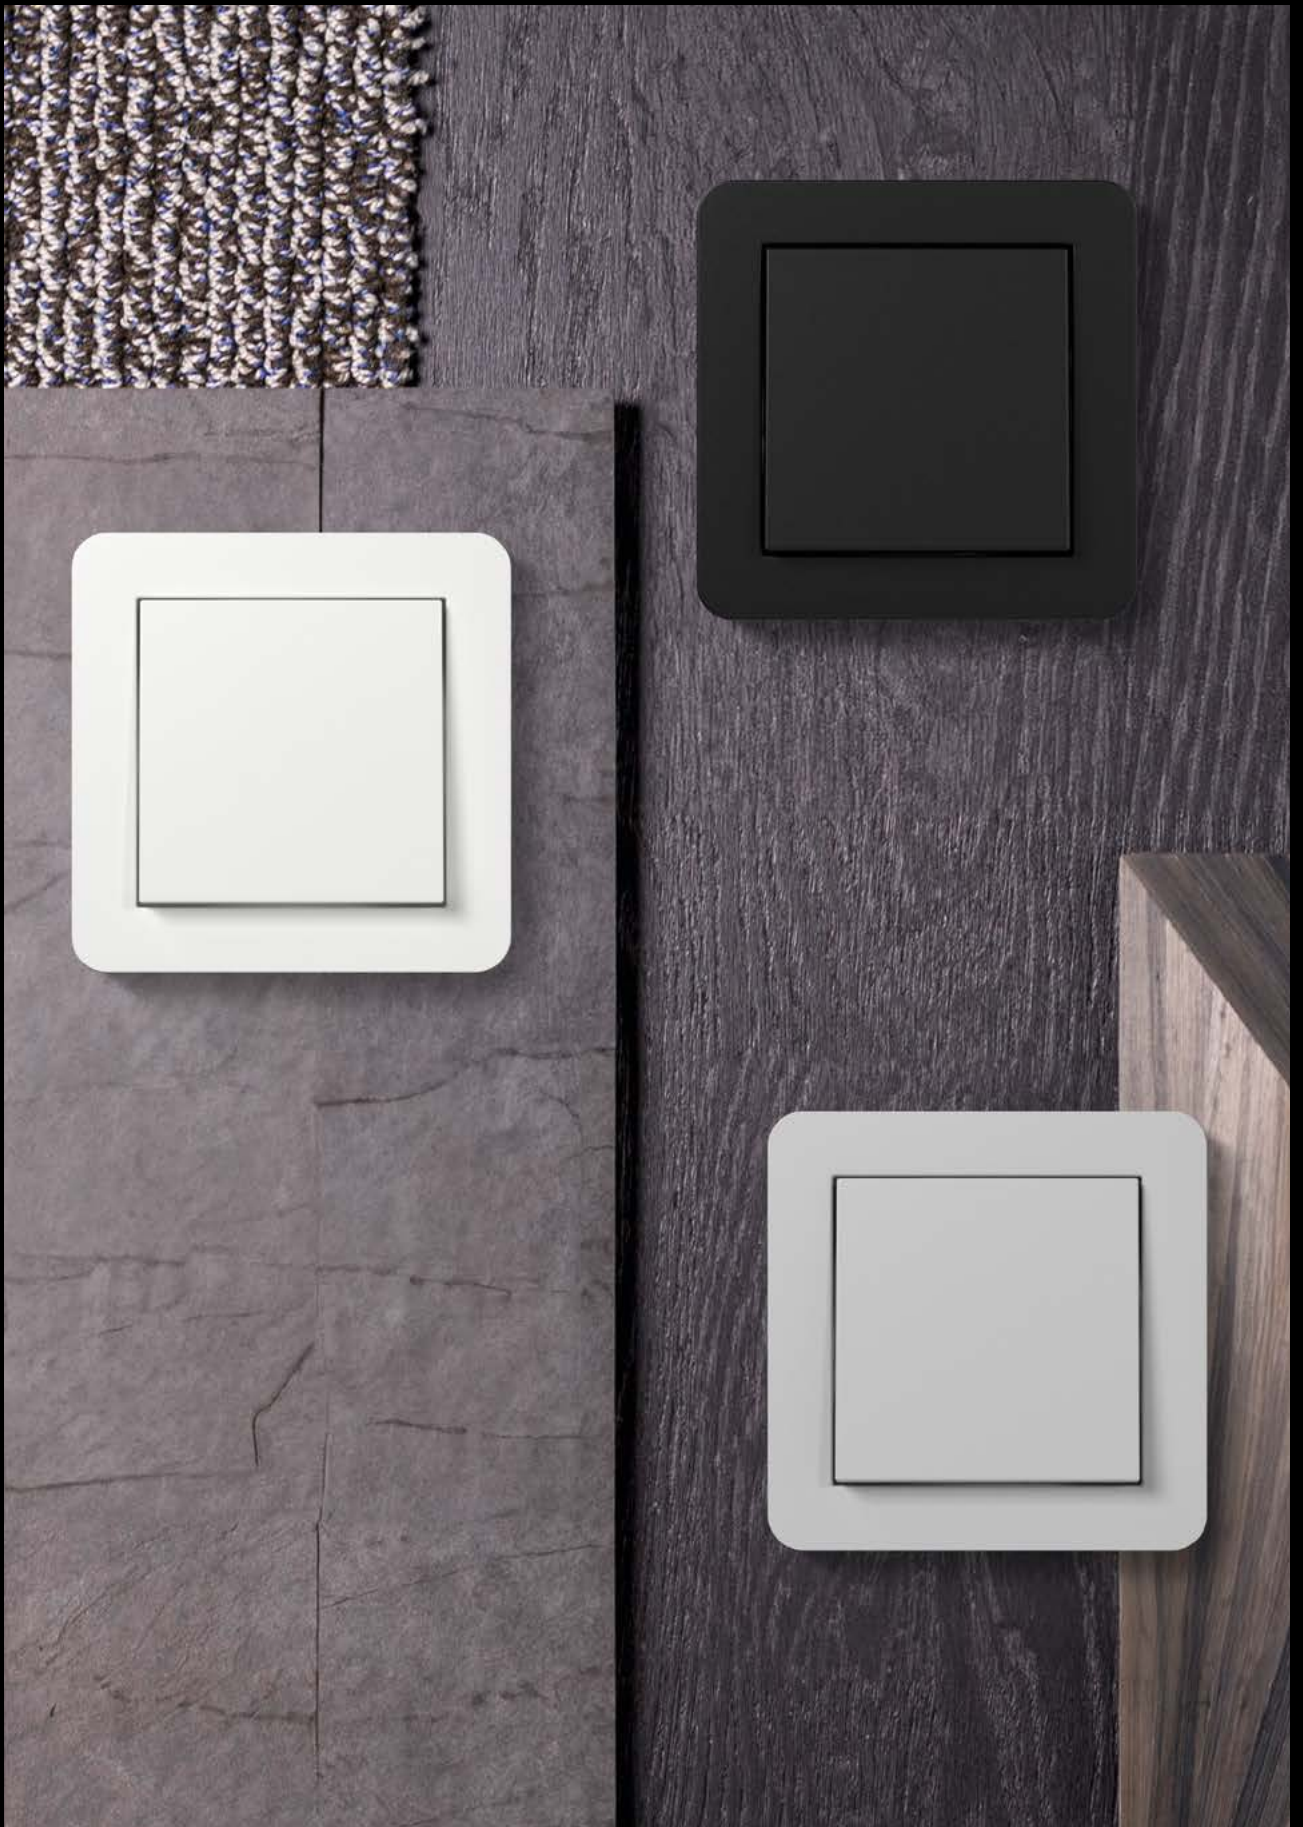

normaler Einbau

System 55

Oben: Gira E1 in Anthrazit  
Unten: Gira E1 in Reinweiß glänzend

- 01 Reinweiß seidenmatt
- 02 Reinweiß glänzend
- 03 Grau matt
- 04 Anthrazit
- 05 Schwarz matt

Gira E1 in Reinweiß seidenmatt, Schwarz matt und Grau matt