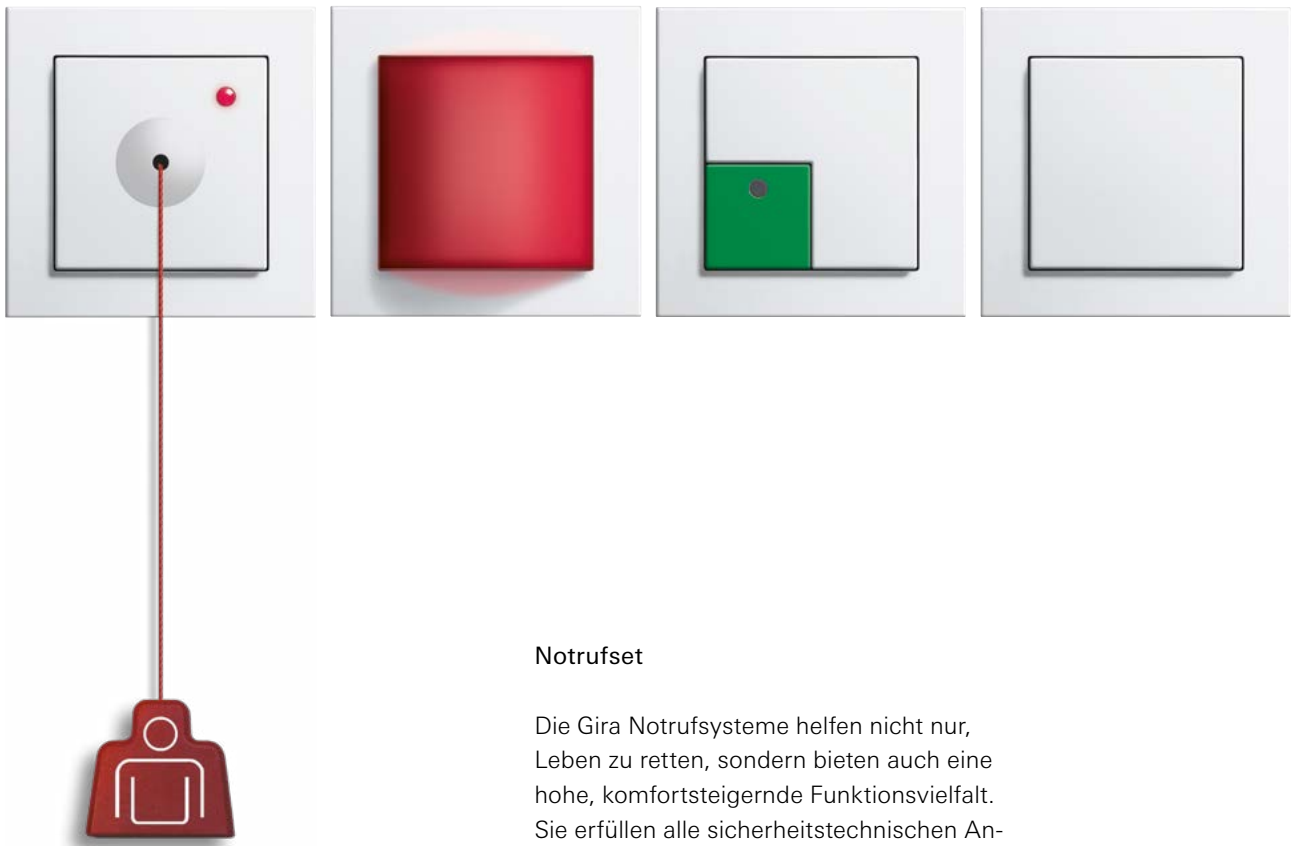

Auch im Ernstfall mehr Sicherheit.

Notrufset

Die Gira Notrufsysteme helfen nicht nur, Leben zu retten, sondern bieten auch eine hohe, komfortsteigernde Funktionsvielfalt. Sie erfüllen alle sicherheitstechnischen Anforderungen nach DIN VDE 0834 und sind in diversen Designlinien erhältlich. Das Notrufset für den Sanitärbereich besteht aus Rufmodul, Zugtaster, Abstelltaster und Netzteil.

Gira Notrufset in Reinweiß seidenmatt