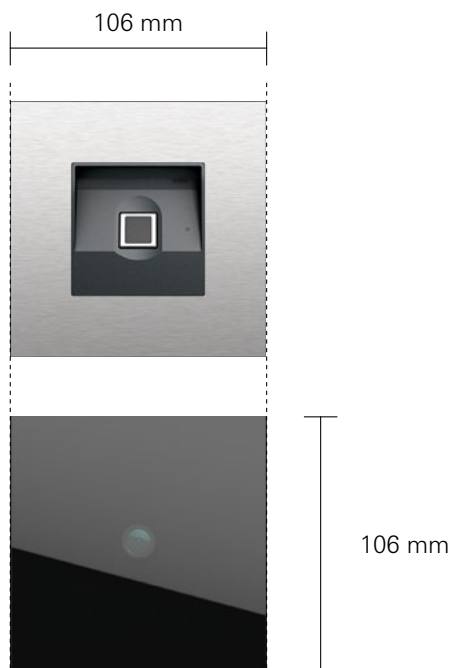

Flexibiliteit die al zichtbaar is voor men elkaar begroet.

Vijf verschillende designfronten en de modulariteit van de componenten resulteren in een systeem dat flexibel voldoet aan structurele en esthetische vereisten in buitenruimtes. Het Gira System 106 kan vierkant of rechthoekig worden geplaatst, de modules

kunnen flexibel worden gecombineerd, vlak met de gevel worden geïnstalleerd en als opbouw worden gemonteerd. Dit maakt van elke deurbelinstallatie een oplossing die net zo individueel is als de eerste keer "hallo" zeggen tegen iemand.

					<table border="1"> <tr> <td colspan="2">Klaas Snijders</td> </tr> <tr> <td colspan="2">Petra Schoenmaker</td> </tr> <tr> <td colspan="2">Henk Pastoors</td> </tr> <tr> <td colspan="2">Susanne Smits</td> </tr> </table>	<table border="1"> <tr> <td colspan="2">Klaas Snijders</td> </tr> <tr> <td colspan="2">Petra Schoenmaker</td> </tr> <tr> <td colspan="2">Henk Pastoors</td> </tr> <tr> <td colspan="2">Susanne Smits</td> </tr> </table>
		<table border="1"> <tr> <td>Smith & Partner lawyers</td> <td>Dentist Dr S. Bekker</td> </tr> <tr> <td>M&L Architects</td> <td>Notary Dr Jack Miller</td> </tr> <tr> <td>Novum IT Consulting</td> <td>Marketing Agency B2C</td> </tr> <tr> <td>4Square Studio</td> <td>Three question marks Ltd.</td> </tr> </table>				

Gira System 106 in edelstaal