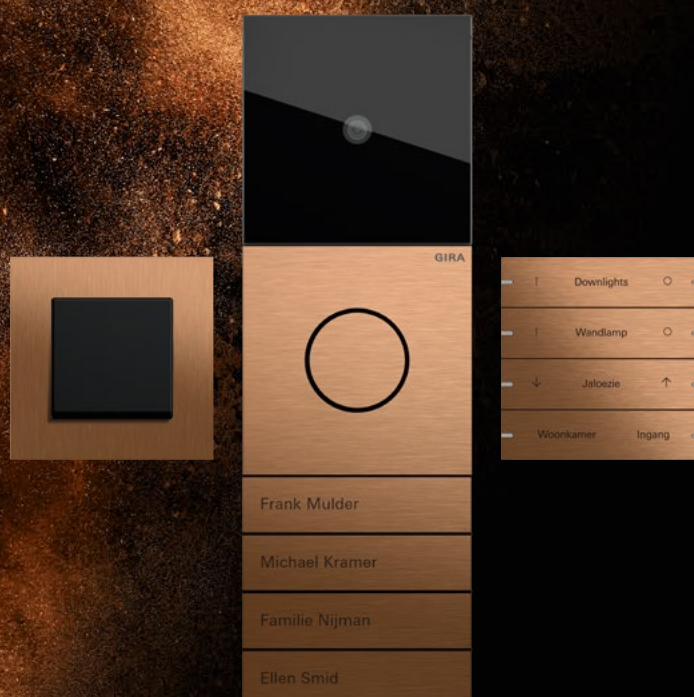

Brons – de elegantie tussen klassiek en modern.

Alles wat als visionair werd beschouwd en er vandaag de dag nog steeds staat, was gemaakt van brons.

V.l.n.r.:
Gira Esprit,
Gira System 106,
Gira tastensor 4 in
brons PVD

Technologie van morgen

Het proces dat Gira gebruikt om de schakelaars af te werken met de bronzen kleur is visionair. Zoals ook gebruikt in de ruimtevaarttechnologie wordt PVD (Physical Vapour Deposition) gebruikt om de hoogwaardige en nauwkeurige materiaalcoating te produceren. Dit proces geeft brons een speciale glans, gladheid en kwaliteit.