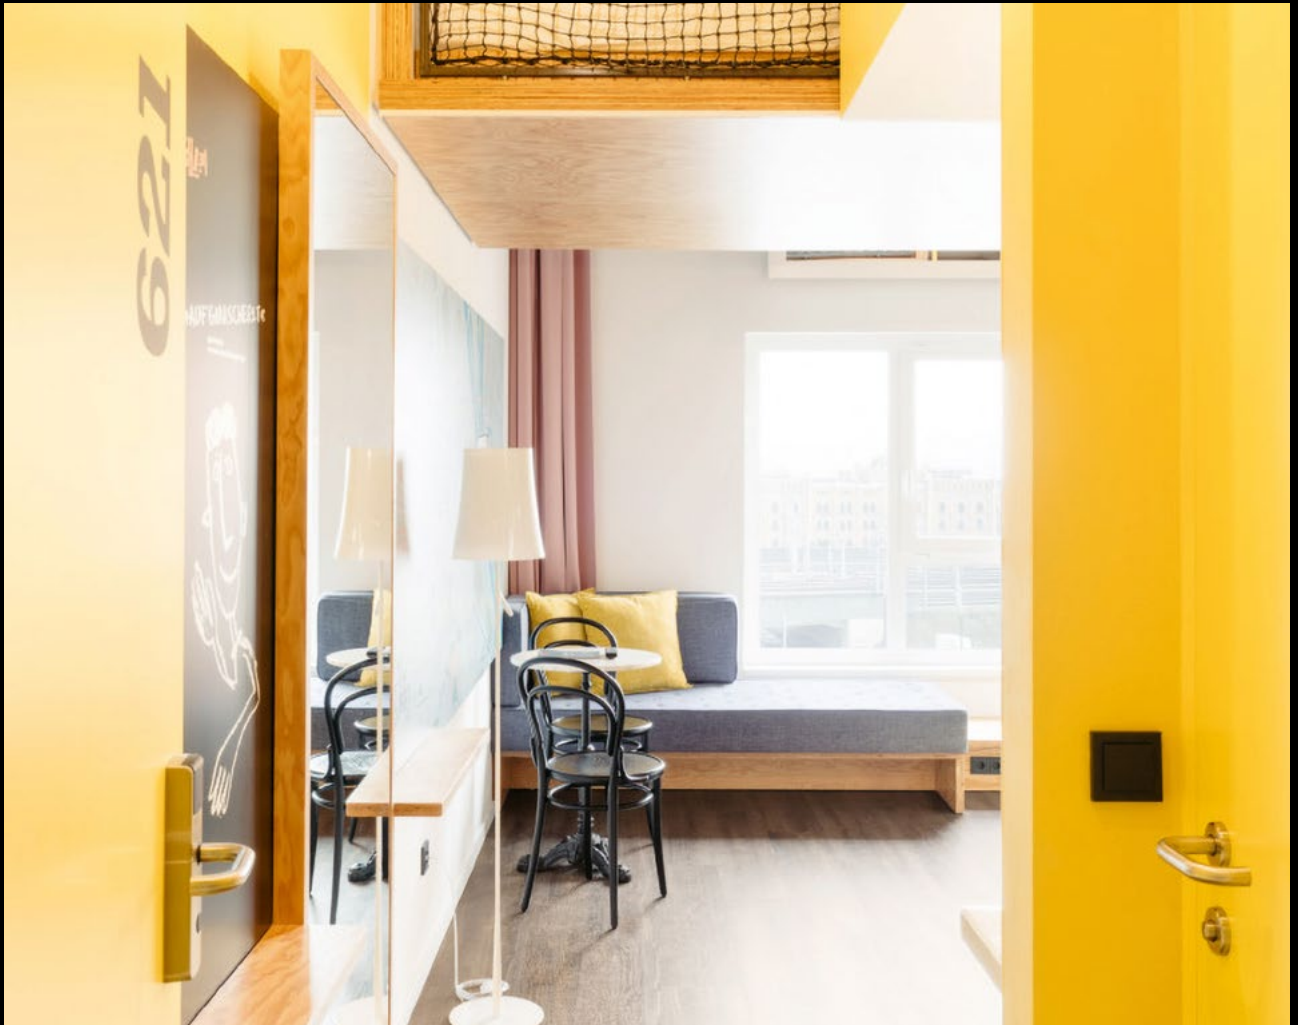

1. 01 Zuiver wit mat
   02 Zuiver wit glanzend
   03 Kleur aluminium
   04 Edelstaal
   05 Grijs mat
   06 Antraciet
   07 Zwart mat
   08 Lichtgrijs recyclaat
   Gira E2 opbouw
   verkrijgbaar in:
   02 Zuiver wit glanzend
   07 Zwart mat

Hotel Schani,
architectuur:
Archisphere
Gabriel Kacerovsky ZT
GmbH
Fotografie:
Hotel Schani Wenen

Boven in beeld:
Gira E2 in zwart mat