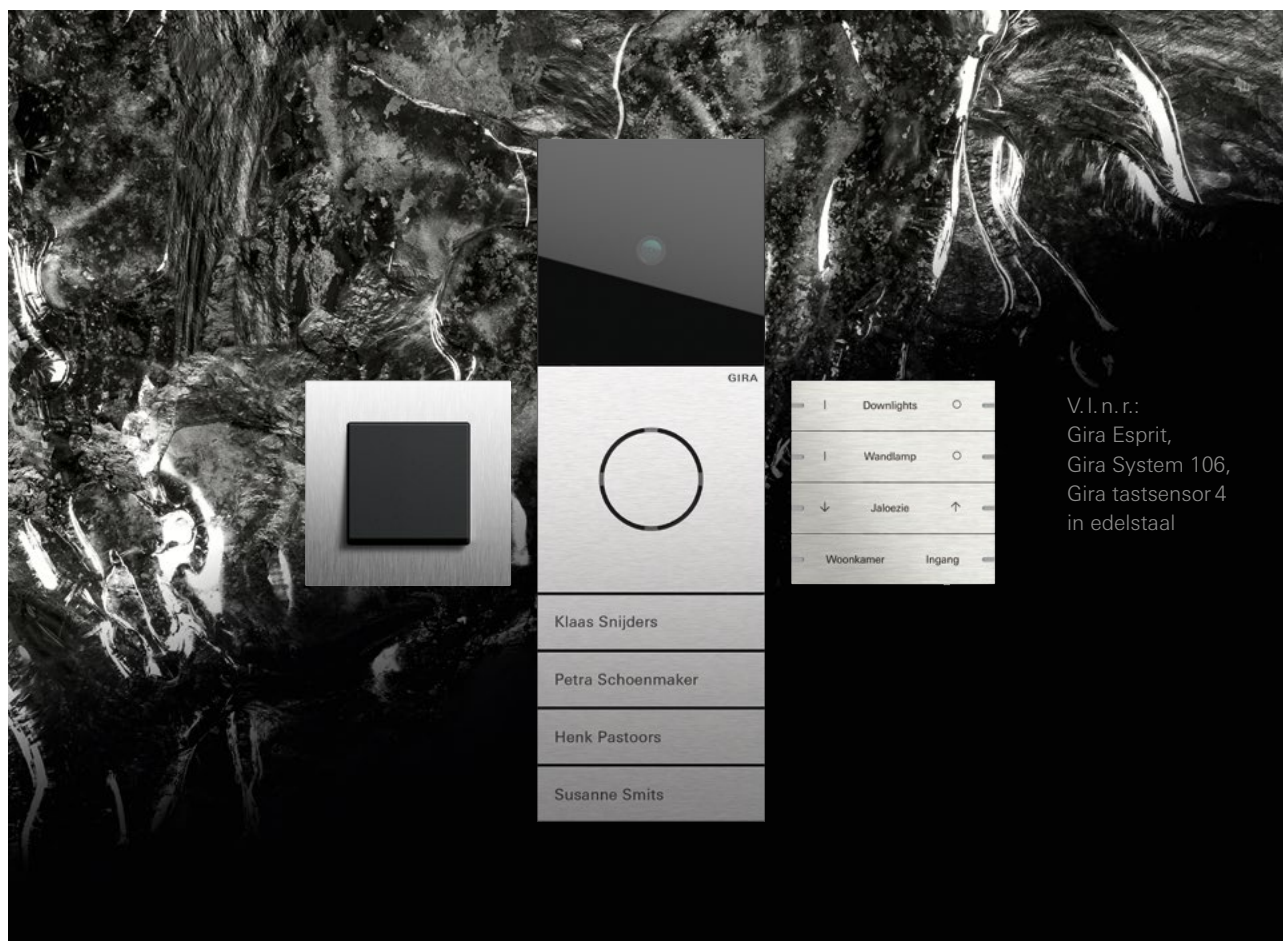

Edelftaal – een groet uit de ruimte.

Staal werd zo'n 5.000 jaar geleden in Egypte gewonnen uit meteorietgesteente. Naast het opvallende technische uiterlijk en de koele elegantie en klasse, heeft roestvrij staal ook voordelen bij het dagelijks gebruik. Het is slijtvast, vormvast, hygiënisch en gemakkelijk schoon te maken.

De finishing touch

Afdekramen van Gira zijn gemaakt van 1.4301 V2A edelftaal. Ze worden geproduceerd met behulp van hoogwaardige gietprocessen. Elk raam is precisiewerk. Het oppervlak is geborsteld en elektrochemisch gepassiveerd. De edelftalen producten van Gira zien er niet alleen esthetisch en elegant uit, ze zijn ook water- en dampbestendig, duurzaam, niet-magnetisch of warmtegeleidend en recyclebaar.