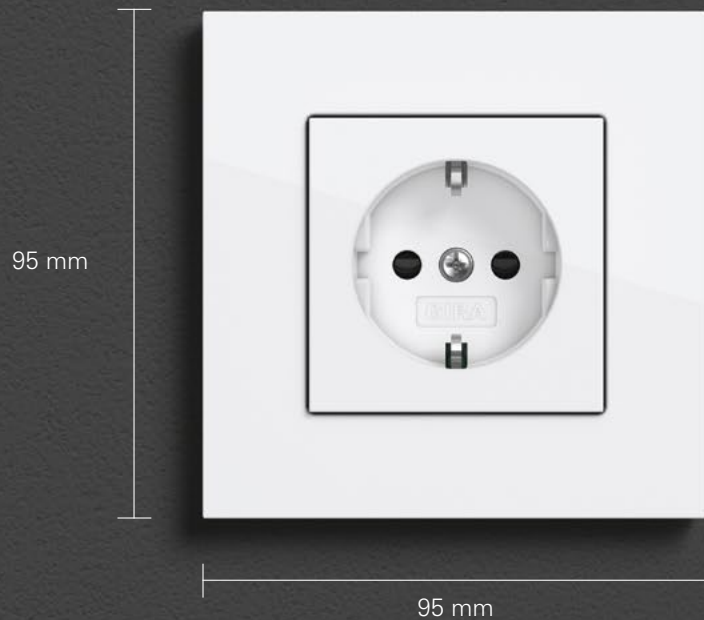

Boven:
Tastsensor 4 voor Gira One en KNX, variante 2-voudig in aluminium zuiver wit mat

Onder:
Gira wandcontactdoos met randaarde met Gira Esprit in aluminium zuiver wit mat (gelakt)