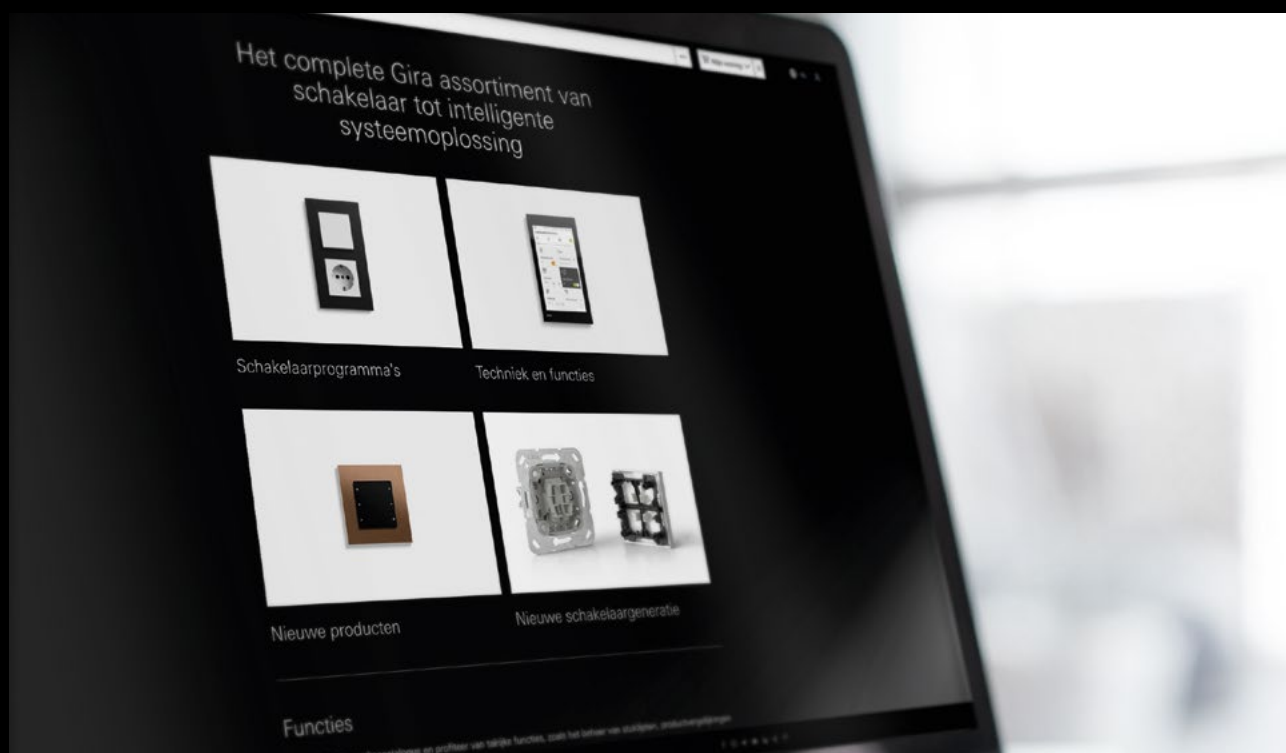

Gira onlinecatalogus.

Ontdek het complete Gira assortiment van schakelaar tot intelligente systeemoplossing. Met de Gira onlinecatalogus profiteert u van talrijke functies: u kunt onder andere producten vergelijken, de intelligente zoekfunctie gebruiken, onderdelenlijsten beheren en nog veel meer.

Meer informatie over de online catalogus vindt u op katalog.gira.de/nl