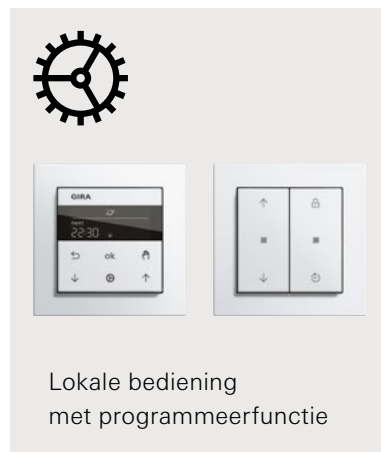

Ruimtetemperatuurregeling.

⊕ Hoogtepunten, feiten en voordelen Gira System 3000 ruimtetemperatuurregeling:

Ruimtetemperatuurregeling, handmatig via displayapparaat of app.

Aangenaam verwarmde ruimtes bij aanwezigheid, energie besparen bij afwezigheid.