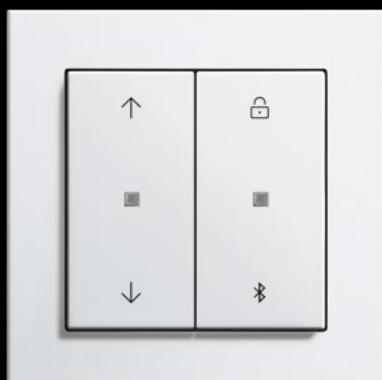

De verschillende bedieningsmogelijkheden van Gira System 3000.

De betrouwbare basisuitrusting.

Conventionele schakelaars voor de handmatige bediening van licht, jaloezieën en ruimtetemperatuur met eerste comfortfuncties, bijv. zonweringspositie die kan worden opgeslagen.

Licht en jaloezieën intuïtief besturen.

Schakelen zonder schakelaar, maar met een intuïtieve interface: het Gira System 3000 touchopzetstuk combineert het conventionele in- en uitschakelen met praktische dimfunctie. Zo kunt u verlichting en jaloezieën niet alleen door kort aanraken activeren of uitschakelen, maar ook de lichtsterkte fijn afstellen door te vegen met uw vinger.

Radio, muziekweergave en wekker in één: De nieuwe Gira inbouwradio IP (ook WLAN-radio genoemd) kan in elke ruimte zonder veel moeite worden geïnstalleerd. Net als lichtschakelaars en wandcontactdozen wordt het apparaat direct in de wand geïntegreerd. De besturing kan zowel rechtstreeks op de radio worden uitgevoerd of comfortabel vanaf de bank via de Gira System 3000 app.