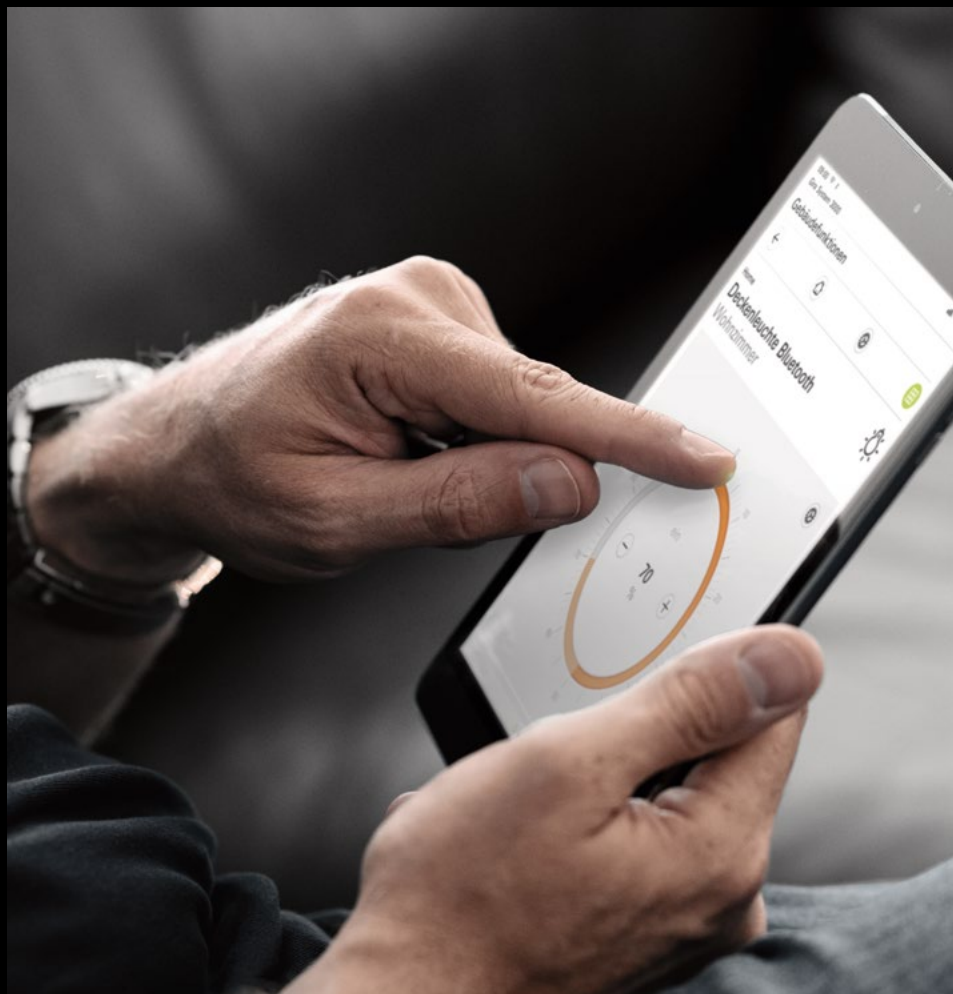

De verschillende bedieningsmogelijkheden van Gira System 3000.

De betrouwbare basisuitrusting.

Conventionele schakelaars voor de handmatige bediening van licht, jaloezieën en ruimtetemperatuur met eerste comfortfuncties, bijv. zonweringspositie die kan worden opgeslagen.

Licht en jaloezieën intuïtief besturen.

Schakelen zonder schakelaar, maar met een intuïtieve interface: het Gira System 3000 touchopzetstuk combineert het conventionele in- en uitschakelen met praktische dimfunctie. Zo kunt u verlichting en jaloezieën niet alleen door kort aanraken activeren of uitschakelen, maar ook de lichtsterkte fijn afstellen door te vegen met uw vinger.