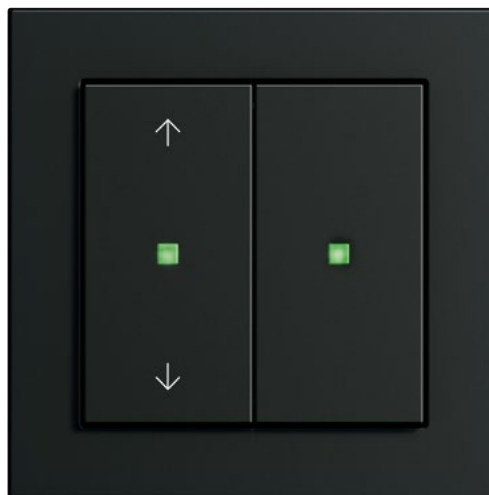

Met draadloze technologie naar een Smart Home.

Dankzij de moderne RF-technologie en de basiselementen van het Gira System 3000 als basis, kunnen Gira KNX systemen vanaf nu ook draadloos worden geïnstalleerd. Zo heeft u nog meer vrijheid bij de installatie achteraf en de renovatie in bestaande gebouwen – voor een slim en toekomstbestendig huis.