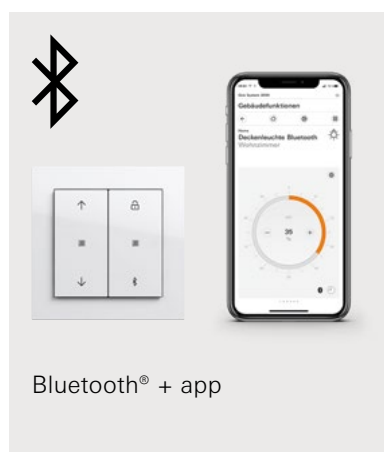

Touchopzetstuk

Bluetooth® + app

Standaarddrukcontact

Hoogtepunten, feiten en voordelen Gira System 3000 jaloeziebesturing:

Jaloezieën omhoog en omlaag bewegen,
handmatig via een schakelaar of app.

Instellen van automatische
bewegingstijden.

Klimaat stabiliseren en energie besparen.

Lamelposities wijzigen en instellen.

Bewegingstijden via geïntegreerde
astrofunctie aanpasbaar aan zonsop- en
zonsondergang.

Aanwezigheidssimulatie.

Naar keuze groepsbesturing of
centrale besturing.

Lichtbesturing.

⊕ Hoogtepunten, feiten en voordelen
Gira System 3000 lichtbesturing:

Schakelen en dimmen van licht.

Handmatige besturing via schakelaars en app, of automatisch via bewegingsmelders en schakelklokken.