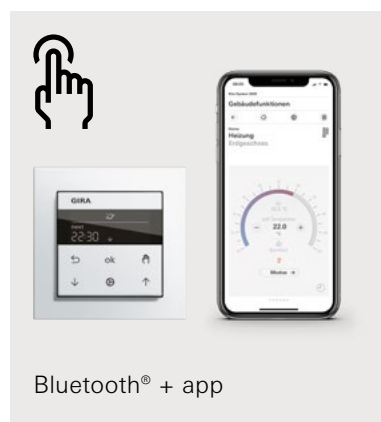

Smart leven eenvoudig starten.

Het Gira System 3000 biedt flexibiliteit en verhoogd comfort voor uw thuis op basis van een gewone elektrische installatie en maakt de besturing van licht, jaloezie en verwarming mogelijk.

Ruimtetemperatuurregeling.

⊕ Hoogtepunten, feiten en voordelen Gira System 3000 ruimtetemperatuurregeling:

Ruimtetemperatuurregeling, handmatig via displayapparaat of app.

Aangenaam verwarmde ruimtes bij aanwezigheid, energie besparen bij afwezigheid.