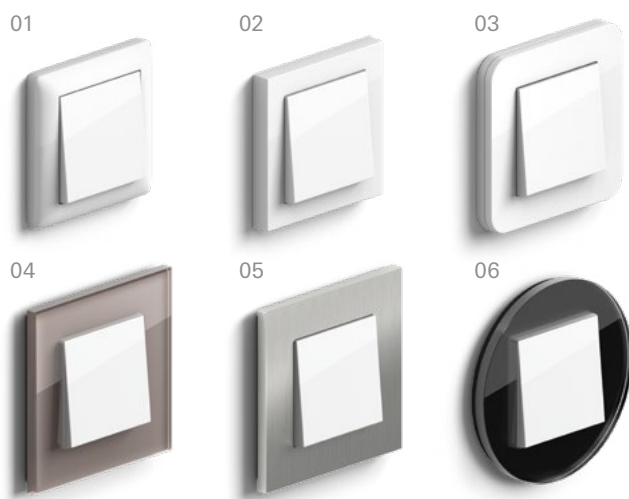

Vele functies, talrijke designs, één systeem.

Niets blijft zoals het is. Zelfs gebouwen veranderen. Daarom is flexibiliteit bij Gira een topprioriteit.

Beschikbare schake-
laarprogramma's.

01 Gira Standard 55
zuiver wit glanzend

02 Gira E2 zuiver
wit glanzend

03 Gira E3 zuiver
wit glanzend

04 Gira Esprit
glas umbra

05 Gira Esprit
edelstaal

06 Gira Studio
glas zwart