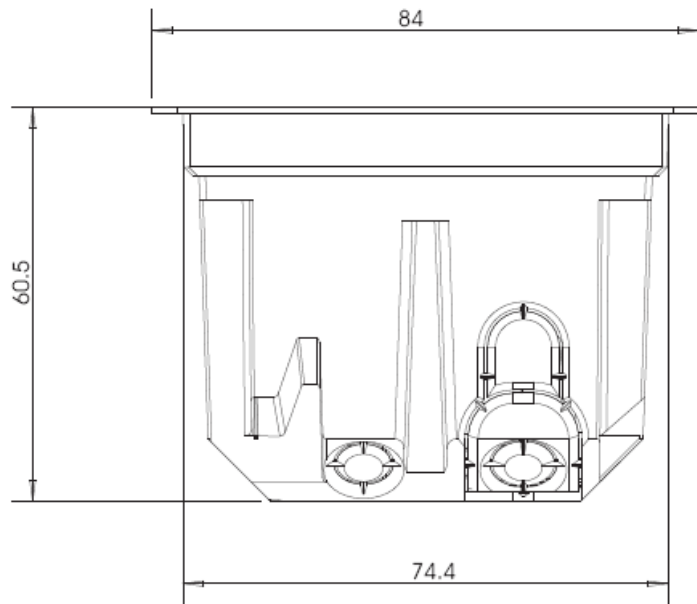

E2 Gerätedose 1fach
Artikelnummer 2896 00

GIRA

E2 Gerätedose 2fach
Artikelnummer 2897 00

GIRA

E2 Gerätedose 3fach
Artikelnummer 2898 00

GIRA

E2 Gerätedose 4fach
Artikelnummer 2899 00

GIRA