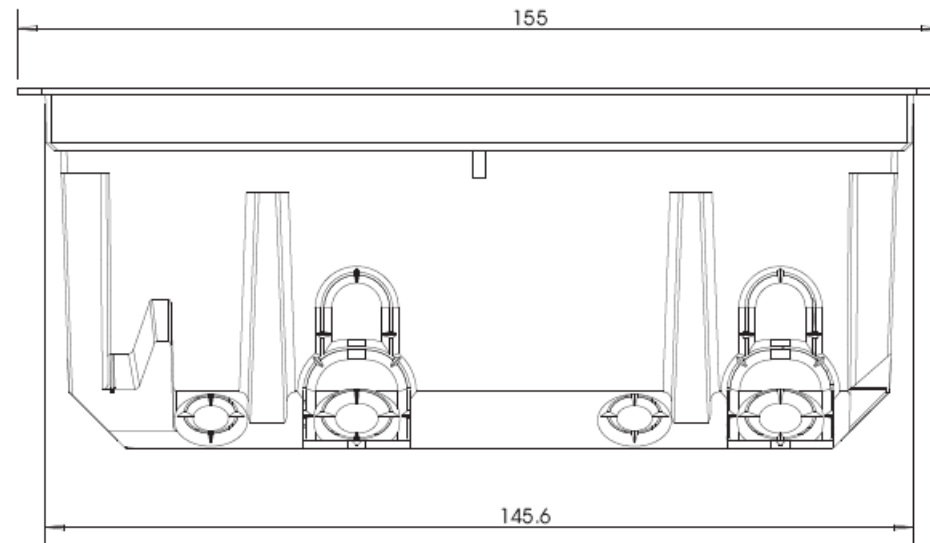

E2 Gerätedose 1fach
Artikelnummer 2896 00

GIRA

E2 Gerätedose 2fach
Artikelnummer 2897 00

GIRA

E2 Gerätedose 3fach
Artikelnummer 2898 00

GIRA

E2 Gerätedose 4fach
Artikelnummer 2899 00

GIRA