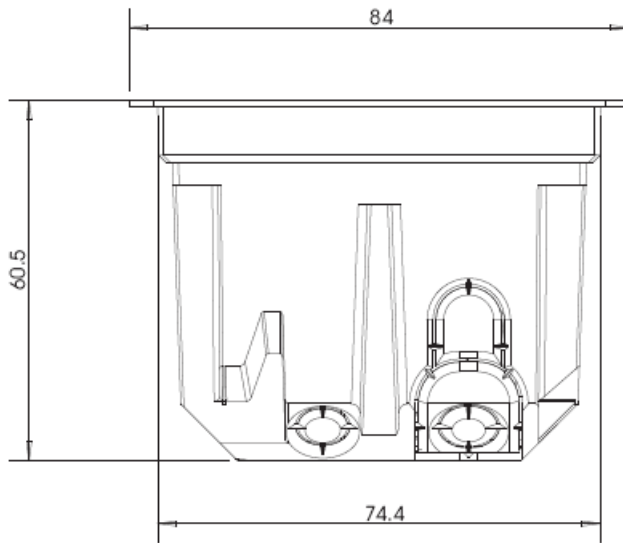

E2 Gerätedose 1fach
Artikelnummer 2896 00

GIRA

E2 Gerätedose 2fach
Artikelnummer 2897 00

GIRA

E2 Gerätedose 3fach
Artikelnummer 2898 00

GIRA

E2 Gerätedose 4fach
Artikelnummer 2899 00

GIRA