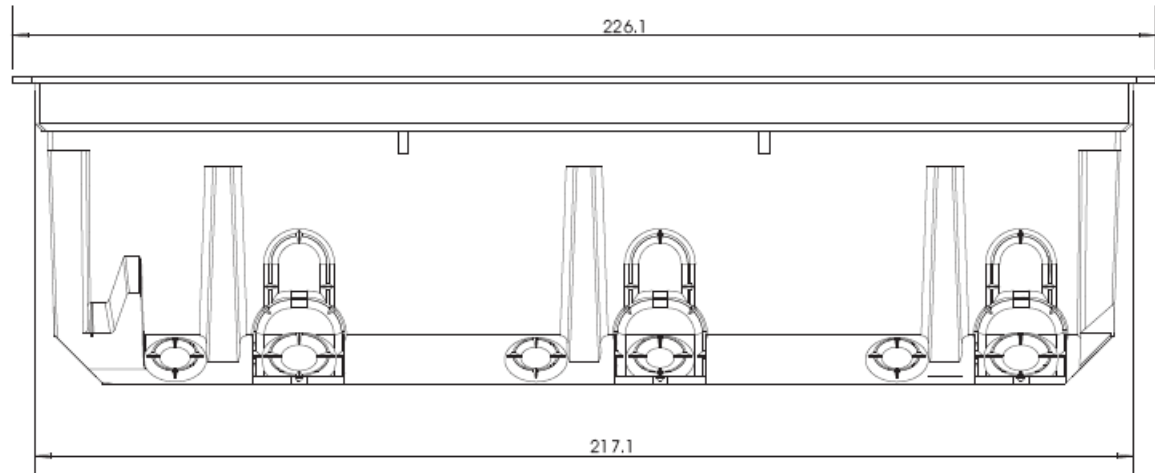

E2 Gerätedose 1fach
Artikelnummer 2896 00

GIRA

E2 Gerätedose 2fach
Artikelnummer 2897 00

GIRA

E2 Gerätedose 3fach
Artikelnummer 2898 00

GIRA

E2 Gerätedose 4fach
Artikelnummer 2899 00

GIRA