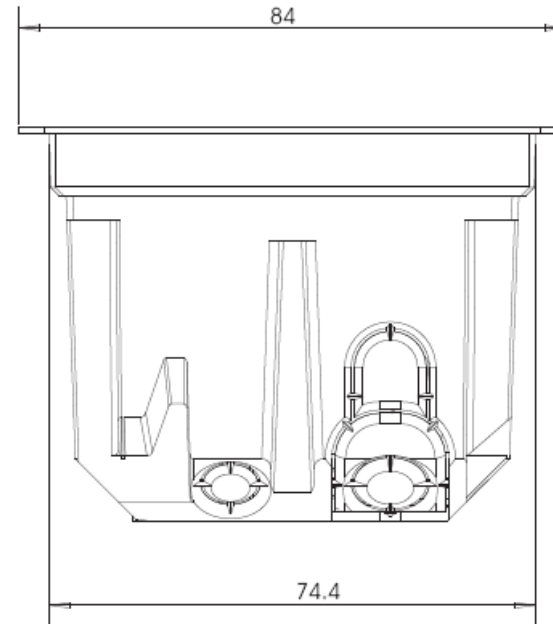

E2 Gerätedose 1fach
Artikelnummer 2896 00

GIRA

E2 Gerätedose 2fach
Artikelnummer 2897 00

GIRA

E2 Gerätedose 3fach
Artikelnummer 2898 00

GIRA

E2 Gerätedose 4fach
Artikelnummer 2899 00

GIRA