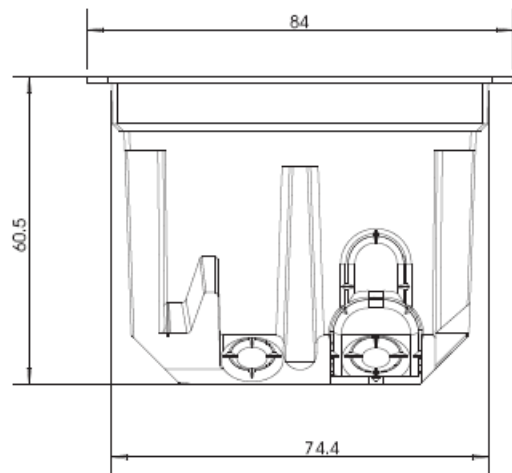

E2 Gerätedose 1fach
Artikelnummer 2896 00

GIRA

E2 Gerätedose 2fach
Artikelnummer 2897 00

GIRA

E2 Gerätedose 3fach
Artikelnummer 2898 00

GIRA

E2 Gerätedose 4fach
Artikelnummer 2899 00

GIRA