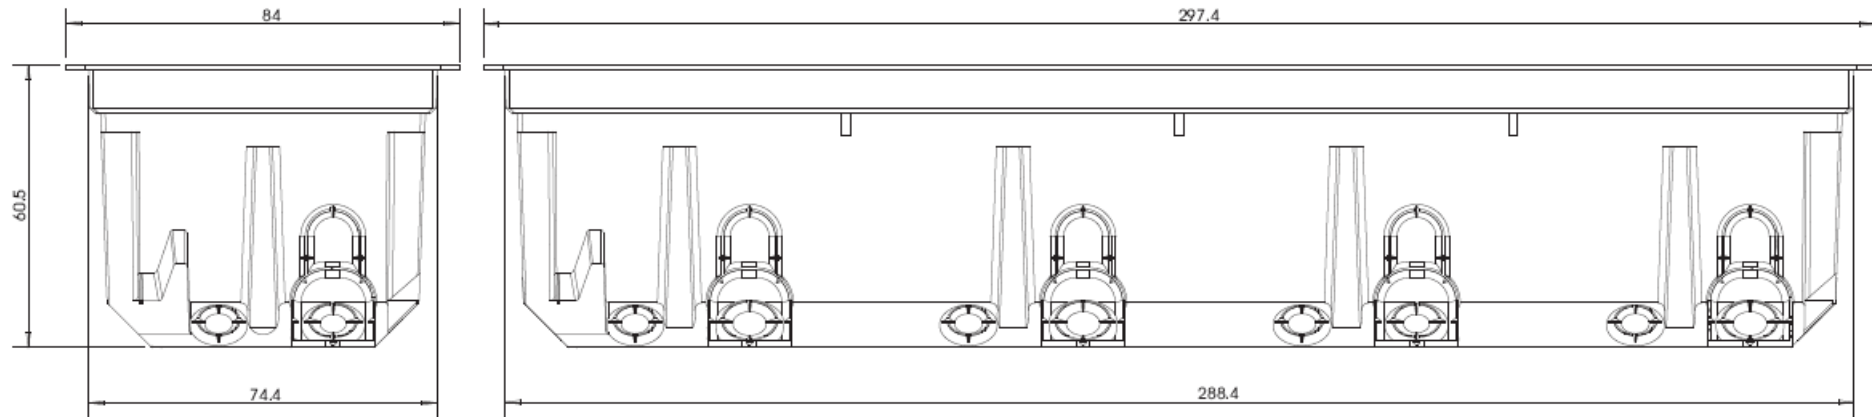

E2 Gerätedose 1fach
Artikelnummer 2896 00

GIRA

E2 Gerätedose 2fach
Artikelnummer 2897 00

GIRA

E2 Gerätedose 3fach
Artikelnummer 2898 00

GIRA

E2 Gerätedose 4fach
Artikelnummer 2899 00

GIRA