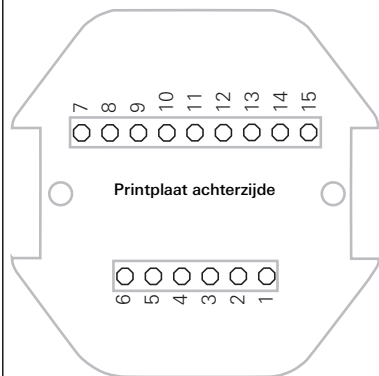

Apparaataanzicht

Aansluitconfiguratie

Voeding

3	GND	aarde
4	GND	aarde
5	+ 24 V	voedingsspanning
6	+ 24 V	voedingsspanning

Groepsbus

1	GBUS-	dataleiding (-in)
2	GBUS+	dataleiding (+out)

Toilet

15	+ 24 V_out	spanning (afgezekerd)
11	RTWC	oproepknop toiletoproep
12	RLWC_2	oproeplamp toiletoproep met lokaliseerverlichting
13	ATWC	uitschakelknop toiletoproep

Kamer

15	+ 24 V_out	spanning (afgezekerd)
14	SU	zoemer (out)
9	AT1	aanwezigheidsknop
10	AL	LED in aanwezigheidsknop
7	RT	oproepknop (in)
8	RL	LED in oproepknop (out)

Aansluiten op:

Aansluiten van:

Groepsbus

Oproepknop, oproepknop met nevensteekcontact, trekdrukcontact en pneumatische oproepknop, aanwezigheidsknop, uitschakelknop toiletoproep.

Aanwijzing:

JP 1 op de laatste busdeelnemer sluiten.

Meer informatie:

Bekabeling van de oproepactiveringscomponenten, zie volledige handleiding
Bekabeling van de oproeputschakelcomponenten, zie volledige handleiding
Bekabeling in de kamer, zie volledige handleiding
Bekabeling in het toilet (natte cel), zie volledige handleiding
Bekabeling van de groepsbusdeelnemers, zie volledige handleiding
Beschrijving van de oproepdoorschakelfunctie, zie volledige handleiding