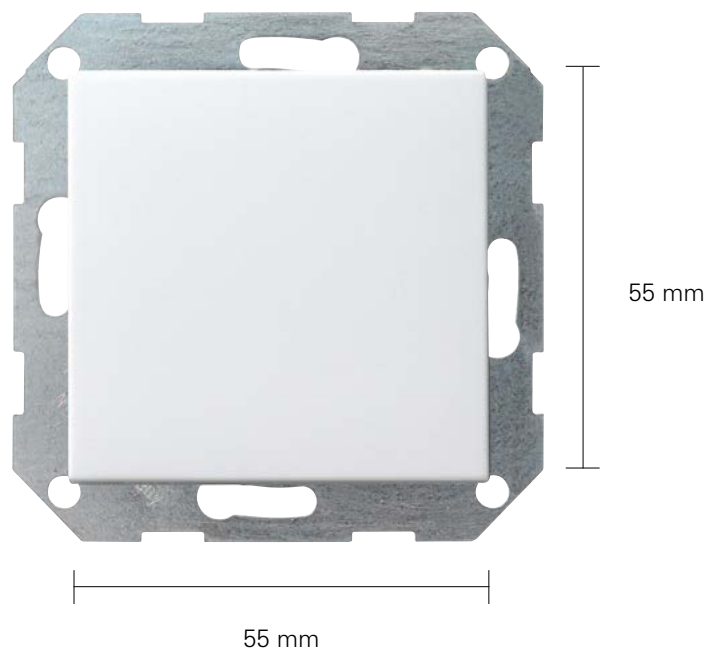

Grenzeloze flexibiliteit.

55 × 55 mm. Zomaar een vierkant? Of een hele wereld? Het Gira System 55 met zijn uniforme, vierkante basisafmetingen functioneert als een modulair systeem en biedt met zeven designlijnen en meer dan 300 functies grenzeloze flexibiliteit. Zelfs later afdekramen vervangen en kleurvarianten wisselen is probleemloos mogelijk. Een echte wensgenerator.