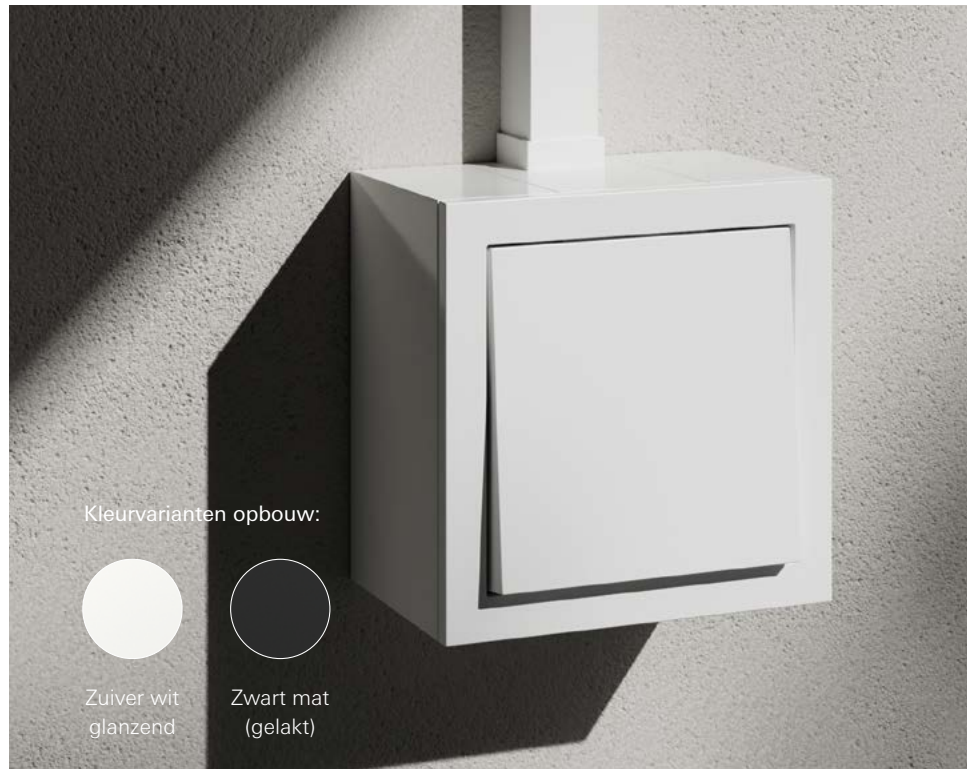

Gira F200 is verkrijgbaar als opbouwvariant 1-voudig tot 3-voudig, in kleuren die passen bij de gangbare kleuren van kabelgoten.

De inbouwvariant van het schakelaarprogramma Gira F200 is verkrijgbaar in de vijf Gira-systeemkleuren.