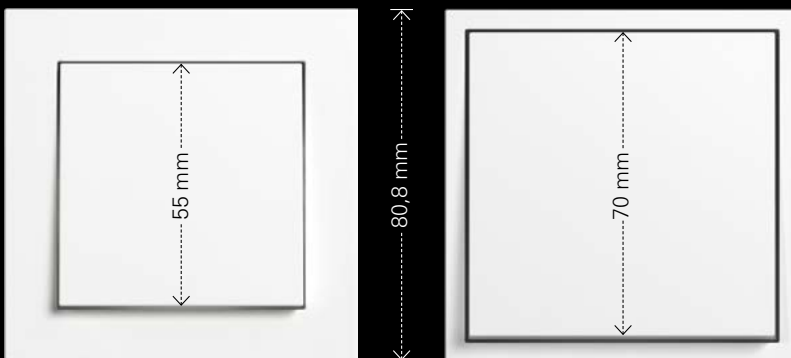

De consequente voortzetting van een iconische ontwerpstyl.

Onze producten staan voor een minimalistische ontwerpstyl met een hoge herkenbaarheid. Bij dit iconische ontwerp volgen we al tientallen jaren een principe dat eenvoudiger klinkt dan het in de praktijk is: terugbrengen tot de essentie.

Het Gira System 55 heeft het al voorgegaan: een platform dat staat voor een duidelijke Gira-ontwerpstyl als combinatie van design en functionaliteit.

Deze helderheid in contouren, oppervlakken en kleuren wordt met het nieuwe Gira System 70 nu opgeschaald naar een platform van 70 x 70 mm.

Hiervoor zijn nieuwe, zelfstandige schakelaarprogramma's ontwikkeld: Gira F200, Gira F200 vlak en Gira F300. Het uitgangspunt van het assortiment is de huidige versie van de beproefde Gira F100.

Gira E2 uit het System 55

Gira F300 uit het System 70

De Gira F300 als smalste frame is gebaseerd op de beproefde buitencontour van de Gira E2.