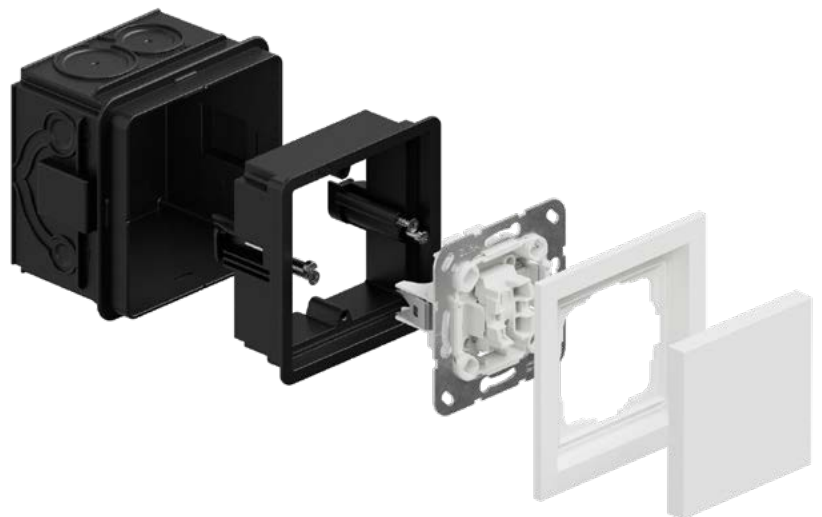

De buitenafmetingen van de afdekramen Gira F200 vlak, Gira F200 en Gira F200 opbouw zijn identiek. Zo kunnen de ontwerpen in projecten worden gecombineerd op basis van individuele en bouwkundige vereisten.

Voor de vlakke montage in het schakelaarprogramma Gira F200 vlak zijn twee speciaal ontwikkelde dozen voor holle wanden en metselwerk beschikbaar. Beide soorten dozen zijn luchtdicht volgens DIN 18015-5 (EnEV).

De installatie wordt zo eenvoudig mogelijk gemaakt en dat niet alleen bij de apparaatdoos voor holle wanden. De inbouwdoos voor onderbouw kan in combinatie met de bijbehorende apparaathouder flexibel worden gebruikt voor verschillende pleisterdiktes tot 3 cm. Het inpleisteren in het metselwerk is daarmee bijzonder eenvoudig.