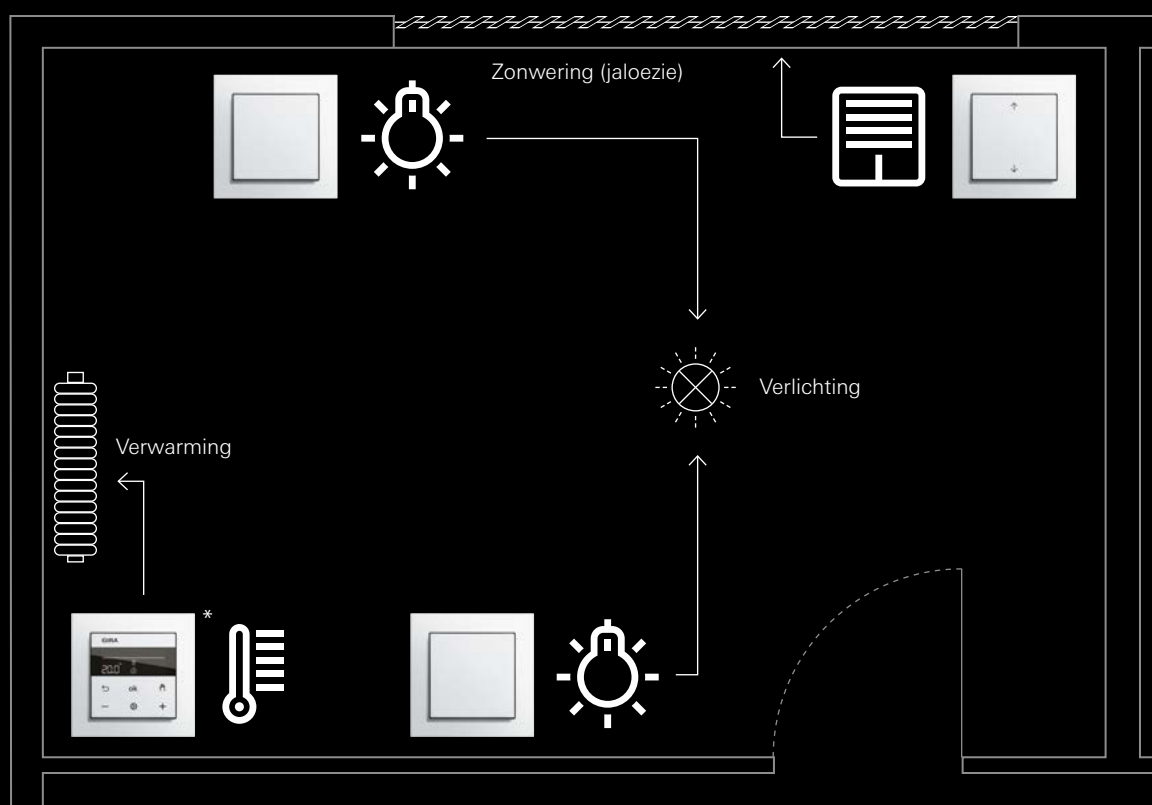

Draadloze aansturing via eNet

- Inbouwbaselement: Gira System 3000
- Opzetstuk: Gira eNet draadloos systeemopzetstuk Memory

Gira eNet SMART HOME

- Inbouwbaselement: Gira System 3000
- Opzetstuk: Gira eNet draadloos systeemopzetstuk Memory
- Bediening via app: Gira eNet SMART HOME app
- Besturingseenheid: Gira eNet-server

Uitbreiding van functies zonder nieuwe bedrading.

Geen batterijvoeding, de opzetstukken worden van spanning voorzien via het baselement.

Een systeem met talloze mogelijkheden.

Gira System 3000 basisuitrusting