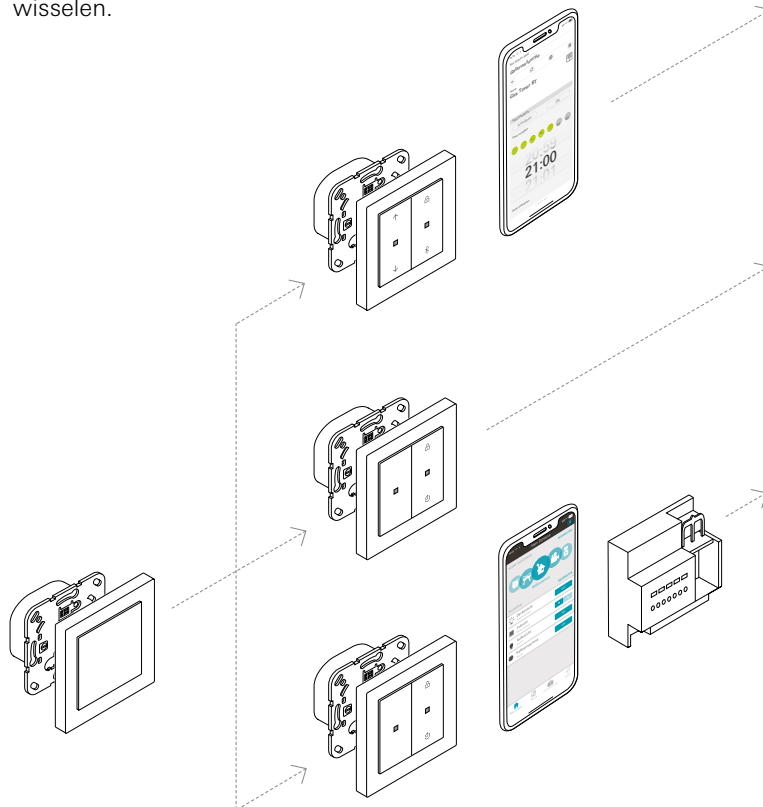

Zo flexibel als uzelf.

Fijn dat niet gelijk alles moet worden vervangen. Het Gira System 3000 biedt de mogelijkheid opzetstukken individueel te vervangen of te combineren. Binnen een ruimte

kan het licht via een conventioneel schakelopzetstuk en de zonwering via bluetooth of eNet worden bediend. Liever andersom? Gewoon wisselen.

Gira System 3000 basisuitrusting

- Inbouwbaselement: Gira System 3000
- Opzetstuk: Gira 3000 systeemopzetstuk

Bluetooth-besturing

- Inbouwbaselement: Gira System 3000
- Opzetstuk: Gira System 3000 jaloezie- en schakelklok BT
- Bediening via app: Gira System 3000 bluetooth app

Draadloze aansturing via eNet

- Inbouwbaselement: Gira System 3000
- Opzetstuk: Gira eNet draadloos systeemopzetstuk Memory

Gira eNet SMART HOME

- Inbouwbaselement: Gira System 3000
- Opzetstuk: Gira eNet draadloos systeemopzetstuk Memory
- Bediening via app: Gira eNet SMART HOME app
- Besturingseenheid: Gira eNet-server

Highlights, feiten en voordelen Gira System 3000:

Functies stuk voor stuk uit te breiden

Flexibele realisatie volgens uw ideeën, tijd en financiële mogelijkheden.

Eenvoudige vervanging van opzetstukken zonder speciale kennis.

Uitbreiding van functies zonder nieuwe bedrading.

Geen batterijvoeding, de opzetstukken worden van spanning voorzien via het baselement.