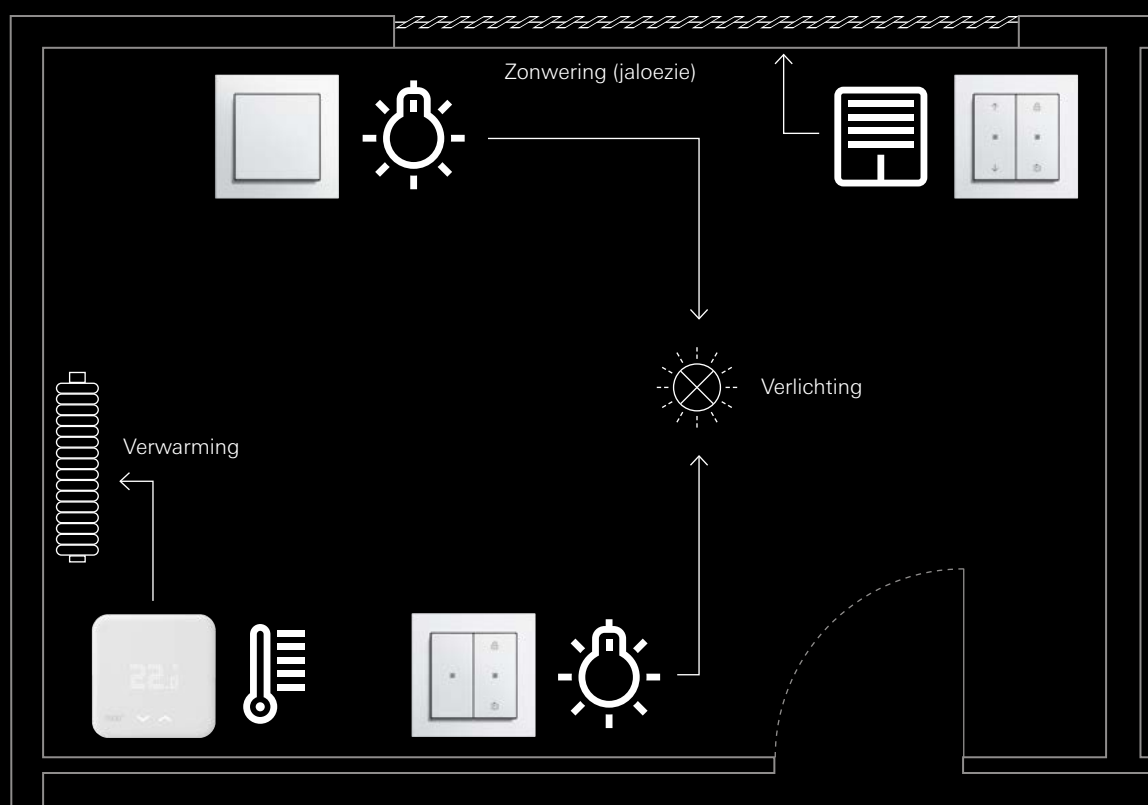

Gira System 3000 bluetooth

Bluetooth voor meer comfort. Zonwering, verlichting en temperatuur eenvoudig en naar behoefte instellen en aansturen via de Gira System 3000 bluetooth app – alles overzichtelijk en onder controle.

Highlights, feiten en voordelen Gira System 3000 bluetooth:

Eenvoudig vervangen van het systeem-opzetstuk, zonder speciale kennis .

Geen stof en vuil, geen nieuwe bedrading.

Kan ook worden uitgevoerd als stand-alone oplossing voor slechts één functie.

Bediening via de Gira System 3000 bluetooth app.

Gira System 3000 eNet

eNet

eNet is het toekomstbestendige draadloze systeem voor de koppeling en besturing van de gebouwentechniek in smart home netwerken.

Gira System 3000 eNet met Gira eNet-server

Met eNet SMART HOME de gebouwenteknik ook onderweg comfortabel via de app besturen en bewaken, dankzij de Gira eNet-server, de besturingscentrale van het draadloze eNet-systeem.