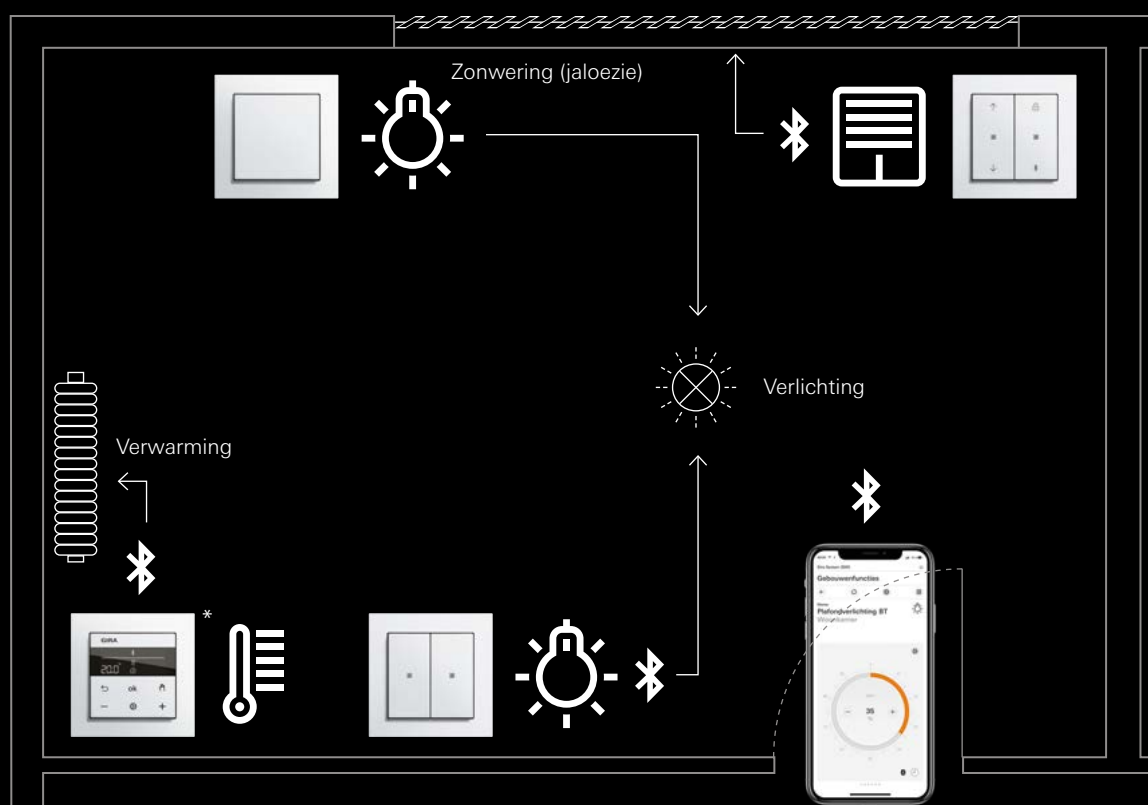

Gira System 3000 bluetooth

Bluetooth voor meer comfort. Zonwering, verlichting en temperatuur eenvoudig en naar behoefte instellen en aansturen via de Gira System 3000 bluetooth app – alles overzichtelijk en onder controle.

Highlights, feiten en voordelen Gira System 3000 bluetooth:

Eenvoudig vervangen van het systeem-opzetstuk, zonder speciale kennis .

Geen stof en vuil, geen nieuwe bedrading.

Kan ook worden uitgevoerd als stand-alone oplossing voor slechts één functie.

Bediening via de Gira System 3000 bluetooth app.