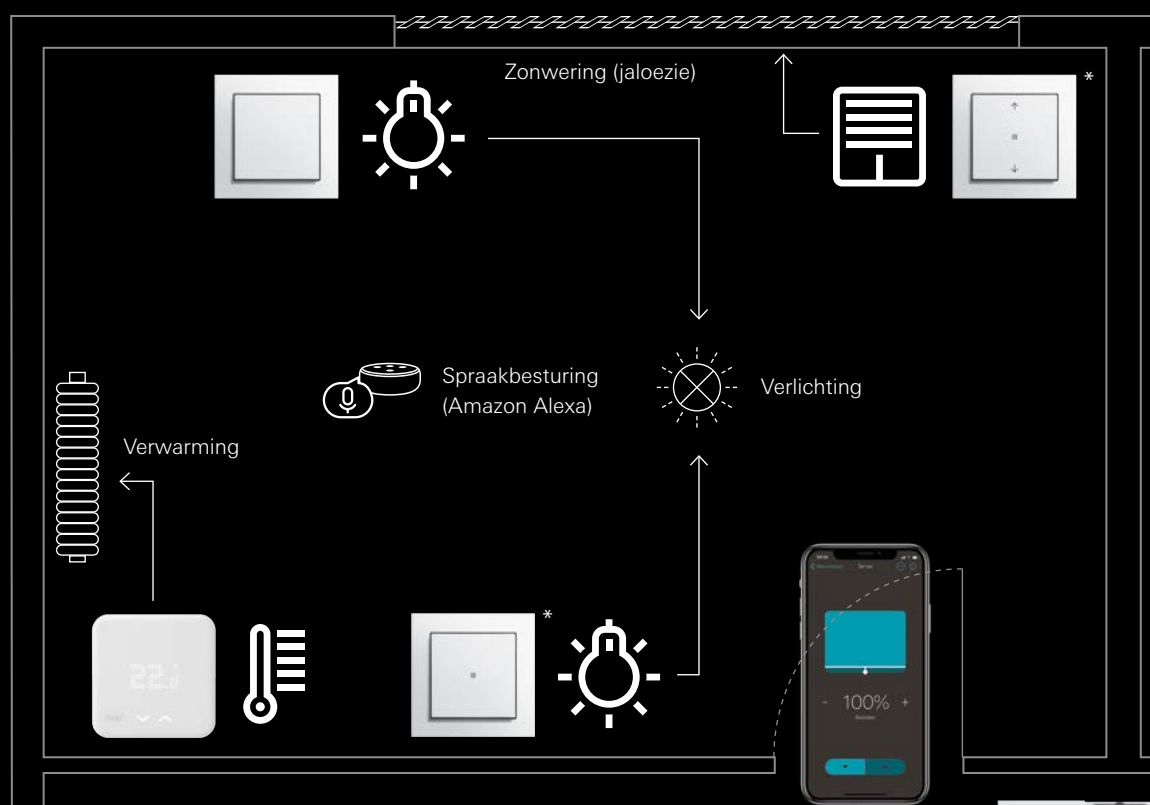

Highlights, feiten en voordelen Gira System 3000 bluetooth:

Eenvoudig vervangen van het systeem-opzetstuk, zonder speciale kennis .

Geen stof en vuil, geen nieuwe bedrading.

Kan ook worden uitgevoerd als stand-alone oplossing voor slechts één functie.

Bediening via de Gira System 3000 bluetooth app.

Gira System 3000 eNet

eNet

eNet is het toekomstbestendige draadloze systeem voor de koppeling en besturing van de gebouwentechniek in smart home netwerken.

+ Highlights, feiten en voordelen Gira System 3000 eNet:

- Eenvoudig vervangen van het systeemopzetstuk, zonder speciale kennis.
- Geen stof en vuil, geen nieuwe bedrading.
- Netwerkbesturing van meerdere apparaten (groepscommando's bijv. scènebesturing).
- Groot bereik.
- Kan ook worden uitgevoerd als standalone oplossing voor slechts één functie.
- Functionele uitbreiding met bijvoorbeeld mobiele bediening via Gira eNet handzender.

Gira System 3000 eNet met Gira eNet-server

Met eNet SMART HOME de gebouwenteknik ook onderweg comfortabel via de app besturen en bewaken, dankzij de Gira eNet-server, de besturingscentrale van het draadloze eNet-systeem.