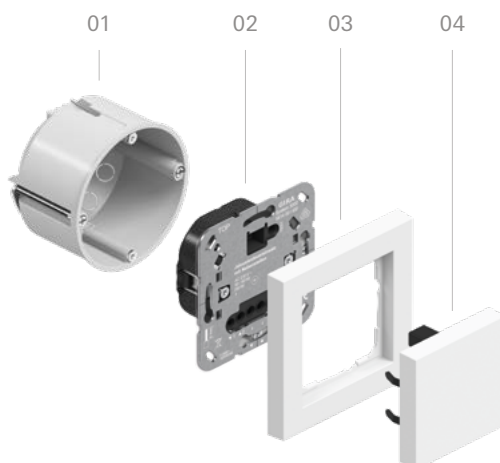

Smart Home-oplossingen, zo flexibel als het leven.

De basis voor uw intelligente huis: de basiselementen

Met het Gira System 3000 wordt een functionele basis gecreëerd voor de regeling van licht, zonwering met jaloezieën of dergelijke en de kamerthermostaatregeling*. De ideale voorbereiding voor het toekomstige intelligente huis.

Eenvoudig en snel te installeren dankzij de extra platte uitvoering van de basiselementen in elke standaard inbouwdoos

op basis van de bestaande, conventionele bedrading.

Voor de besturing van licht en de kamertemperatuur, maar ook van de markiezen, rolluiken en jaloezieën, zijn verschillende basiselementen en opzetstukken beschikbaar die volgens het modulaire principe een oplossing bieden voor zo goed als elke functie in de bouwtechniek.

Gira System 3000 opbouw

- 01 inbouwdoos
- 02 Gira System 3000 besturingselement
- 03 Gira E2 schakelaarprogramma
- 04 Gira System 3000 systeemopzetstuk