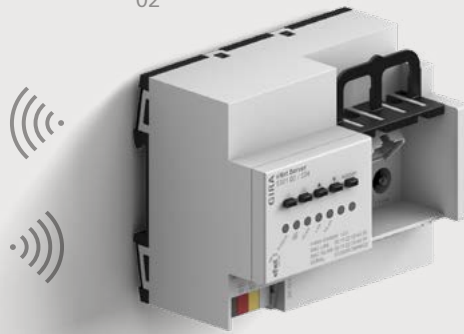

02

eNet
SMART HOME

Onderdelen

- 01 Gira eNet draadloos systeem-opzetstuk Memory
- 02 Gira eNet-server

Comfort is de meest aangename vorm van vrijheid. Vrij om te genieten van alle gemakken van het luxe leven onder een vingertop. Maak de overstap naar een intelligent huis via het eNet draadloze systeemopzetstuk Memory.

De comfortabele draadloze aansturing is ook mogelijk vanuit andere ruimtes, bijvoorbeeld vanuit de kelder of de tuin.

Bovendien kunnen hele licht- en ruimtescènes of meerdere jaloezieën tegelijk centraal worden aangestuurd.

Als de verbinding van het opzetstuk dan ook nog eens draadloos via de Gira eNet-server tot stand wordt gebracht, zijn er nog meer mogelijkheden en kan de gebouwentechiek via een smartphone of tablet en de Gira eNet SMART HOME app zelfs worden aangestuurd als u onderweg bent.

Of via spraakbesturing met Amazon Alexa en Google Assistant. Daarnaast kunnen ook slimme apparaten van andere fabrikanten van de eNet-familie in het systeem worden geïntegreerd.