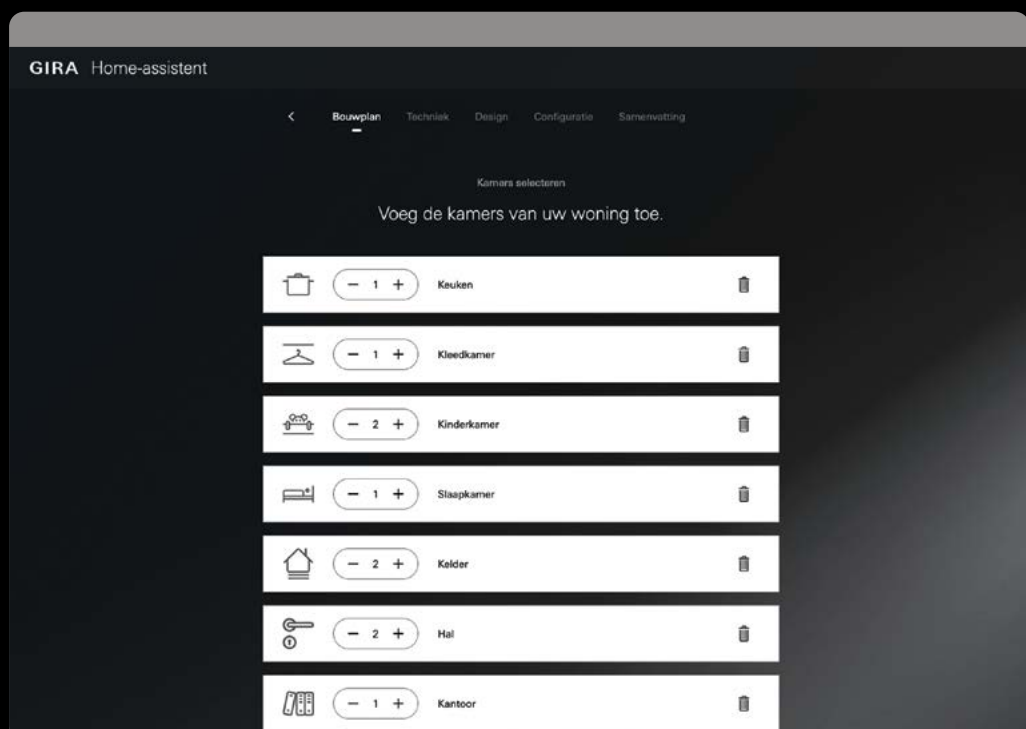

Het intelligente huis individueel gepland.

Neem 10 minuten de tijd om met de Gira Home Assistant de passende oplossing voor uzelf en uw huis te ontdekken, van slimme schakelaars tot complete oplossingen voor een verbonden Smart Home.

Beantwoord heel eenvoudig enkele vragen over uw bouwproject, uw wensen en eisen. Daarna ontvangt u onze individuele aanbeveling voor uw Smart Home.

[gira.nl/
home-assistent](https://gira.nl/home-assistent)