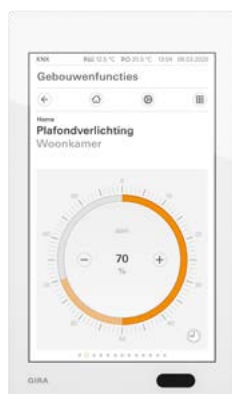

Alles onder controle, ook onderweg.

Betrouwbaar en intelligent de omgeving aansturen.

Met het bedieningselement Gira G1 kunnen alle functies van het volledige Smart Home – licht, jaloezie, verwarming en nog veel meer – intuïtief worden aangestuurd.

Met de G1 kunnen bijvoorbeeld de jaloezieën in de slaapkamer omlaag worden bewogen of het licht in de kinderkamer worden uitgeschakeld, zonder naar de kamer te hoeven lopen.