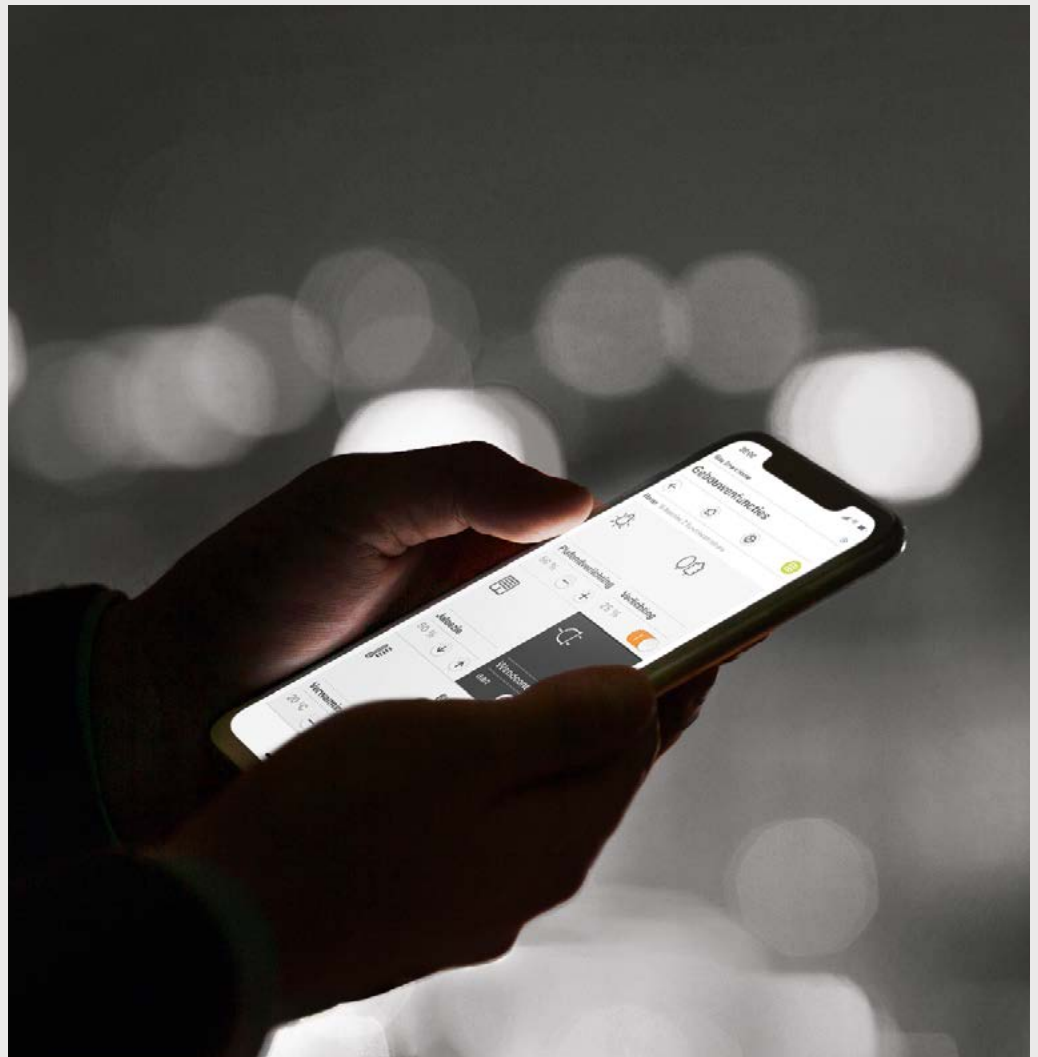

Alles onder controle, ook onderweg.

Betrouwbaar en intelligent de omgeving aansturen.

Met het bedieningselement Gira G1 kunnen alle functies van het volledige Smart Home – licht, jaloezie, verwarming en nog veel meer – intuïtief worden aangestuurd.

Met de G1 kunnen bijvoorbeeld de jaloezieën in de slaapkamer omlaag worden bewogen of het licht in de kinderkamer worden uitgeschakeld, zonder naar de kamer te hoeven lopen.

Sfeer voorgeprogrammeerd via app en spraakcommando's.

Afhankelijk van het systeem waarvoor u kiest, is de besturing ook op afstand mogelijk. Namelijk via de Gira app. Comfortabel vanaf de bank of onderweg (mogelijk bij eNet en KNX).

U heeft altijd alle functies onder controle zonder ervoor te moeten opstaan. Ook de spraakbesturing via Google Assistant of Amazon Alexa kan worden gebruikt om het Smart Home aan te sturen.