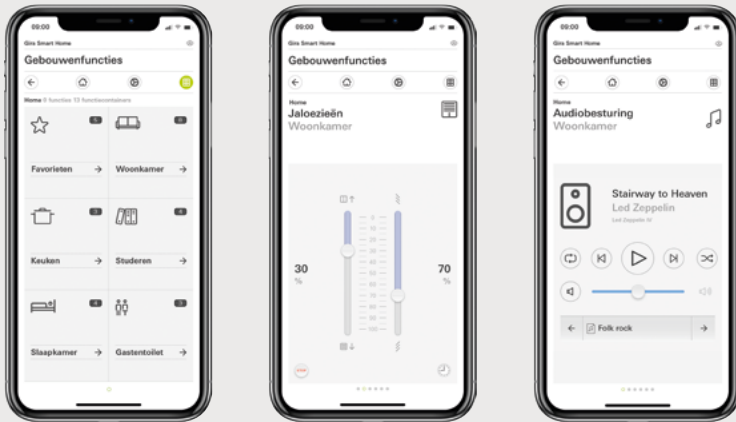

Klassiek ontmoet design.

Een schakelaar aan de muur is de eenvoudigste vorm van bediening. Deze is namelijk altijd op dezelfde plek en iedereen weet hem te vinden. Dankzij het Gira System 55 met talrijke kleuren en designvarianten vindt u altijd een schakelaar die bij uw wensen past.

Meer informatie vindt u op:
gira.nl

Alle mogelijkheden. Door slechts één keer aanraken.

Gira biedt een breed productspectrum: van eenvoudige schakelaars, schakelaars waarmee afzonderlijke functies zoals licht of jaloeziën kunnen worden aangestuurd tot aan schakelaars zoals de tastsensor 4, waarmee tot vier verschillende functies gelijktijdig kunnen worden aangestuurd. Alle schakelaars zijn bovendien in verschillende kleuren en materialen verkrijgbaar, passend bij elke interieurstijl.

Alles onder controle, ook onderweg.

Betrouwbaar en intelligent de omgeving aansturen.

Met het bedieningselement Gira G1 kunnen alle functies van het volledige Smart Home – licht, jaloezie, verwarming en nog veel meer – intuïtief worden aangestuurd.

Met de G1 kunnen bijvoorbeeld de jaloezieën in de slaapkamer omlaag worden bewogen of het licht in de kinderkamer worden uitgeschakeld, zonder naar de kamer te hoeven lopen.

Sfeer voorgeprogrammeerd via app en spraakcommando's.