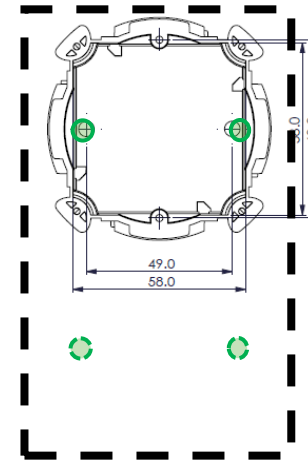

Touch-Display G1

Montage Empfehlung

Dosen

Backstein

2 x UP Fix Dose
Art.Nr. 1555-06
von Kaiser Agro

Beton

2 x Prefix Dose
Art.Nr. 1211-01
von Kaiser Agro

Hohlwand

Doppeldose Econ2
Art.Nr. 9252-22
von Kaiser Agro

CH HSB NIS-International

1-fach
oder mit
Zwischen-
steg
2-fach

Backstein
372 507 676

Beton
372 102 116

Hohlwand
372 510 676

Wohnungsstation

1-fach
oder mit
Zwischen-
steg
2-fach