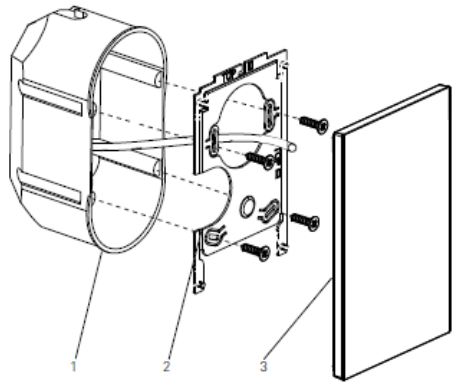

Touch-Display G1

Montage Empfehlung

Dosen

Backstein

2 x UP Fix Dose
Art.Nr. 1555-06
von Kaiser Agro

Beton

2 x Prefix Dose
Art.Nr. 1211-01
von Kaiser Agro

Hohlwand

Doppeldose Econ2
Art.Nr. 9252-22
von Kaiser Agro

CH HSB NIS-International

1-fach
oder mit
Zwischen-
steg
2-fach

Backstein
372 507 676

Beton
372 102 116

Hohlwand
372 510 676

Wohnungsstation

1-fach
oder mit
Zwischen-
steg
2-fach