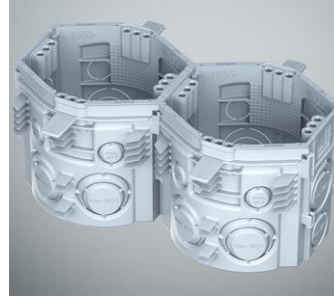

Touch-Display G1

Montage Empfehlung

Dosen

Backstein

2 x UP Fix Dose
Art.Nr. 1555-06
von Kaiser Agro

Beton

2 x Prefix Dose
Art.Nr. 1211-01
von Kaiser Agro

Hohlwand

Doppeldose Econ2
Art.Nr. 9252-22
von Kaiser Agro

CH HSB NIS-International

1-fach
oder mit
Zwischen-
steg
2-fach

Backstein
372 507 676

Beton
372 102 116

Hohlwand
372 510 676

Wohnungsstation

1-fach
oder mit
Zwischen-
steg
2-fach