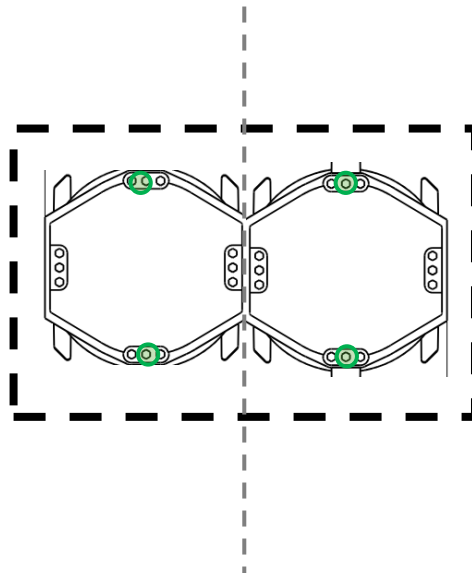

Touch-Display G1

Montage Empfehlung

Dosen

Backstein

2 x UP Fix Dose
Art.Nr. 1555-06
von Kaiser Agro

Beton

2 x Prefix Dose
Art.Nr. 1211-01
von Kaiser Agro

Hohlwand

Doppeldose Econ2
Art.Nr. 9252-22
von Kaiser Agro

CH HSB NIS-International

1-fach
oder mit
Zwischen-
steg
2-fach

Backstein
372 507 676

Beton
372 102 116

Hohlwand
372 510 676

Wohnungsstation

1-fach
oder mit
Zwischen-
steg
2-fach