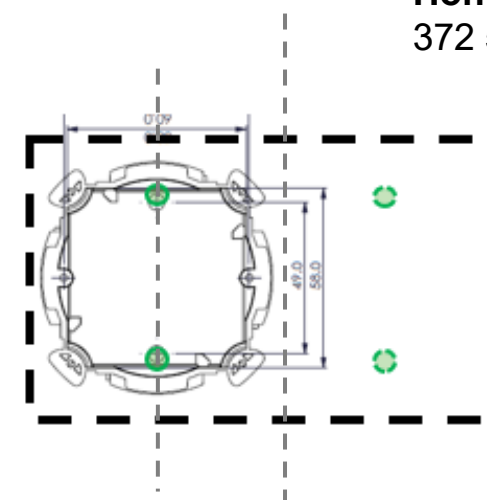

Doppeldose Econ2
Art.Nr. 9252-22
von Kaiser Agro

CH HSB NIS-International

1-fach
oder mit
Zwischen-
steg
2-fach

Backstein
372 507 676

Beton
372 102 116

Hohlwand
372 510 676

Wohnungsstation

1-fach
oder mit
Zwischen-
steg
2-fach