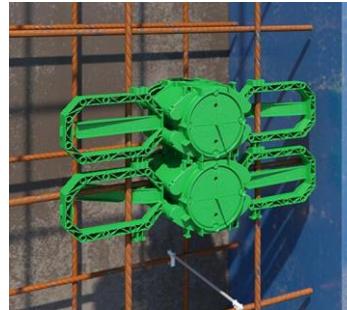

Touch-Display G1

Montage Empfehlung

Dosen

Backstein

2 x UP Fix Dose
Art.Nr. 1555-06
von Kaiser Agro

Beton

2 x Prefix Dose
Art.Nr. 1211-01
von Kaiser Agro

Hohlwand

Doppeldose Econ2
Art.Nr. 9252-22
von Kaiser Agro

CH HSB NIS-International

1-fach
oder mit
Zwischen-
steg
2-fach

Backstein
372 507 676

Beton
372 102 116

Hohlwand
372 510 676

Wohnungsstation

1-fach
oder mit
Zwischen-
steg
2-fach