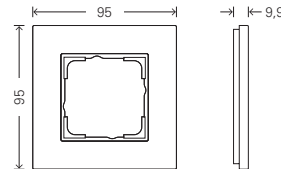

Afmetingen in mm

Afdekraam 1-voudig:	B 95	H 95	D 9,9
Afdekraam 1,5-voudig:	B 95	H 135,5	D 9,9
Afdekraam 2-voudig:	B 95	H 166	D 9,9
Afdekraam 3-voudig:	B 95	H 236,8	D 9,9
Afdekraam 4-voudig:	B 95	H 308	D 9,9
Afdekraam 5-voudig:	B 95	H 380,2	D 9,9
Afkanting glas, aluminium, edelstaal, brons:	0,3 × 45°		
Afkanting chroom:	1,5 × 45°		
Afkanting linoleum-multiplex:	30°		