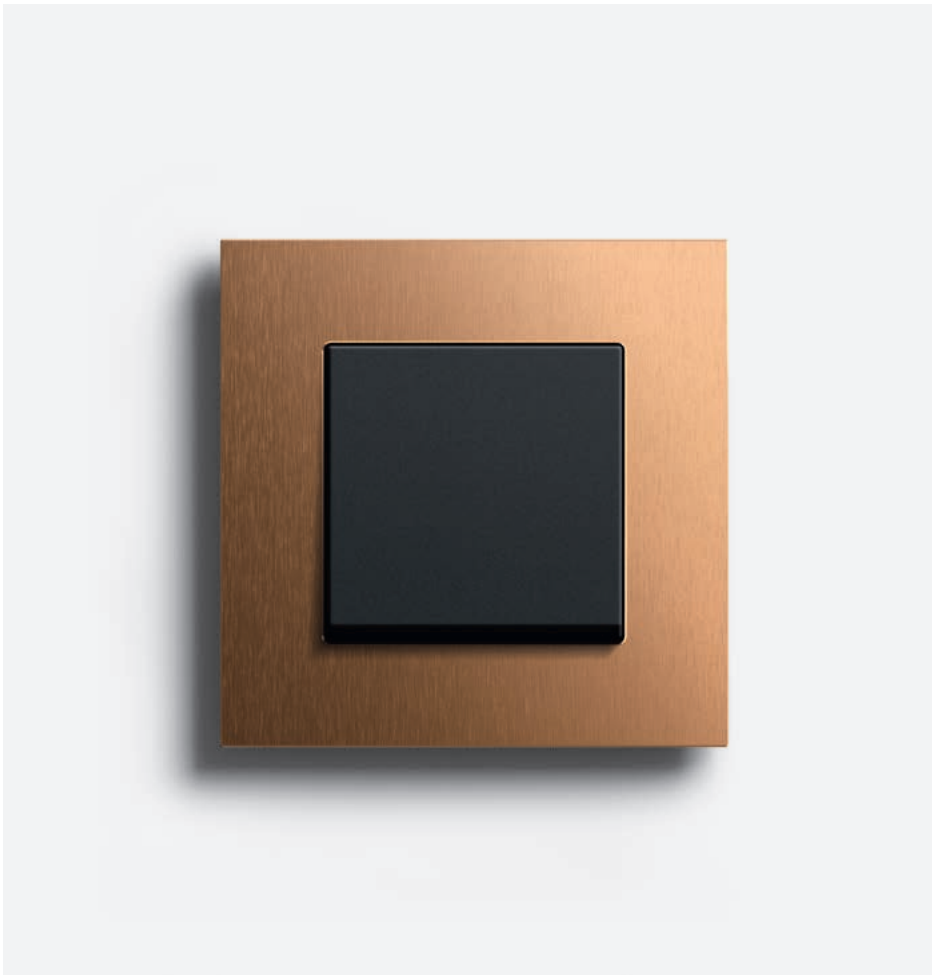

Gira Esprit System 55

Onderscheidingen

DESIGN PLUS 2000, red dot award 2001 [Gira Esprit Glas, wit],
Plus X Award 2010 voor High Quality en Design,
Interior Innovation Award 2011, Plus X Award als beste
schakelaarprogramma 2014 [Gira Esprit Linoleum-Multiplex],
Plus X Award 2014 voor High Quality, Design en Functionaliteit
[Gira Esprit Linoleum-Multiplex], Iconic Award 2014 Winner [Gira
Esprit Linoleum-Multiplex], iF product design award 2015 [Gira
Esprit Linoleum-Multiplex], German Design Award 2016 (Duitse
Rat für Formgebung) [Gira Esprit Linoleum-Multiplex]

Indrukwekkende materiaaldiversiteit en heldere vormen

Het schakelaarprogramma Gira Esprit zet hoogwaardige oppervlakken stijlvol in scène. Ook de materiaalcombinatie van linoleum en multiplex is zeer aantrekkelijk. De structuur en kwaliteit van de gebruikte materialen staan centraal. Er kunnen meer dan 300 functies van de intelligente gebouwentechniek met het schakelaarprogramma Gira Esprit worden gecombineerd.

- De designvariant linoleum-multiplex is een natuurlijk product, gemaakt van 5 lagen gelamineerd berkenhout uit Finland, dat is gekalibreerd en met linoleum is verlijmd. Kleurafwijkingen zijn mogelijk.

Aluminium lichtgoud

Chroom

Edelstaal

Bron

Linoleum-multiplex antraciet (vergelijkbaar met NCS S 8502-B)

Linoleum-multiplex lichtgrijs (vergelijkbaar met NCS S 2002-Y)

Linoleum-multiplex lichtbruin (vergelijkbaar met NCS S 6010-Y30R)