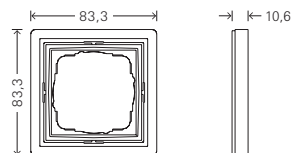

Kenmerken

- Meer dan 200 functies beschikbaar.
- Combinatie van heldere en tijdloze elegantie.
- Geschikt voor verticale en horizontale montage.
- Kunststof: halogeenvrije, slagvaste en onbreekbare thermoplast.
- Hoogglanzend, onderhoudsvriendelijk oppervlak.
- Inbouwmontage (IP20).
- Inbouwmontage van bepaalde functies ook spatwaterdicht (IP44) mogelijk (bij gebruik van speciale afdichtsets **2790 111**).

Technische gegevens

Platform:	Gira F100
Materiaal:	thermoplast (PC)
Montagewijze:	inbouw
Beschermingsklasse:	IP20, IP44

Afmetingen in mm

Afdekraam 1-voudig:	B 83,3	H 83,3	D 10,6
Afdekraam 2-voudig:	B 83,3	H 154,4	D 10,6
Afdekraam 3-voudig:	B 83,3	H 225,9	D 10,6
Afdekraam 4-voudig:	B 83,3	H 297,2	D 10,6
Afdekraam 5-voudig:	B 83,3	H 368,5	D 10,6
Hoekradius:	R 2		