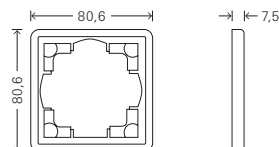

Productdesign

Prof. Odo Klose, Wuppertal

Gira designconfigurator

www.designconfigurator.gira.com

Schakelaardesign in vijf klassieke kleuren

De geometrische basisvormen vierkant en cirkel definiëren het schakelaarprogramma Gira S-Color, dat om zijn design vele malen is onderscheiden. Afdekramen en basiselementen zijn verkrijgbaar in zuiver wit, grijs, zwart, blauw en rood. Met ruim 100 functies voldoet het schakelaarprogramma al vele decennia aan de eisen van een moderne architectuur.

Afmetingen in mm

Afdekraam 1-voudig:	B 80,6	H 80,6	D 7,5
Afdekraam 2-voudig:	B 80,6	H 151,8	D 7,5
Afdekraam 3-voudig:	B 80,6	H 222,9	D 7,5
Afdekraam 4-voudig:	B 80,6	H 294,3	D 7,5
Afdekraam 5-voudig:	B 80,6	H 365,4	D 7,5

Hoekradius: R 5,6

Technische gegevens

Platform:	S-Color
Materiaal:	thermoplast (PA66)
Montagewijze:	inbouw (standaard) opbouw
Beschermingsgraad:	IP20, IP21

Varianten

A Zwart (verg. RAL 9005)

A Grijs (verg. RAL 7038)