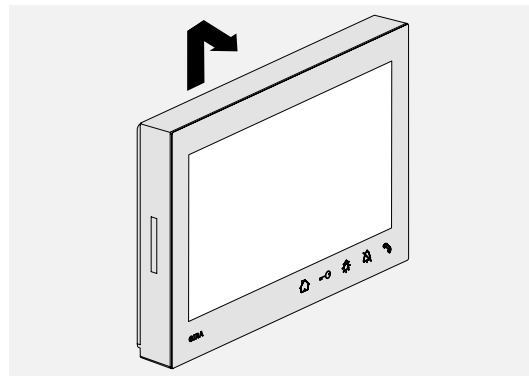

Voor de demontage ondersteunt u het huisstation aan de zijkant en drukt u krachtig met de duimen naar boven, tot het loskomt uit de vergrendeling.

④ Back-up. Eenmaal geïnstalleerd, voor altijd opgeslagen.

Bij een stroomuitval blijven de apparaatinstellingen behouden. Als het apparaat eens moeten worden vervangen, kunnen alle gegevens probleemloos op een SD-kaart worden opgeslagen. Hiervoor heeft u een microSD-kaart in FAT 32-formaat nodig met minstens 500 MB geheugen. Naast de back-upfunctie dient de SD-kaart voor het importeren van oproepsignalen en voor het exporteren van beelden. Meer informatie hierover vindt u in de montagehandleiding.