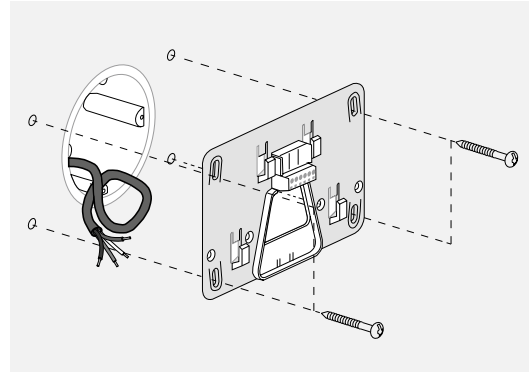

Eenvoudige installatie zonder veel stof en moeite

Omdat het huisstation via de klassieke 2-draads bus van de deurbel werkt, is de montage vrij eenvoudig. Voor de installatie moet alleen een montageplaat op de wand worden aangebracht.

Met zijn slanke afmetingen (b x h x d: 181 x 123 x 24 mm), geringe opbouwhoogte van slechts 26 mm en rechtlijnige design is bij elke ingang een geschikt plekje voor het huisstation te vinden.

Bij de wandmontage is een montagehoogte van 1,60 m tot 1,70 m aan te bevelen. Let voor de montage op een effen wandoppervlak.

De montageplaat van het huisstation moet in het midden boven de kabeluitvoer worden bevestigd.

Vervolgens kunt u het huisstation gewoon op de montageplaat plaatsen en naar beneden schuiven tot het hoorbaar vastklikt.