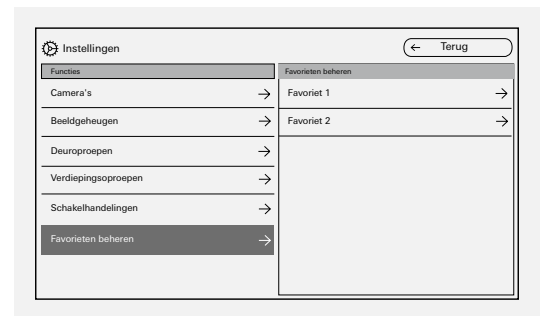

③ Inbedrijfstelling en installatie. Geschikt voor kleine en grote objecten.

Het Gira huisstation video opbouw 7 is geschikt voor eengezinswoningen en gebouwen met meerdere woningen. Met 2-draads bus-techniek kan het voor maximaal 28 deelnemers zonder aanvullende voeding en zonder ingewikkelde bedrading worden geïnstalleerd.

De installateur legt met behulp van de Gira Project Assistant (GPA) bij de inbedrijfstelling alle instellingen vast – apparaatparameters, beeldgeheugen, deuroproepen en nog veel meer. Dat is vooral praktisch bij huurwoningen. Deze instellingen kunnen als back-up op de microSD-kaart worden opgeslagen. Instellingswijzigingen kunnen optioneel worden beveiligd met een PIN. Praktisch voor gebouwen met meerdere woningen of vakantiehuisen. Voor snelle hulp kan de elektrotechnisch installateur zijn contactgegevens als digitaal visitekaartje op het apparaat opslaan, zodat hij voor de gebruiker snel bereikbaar is. Ook firmware-updates kunnen eenvoudig via een microSD-kaart op het apparaat worden geladen. Vanzelfsprekend is ook de bekende push-button-inbedrijfstelling mogelijk.

Alle functies en apparaatparameters kunnen eenvoudig en overzichtelijk via het instelmenu worden aangepast of met behulp van de GPA worden geïnstalleerd.

Scherpe beelden: moderne IPS-technologie vermindert de gezichtshoekafhankelijkheid.