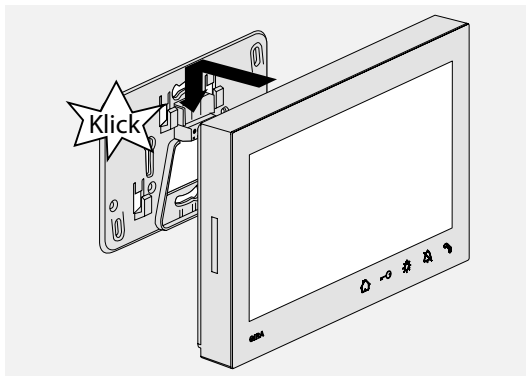

Voor de demontage ondersteunt u het huisstation aan de zijkant en drukt u krachtig met de duimen naar boven, tot het loskomt uit de vergrendeling.

④ Back-up. Eenmaal geïnstalleerd, voor altijd opgeslagen.

Bij een stroomuitval blijven de apparaatinstellingen behouden. Als het apparaat eens moeten worden vervangen, kunnen alle gegevens probleemloos op een SD-kaart worden opgeslagen. Hiervoor heeft u een microSD-kaart in FAT 32-formaat nodig met minstens 500 MB geheugen. Naast de back-upfunctie dient de SD-kaart voor het importeren van oproepsignalen en voor het exporteren van beelden. Meer informatie hierover vindt u in de montagehandleiding.