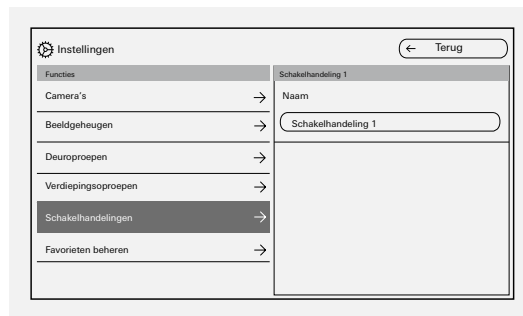

③ Inbedrijfstelling en installatie. Geschikt voor kleine en grote objecten.

Het Gira huisstation video opbouw 7 is geschikt voor eengezinswoningen en gebouwen met meerdere woningen. Met 2-draads bus-techniek kan het voor maximaal 28 deelnemers zonder aanvullende voeding en zonder ingewikkelde bedrading worden geïnstalleerd.

De installateur legt met behulp van de Gira Project Assistant (GPA) bij de inbedrijfstelling alle instellingen vast – apparaatparameters, beeldgeheugen, deuroproepen en nog veel meer. Dat is vooral praktisch bij huurwoningen. Deze instellingen kunnen als back-up op de microSD-kaart worden opgeslagen. Instellingswijzigingen kunnen optioneel worden beveiligd met een PIN. Praktisch voor gebouwen met meerdere woningen of vakantiehuisen. Voor snelle hulp kan de elektrotechnisch installateur zijn contactgegevens als digitaal visitekaartje op het apparaat opslaan, zodat hij voor de gebruiker snel bereikbaar is. Ook firmware-updates kunnen eenvoudig via een microSD-kaart op het apparaat worden geladen. Vanzelfsprekend is ook de bekende push-button-inbedrijfstelling mogelijk.

Alle functies en apparaatparameters kunnen eenvoudig en overzichtelijk via het instelmenu worden aangepast of met behulp van de GPA worden geïnstalleerd.

Scherpe beelden: moderne IPS-technologie vermindert de gezichtshoekafhankelijkheid.