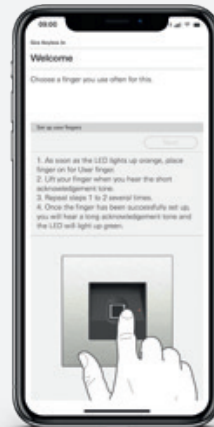

Accensione e spegnimento come per il controllo luce.

Adatta a tutti i programmi di interruttori Gira System 55.

---

Scopri di più.

Gira / Smart Home

# App Gira

Controllo della domotica tramite dispositivo mobile da qualsiasi luogo, a casa o in viaggio.

Scarica le app  
Gira e prova  
la versione  
demo.

App  
Gira Home Server

App  
Gira Smart Home

App  
Gira System 3000

App  
eNet Smart Home

App  
Gira KeylessIn

App  
Gira SdC mobile