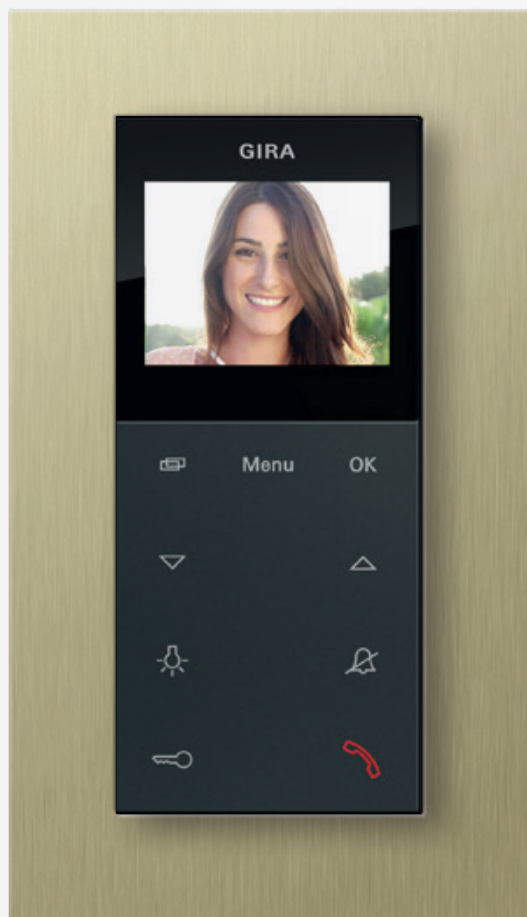

## Gira Citofoni interni

---

### ⊕ Punti di forza

---

Per vedere chi è alla porta.

Variante

Videocitofono interno sopra  
intonaco Plus: display a colori  
TFT da 5,6 cm [2.2"].

Memoria locale delle immagini:  
comoda in caso di assenza.

Adatto a tutti i programmi di  
interruttori Gira.

---

reddot design award

Scopri di più.

Gira / Smart Home

DESIGN  
PLUS

Scopri di più.