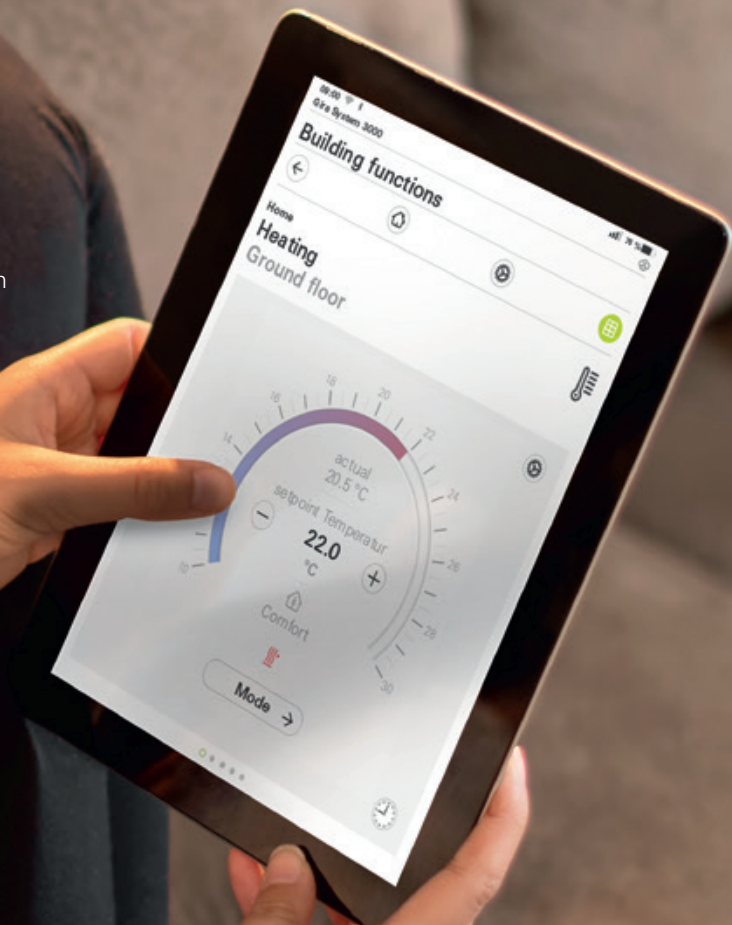

### ⊕ Punti di forza

---

Radio WLAN, riproduzione musicale e sveglia in un unico dispositivo.

Facile da configurare e utilizzare tramite app.

Ricezione di canali di tutto il mondo.

Creazione di elenchi dei preferiti personali.

Accensione e spegnimento come per il controllo luce.

Adatta a tutti i programmi di interruttori Gira System 55.

---

Scopri di più.

Gira / Smart Home

# App Gira

Controllo della domotica tramite dispositivo mobile da qualsiasi luogo, a casa o in viaggio.

Scarica le app  
Gira e prova  
la versione  
demo.

App  
Gira Home Server

App  
Gira Smart Home

App  
Gira System 3000

App  
eNet Smart Home

App  
Gira KeylessIn

App  
Gira SdC mobile