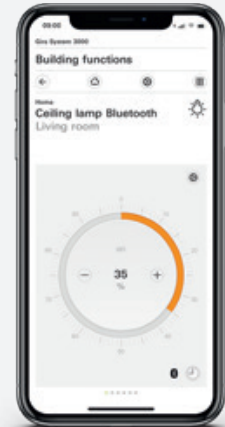

### ⊕ Punti di forza

---

Radio WLAN, riproduzione musicale e sveglia in un unico dispositivo.

Facile da configurare e utilizzare tramite app.

Ricezione di canali di tutto il mondo.

Creazione di elenchi dei preferiti personali.

Accensione e spegnimento come per il controllo luce.

Adatta a tutti i programmi di interruttori Gira System 55.

---

Scopri di più.

Gira / Smart Home

# App Gira

Controllo della domotica tramite dispositivo mobile da qualsiasi luogo, a casa o in viaggio.

Scarica le app  
Gira e prova  
la versione  
demo.

App  
Gira Home Server

App  
Gira Smart Home

App  
Gira System 3000

App  
eNet Smart Home

App  
Gira KeylessIn

App  
Gira SdC mobile