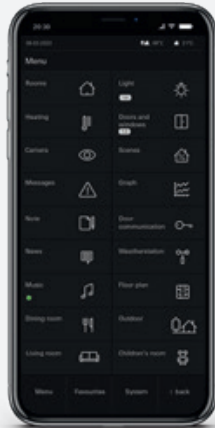

### ⊕ Punti di forza

---

Radio WLAN, riproduzione musicale e sveglia in un unico dispositivo.

Facile da configurare e utilizzare tramite app.

Ricezione di canali di tutto il mondo.

Creazione di elenchi dei preferiti personali.

Accensione e spegnimento come per il controllo luce.

Adatta a tutti i programmi di interruttori Gira System 55.

---

Scopri di più.

Gira / Smart Home

# App Gira

Controllo della domotica tramite dispositivo mobile da qualsiasi luogo, a casa o in viaggio.

Scarica le app  
Gira e prova  
la versione  
demo.

App  
Gira Home Server

App  
Gira Smart Home

App  
Gira System 3000

App  
eNet Smart Home

App  
Gira KeylessIn

App  
Gira SdC mobile