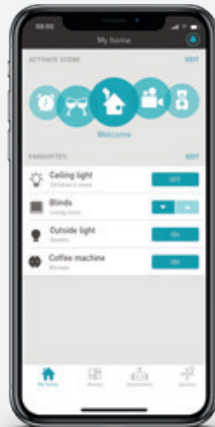

### ⊕ Punti di forza

---

Radio WLAN, riproduzione musicale e sveglia in un unico dispositivo.

Facile da configurare e utilizzare tramite app.

Ricezione di canali di tutto il mondo.

Creazione di elenchi dei preferiti personali.

Accensione e spegnimento come per il controllo luce.

Adatta a tutti i programmi di interruttori Gira System 55.

---

Scopri di più.

Gira / Smart Home

# App Gira

Controllo della domotica tramite dispositivo mobile da qualsiasi luogo, a casa o in viaggio.

Scarica le app  
Gira e prova  
la versione  
demo.

App  
Gira Home Server

App  
Gira Smart Home

App  
Gira System 3000

App  
eNet Smart Home

App  
Gira KeylessIn

App  
Gira SdC mobile