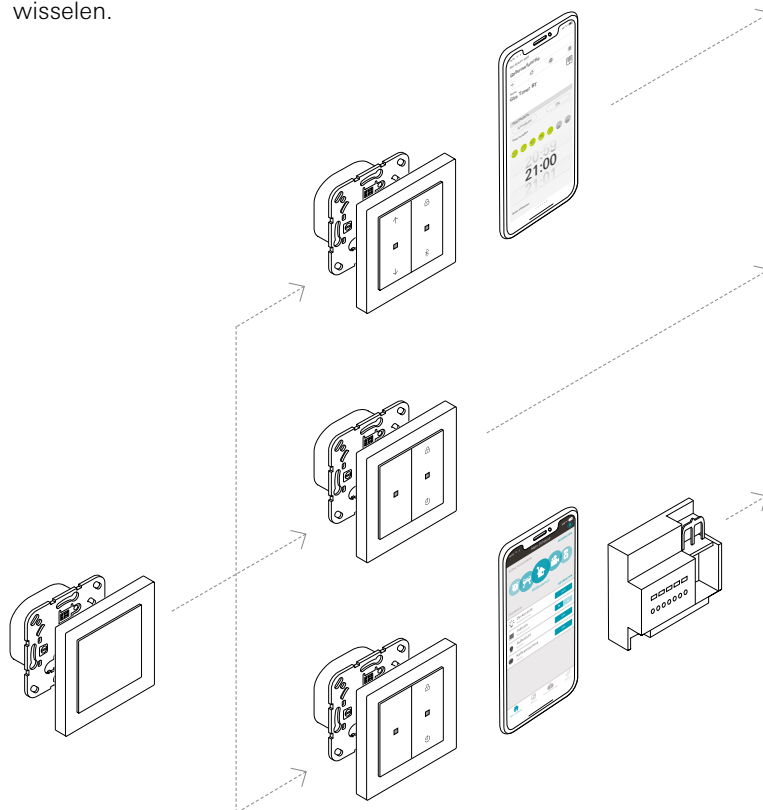

Zo flexibel als uzelf.

Fijn dat niet gelijk alles moet worden vervangen. Het Gira System 3000 biedt de mogelijkheid opzetstukken individueel te vervangen of te combineren. Binnen een ruimte

kan het licht via een conventioneel schakelopzetstuk en de zonwering via bluetooth of eNet worden bediend. Liever andersom? Gewoon wisselen.

Gira System 3000 basisuitrusting

- Inbouwbasiselement: Gira System 3000
- Opzetstuk: Gira 3000 systeemopzetstuk

Bluetooth-besturing

- Inbouwbasiselement: Gira System 3000
- Opzetstuk: Gira System 3000 jaloezie- en schakelklok BT
- Bediening via app: Gira System 3000 bluetooth app

Draadloze aansturing via eNet

- Inbouwbasiselement: Gira System 3000
- Opzetstuk: Gira eNet draadloos systeemopzetstuk Memory

Gira eNet SMART HOME

- Inbouwbasiselement: Gira System 3000
- Opzetstuk: Gira eNet draadloos systeemopzetstuk Memory
- Bediening via app: Gira eNet SMART HOME app
- Besturingseenheid: Gira eNet-server

Highlights, feiten en voordelen Gira System 3000:

Functies stuk voor stuk uit te breiden

Flexibele realisatie volgens uw ideeën, tijd en financiële mogelijkheden.

Eenvoudige vervanging van opzetstukken zonder speciale kennis.

Uitbreiding van functies zonder nieuwe bedrading.

Geen batterijvoeding, de opzetstukken worden van spanning voorzien via het basiselement.