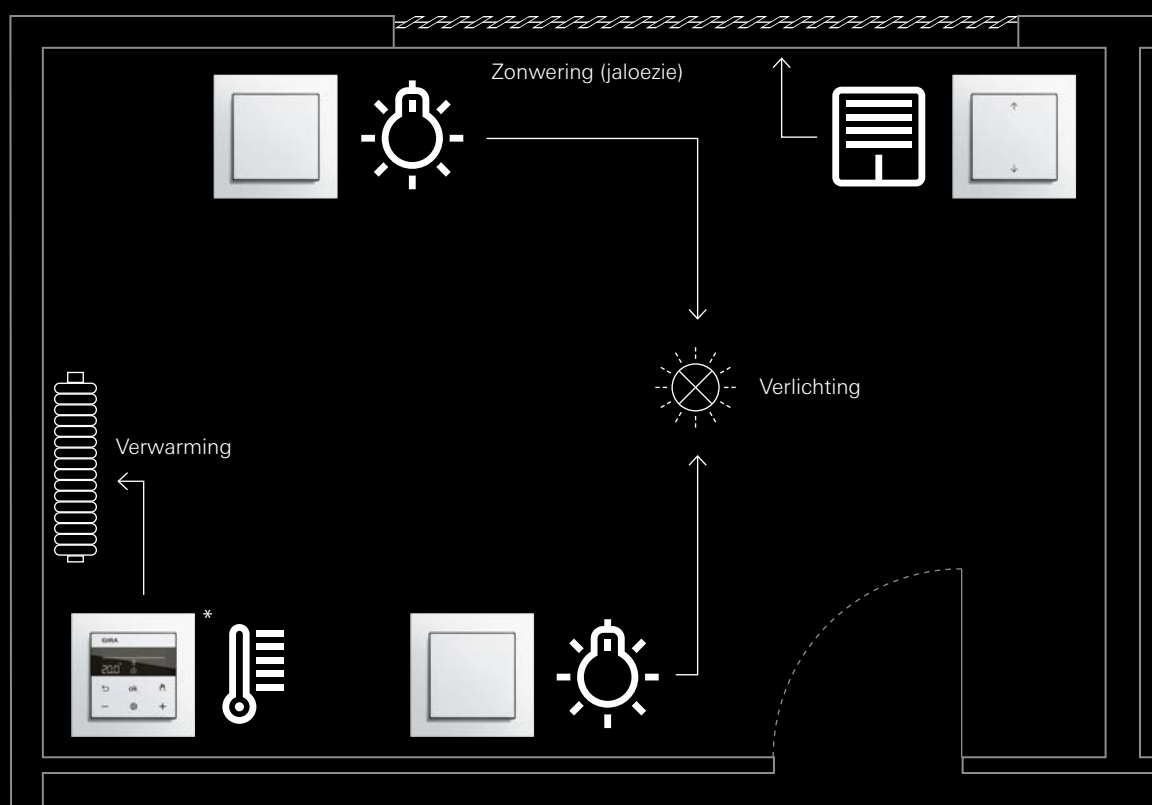

Draadloze aansturing via eNet

- Inbouwbasiselement: Gira System 3000
- Opzetstuk: Gira eNet draadloos systeemopzetstuk Memory

Gira eNet SMART HOME

- Inbouwbasiselement: Gira System 3000
- Opzetstuk: Gira eNet draadloos systeemopzetstuk Memory
- Bediening via app: Gira eNet SMART HOME app
- Besturingseenheid: Gira eNet-server

Uitbreiding van functies zonder nieuwe bedrading.

Geen batterijvoeding, de opzetstukken worden van spanning voorzien via het basiselement.

Een systeem met talloze mogelijkheden.

Gira System 3000 basisuitrusting