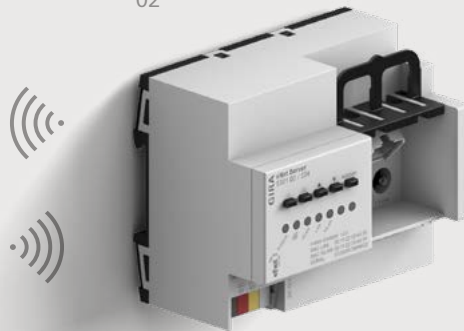

02

eNet
SMART HOME

Onderdelen

- 01 Gira eNet draadloos systeem-opzetstuk Memory
- 02 Gira eNet-server

Comfort is de meest aangename vorm van vrijheid. Vrij om te genieten van alle gemakken van het luxe leven onder een vingertop. Maak de overstap naar een intelligent huis via het eNet draadloze systeemopzetstuk Memory.

De comfortabele draadloze aansturing is ook mogelijk vanuit andere ruimtes, bijvoorbeeld vanuit de kelder of de tuin.

Bovendien kunnen hele licht- en ruimtescènes of meerdere jaloezieën tegelijk centraal worden aangestuurd.

Als de verbinding van het opzetstuk dan ook nog eens draadloos via de Gira eNet-server tot stand wordt gebracht, zijn er nog meer mogelijkheden en kan de gebouwentechiek via een smartphone of tablet en de Gira eNet SMART HOME app zelfs worden aangestuurd als u onderweg bent.

Of via spraakbesturing met Amazon Alexa en Google Assistant. Daarnaast kunnen ook slimme apparaten van andere fabrikanten van de eNet-familie in het systeem worden geïntegreerd.