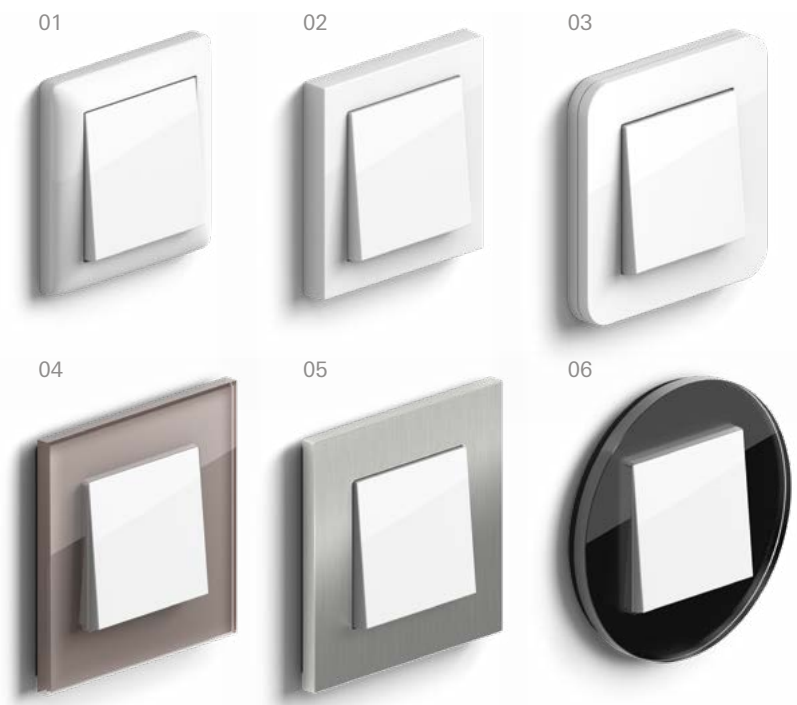

Veel functies, één systeem.

Alles uit één bron. Fijn als je een merk kunt vertrouwen. Nu en in de toekomst.

Gira biedt alles wat de moderne gebouwen-techniek nodig heeft. Eersteklas ontwerp. Uitgekiende, functionele en duurzame producten – made in Germany. Bijvoorbeeld het Gira System 55.

Een ingenieus modulaair systeem dat meer dan 300 functionele inzetstukken biedt, van het stopcontact en schakelaars tot Gira Radio. Dankzij het uniforme formaat kunnen de afdekramen eenvoudig worden vervangen. Ontdek uw favorieten uit 11 designlijnen met meer dan 90 afdekraamvarianten.

Beschikbare
designlijnen

01 Gira Standard 55, zuiver wit glanzend	04 Gira Esprit glas umbra
02 Gira E2, zuiver wit glanzend	05 Gira Esprit edelstaal
03 Gira E3, zuiver wit glanzend	06 Gira Studio glas zwart