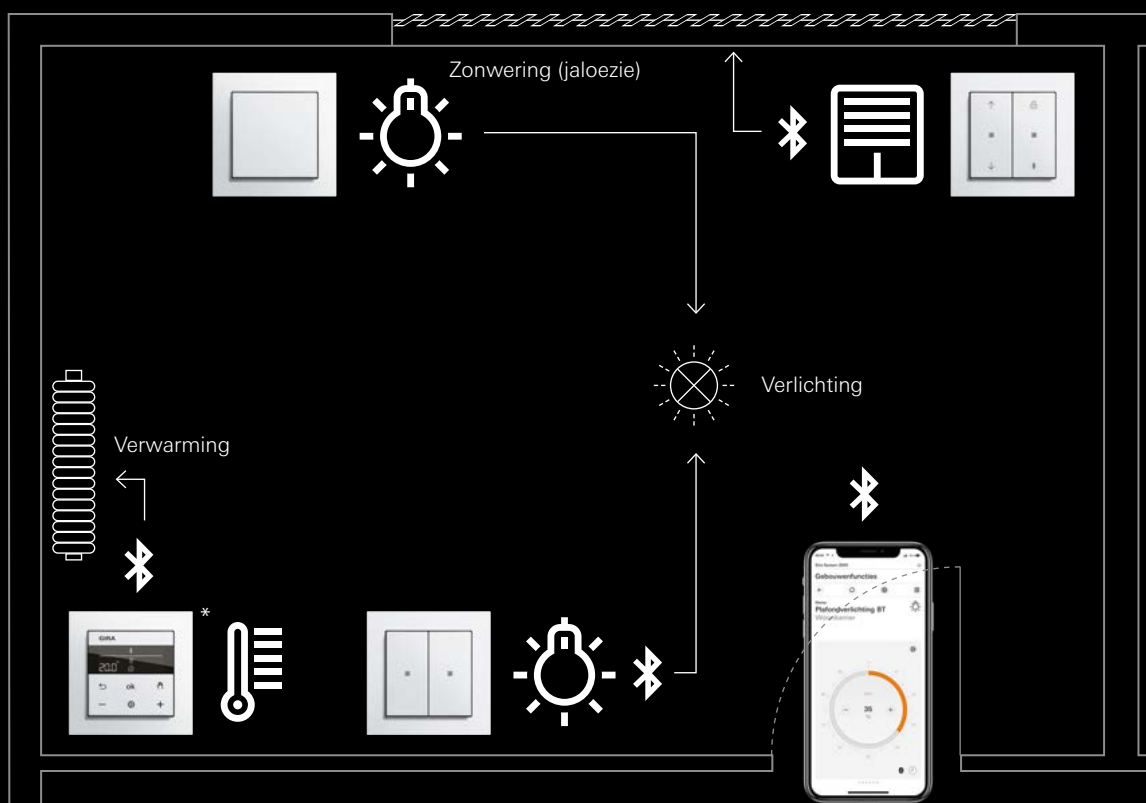

Gira System 3000 bluetooth

Bluetooth voor meer comfort. Zonwering, verlichting en temperatuur eenvoudig en naar behoefte instellen en aansturen via de Gira System 3000 bluetooth app – alles overzichtelijk en onder controle.

+ Highlights, feiten en voordelen Gira System 3000 bluetooth:

Eenvoudig vervangen van het systeem-opzetstuk, zonder speciale kennis .

Geen stof en vuil, geen nieuwe bedrading.

Kan ook worden uitgevoerd als stand-alone oplossing voor slechts één functie.

Bediening via de Gira System 3000 bluetooth app.