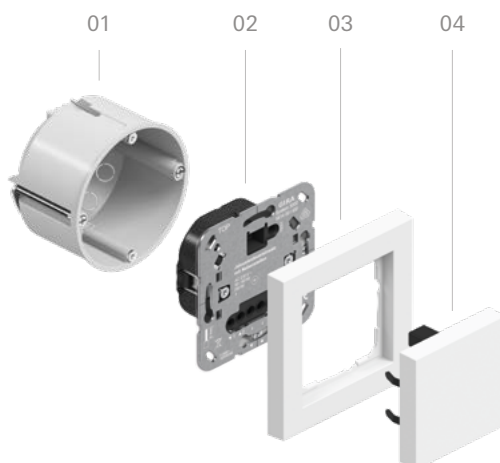

Smart Home-oplossingen, zo flexibel als het leven.

De basis voor uw intelligente huis: de basiselementen

Met het Gira System 3000 wordt een functionele basis gecreëerd voor de regeling van licht, zonwering met jaloezieën of dergelijke en de kamerthermostaatregeling*. De ideale voorbereiding voor het toekomstige intelligente huis.

Eenvoudig en snel te installeren dankzij de extra platte uitvoering van de basiselementen in elke standaard inbouwdoos

op basis van de bestaande, conventionele bedrading.

Voor de besturing van licht en de kamertemperatuur, maar ook van de markiezen, rolluiken en jaloezieën, zijn verschillende basiselementen en opzetstukken beschikbaar die volgens het modulaire principe een oplossing bieden voor zo goed als elke functie in de bouwtekniek.

Gira System 3000 opbouw

- 01 inbouwdoos
- 02 Gira System 3000 besturingselement
- 03 Gira E2 schakelaarprogramma
- 04 Gira System 3000 systeemopzetstuk