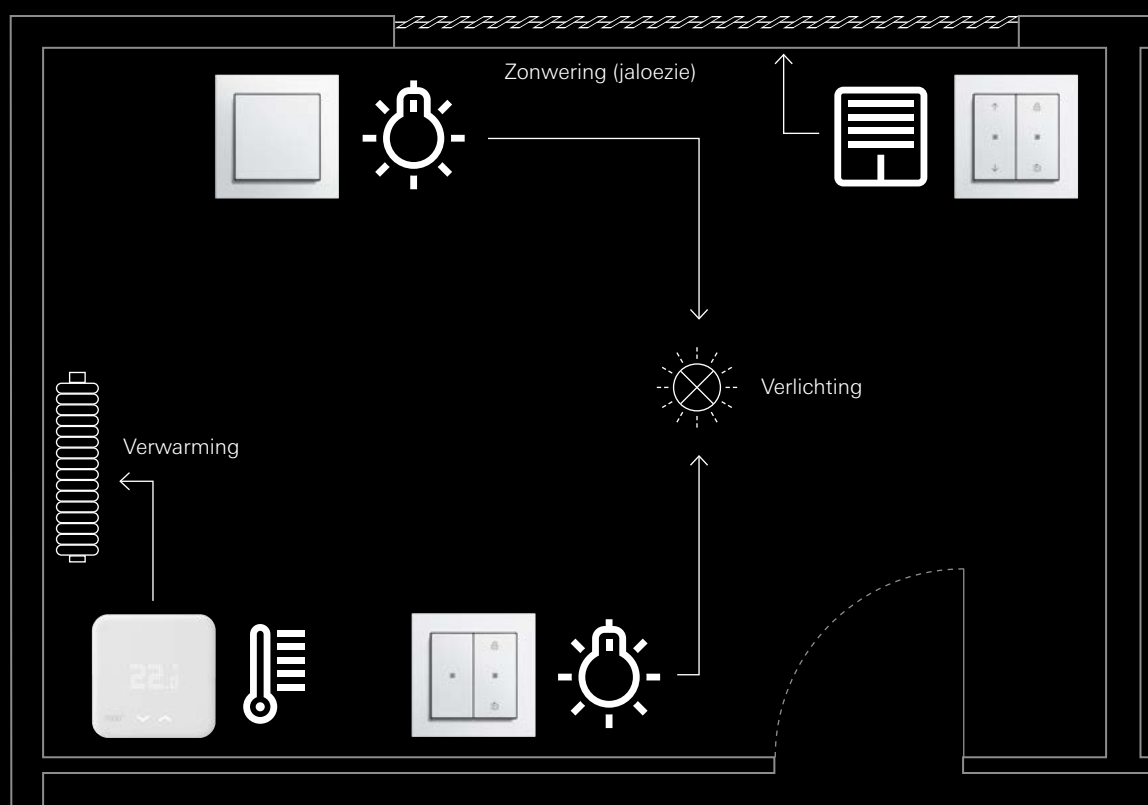

Gira System 3000 bluetooth

Bluetooth voor meer comfort. Zonwering, verlichting en temperatuur eenvoudig en naar behoefte instellen en aansturen via de Gira System 3000 bluetooth app – alles overzichtelijk en onder controle.

+ Highlights, feiten en voordelen Gira System 3000 bluetooth:

Eenvoudig vervangen van het systeem-opzetstuk, zonder speciale kennis .

Geen stof en vuil, geen nieuwe bedrading.

Kan ook worden uitgevoerd als stand-alone oplossing voor slechts één functie.

Bediening via de Gira System 3000 bluetooth app.

Gira System 3000 eNet

eNet

eNet is het toekomstbestendige draadloze systeem voor de koppeling en besturing van de gebouwentechniek in smart home netwerken.

Gira System 3000 eNet met Gira eNet-server

Met eNet SMART HOME de gebouwenteknik ook onderweg comfortabel via de app besturen en bewaken, dankzij de Gira eNet-server, de besturingscentrale van het draadloze eNet-systeem.