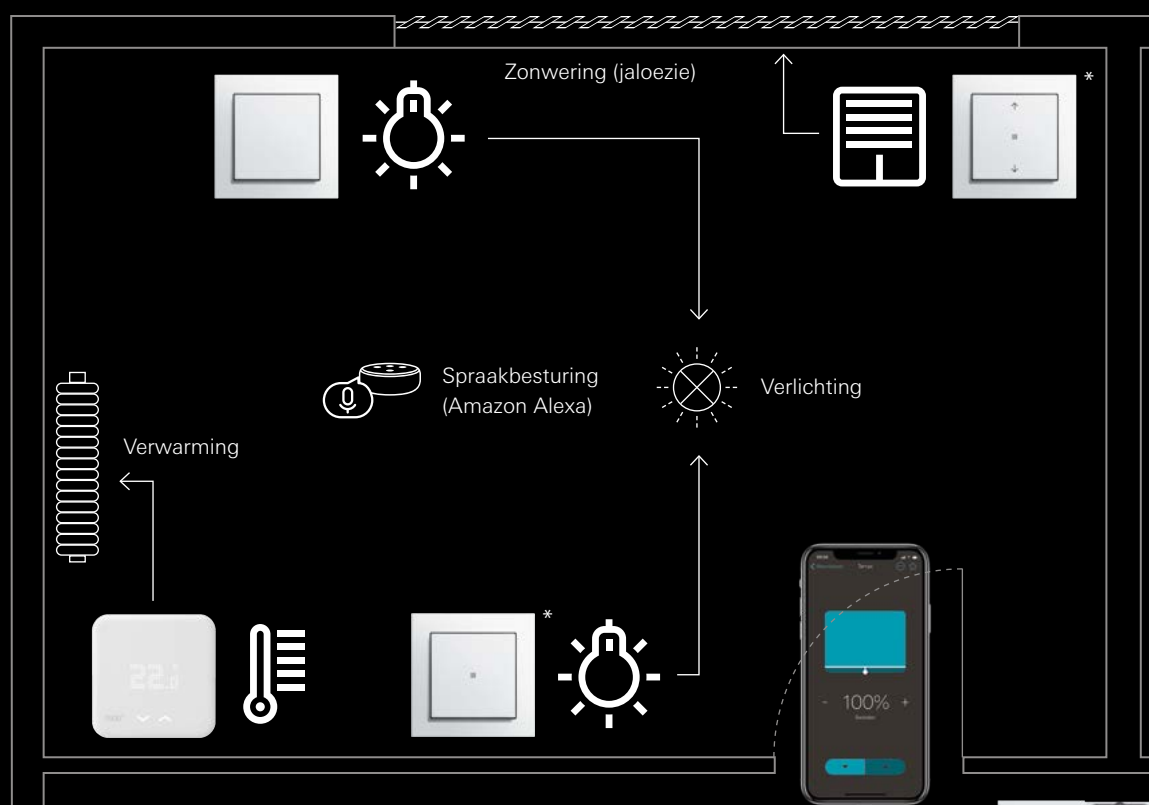

+ Highlights, feiten en voordelen Gira System 3000 bluetooth:

Eenvoudig vervangen van het systeem-opzetstuk, zonder speciale kennis .

Geen stof en vuil, geen nieuwe bedrading.

Kan ook worden uitgevoerd als stand-alone oplossing voor slechts één functie.

Bediening via de Gira System 3000 bluetooth app.

Gira System 3000 eNet

eNet

eNet is het toekomstbestendige draadloze systeem voor de koppeling en besturing van de gebouwentechniek in smart home netwerken.

+ Highlights, feiten en voordelen Gira System 3000 eNet:

- Eenvoudig vervangen van het systeemopzetstuk, zonder speciale kennis.
- Geen stof en vuil, geen nieuwe bedrading.
- Netwerkbesturing van meerdere apparaten (groepscommando's bijv. scènebesturing).
- Groot bereik.
- Kan ook worden uitgevoerd als standalone oplossing voor slechts één functie.
- Functionele uitbreiding met bijvoorbeeld mobiele bediening via Gira eNet handzender.

Gira System 3000 eNet met Gira eNet-server

Met eNet SMART HOME de gebouwenteknik ook onderweg comfortabel via de app besturen en bewaken, dankzij de Gira eNet-server, de besturingscentrale van het draadloze eNet-systeem.