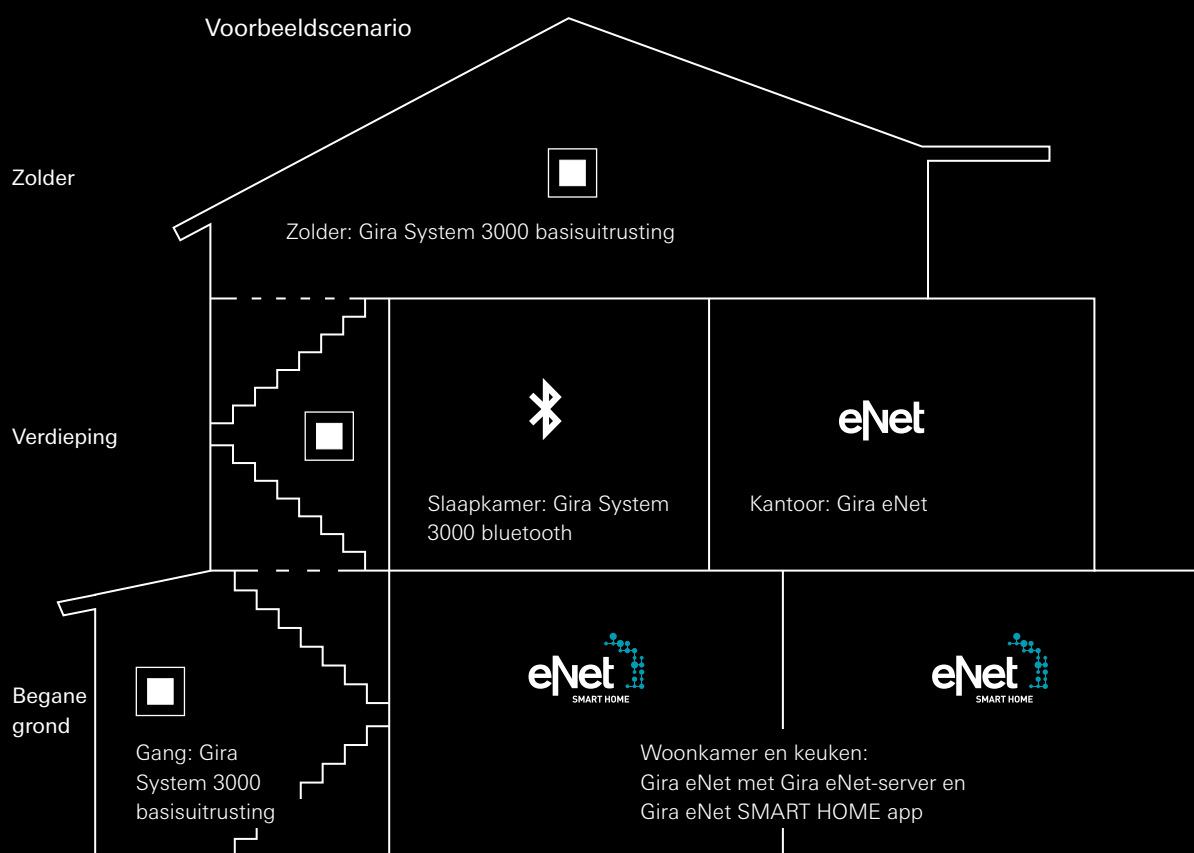

02

eNet
SMART HOME

Onderdelen

- 01 Gira eNet draadloos systeem-opzetstuk Memory
- 02 Gira eNet-server

Comfort is de meest aangename vorm van vrijheid. Vrij om te genieten van alle gemakken van het luxe leven onder een vingertop. Maak de overstap naar een intelligent huis via het eNet draadloze systeemopzetstuk Memory.

De comfortabele draadloze aansturing is ook mogelijk vanuit andere ruimtes, bijvoorbeeld vanuit de kelder of de tuin.

Bovendien kunnen hele licht- en ruimtescènes of meerdere jaloezieën tegelijk centraal worden aangestuurd.

Als de verbinding van het opzetstuk dan ook nog eens draadloos via de Gira eNet-server tot stand wordt gebracht, zijn er nog meer mogelijkheden en kan de gebouwentechiek via een smartphone of tablet en de Gira eNet SMART HOME app zelfs worden aangestuurd als u onderweg bent.

Of via spraakbesturing met Amazon Alexa en Google Assistant. Daarnaast kunnen ook slimme apparaten van andere fabrikanten van de eNet-familie in het systeem worden geïntegreerd.

Vele wegen leiden naar het intelligente huis. U beslist.